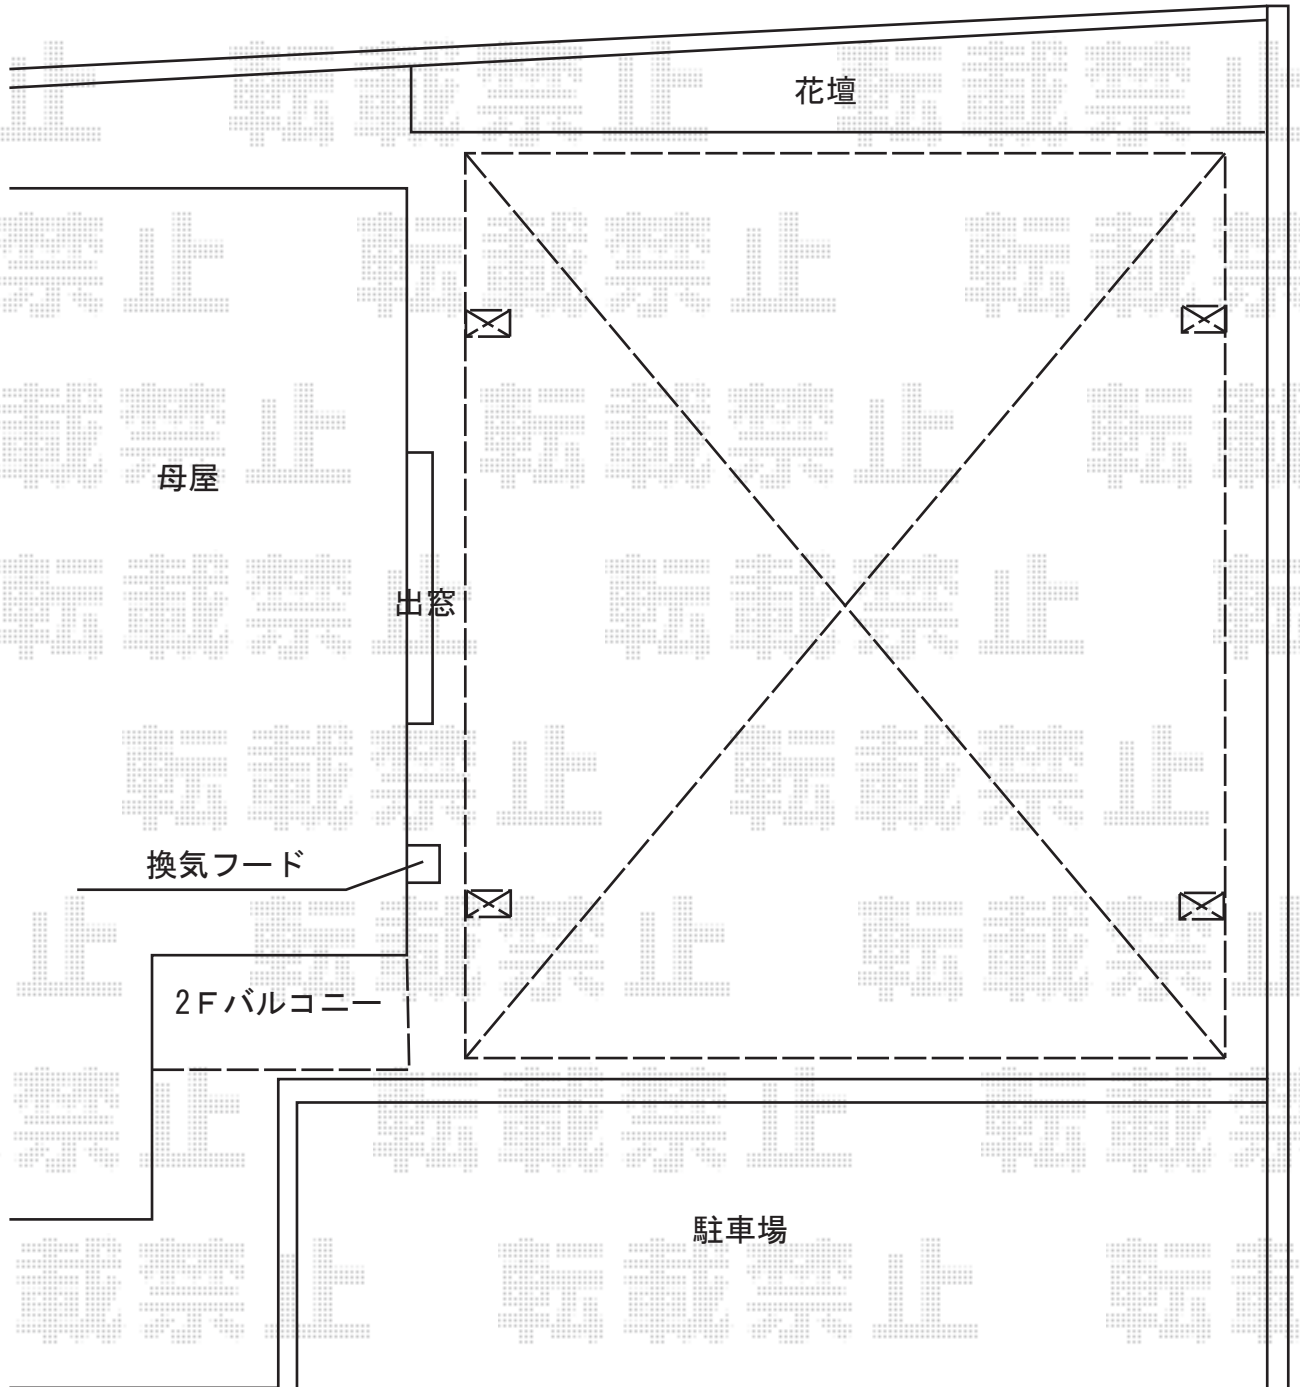

エクステリア商品 施工概略図

YKK AP レイナベーカーポートグラン 積雪~20cm対応
幅=3,900mm
奥行=5,052mm
色：プラチナステン
屋根材：ポリカーボネート（トーマイマット）
柱仕様：標準柱仕様（有効高 約2,150mm）

担当者

宅島