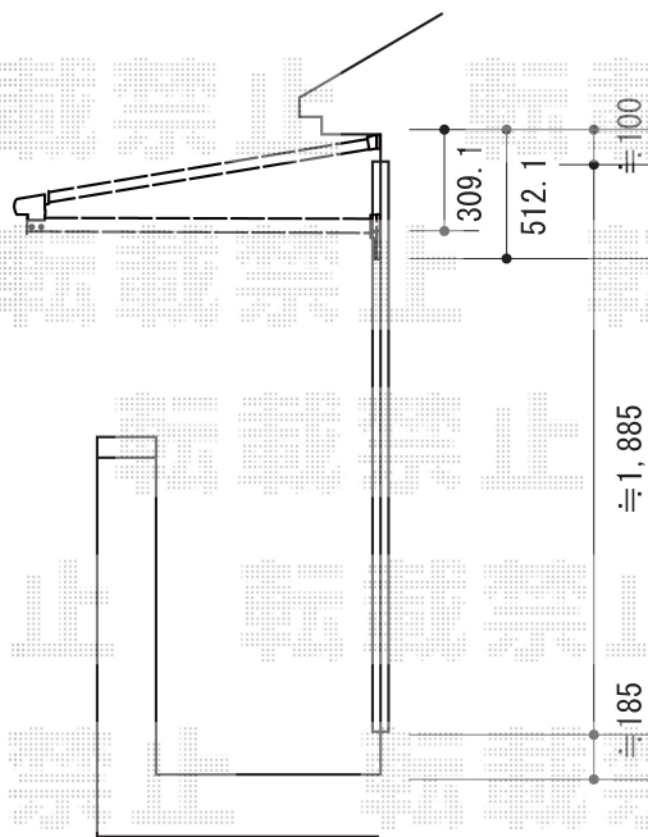

# ヴェクターテラス F型 ルーフタイプ 単体積雪～20cm対応

YKK AP ヴェクターテラス F型 ルーフタイプ 単体積雪～20cm対応  
 間口=関東間2.0間 (方杖芯々3,640mm 屋根幅3,715mm)  
 出幅=4尺 (1,170mm)  
 色: ピュアシルバー  
 屋根材: 【仮】熱線遮断ポリカーボネート (アースブルーマット調)  
 柱仕様: 柱無しタイプ  
 施工方法: 下止め仕様

※図は配置イメージです  
 実際の下がり具合とは異なります

担当者

松保