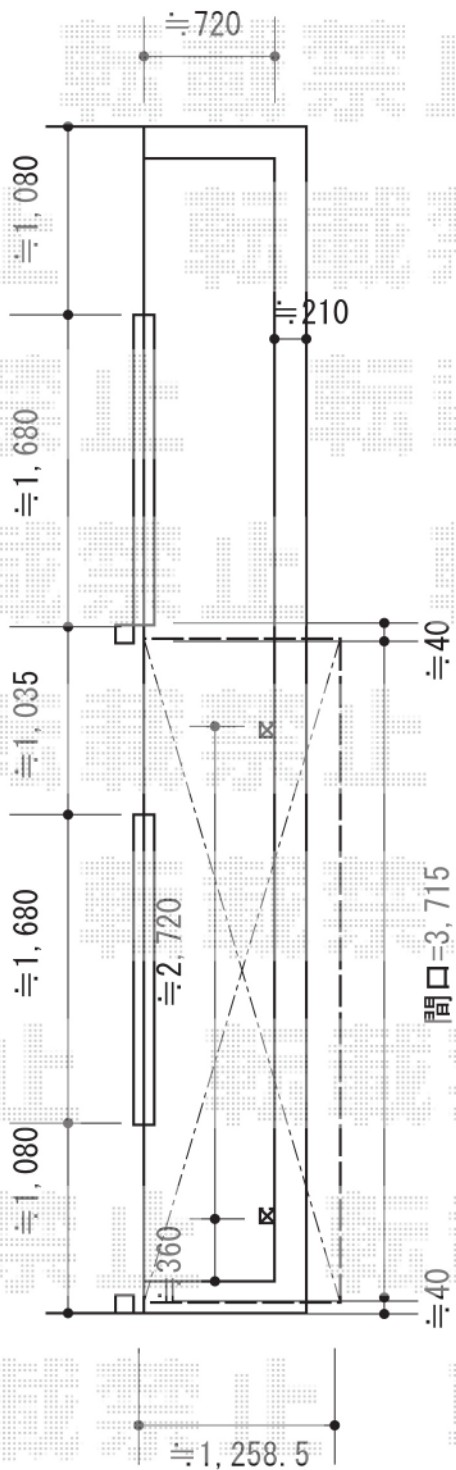

# ヴェクターテラス F型 ルーフタイプ 単体積雪～20cm対応

YKK AP ヴェクターテラス F型 ルーフタイプ 単体積雪～20cm対応  
 間口=関東間2.0間 (方杖芯々3,640mm 屋根幅3,715mm)  
 出幅=4尺 (1,170mm)  
 色: ピュアシルバー  
 屋根材: 【仮】熱線遮断ポリカーボネート (アースブルーマット調)  
 柱仕様: 柱無しタイプ  
 施工方法: 下止め仕様

※図は配置イメージです  
 実際の下がり具合とは異なります

担当者

松保