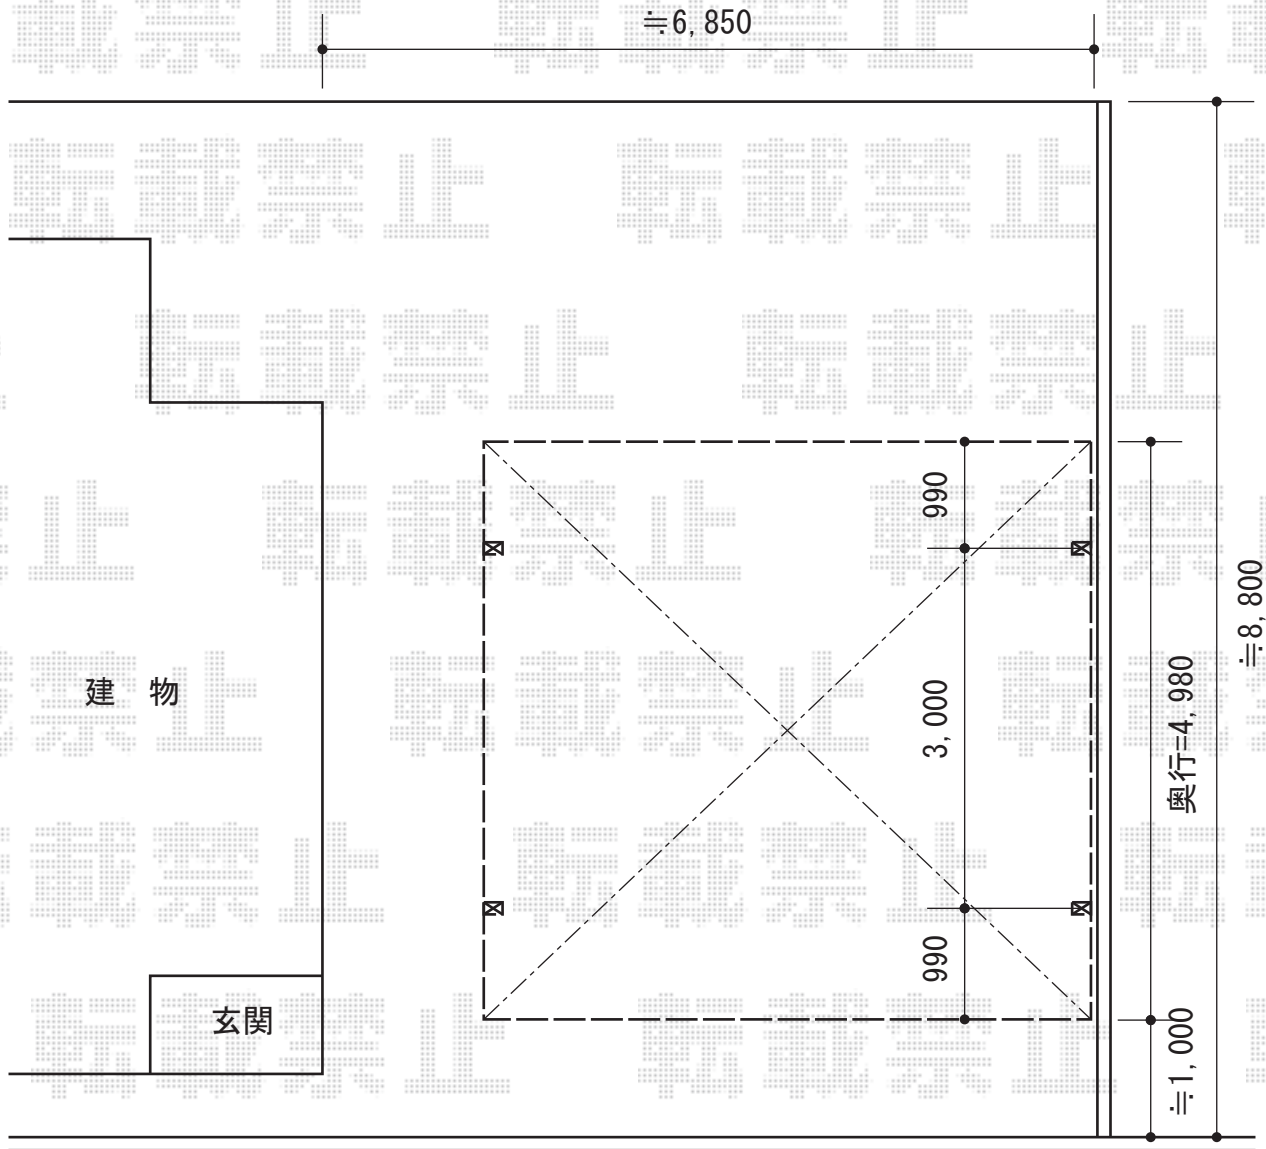

カーポート 施工概略図

トステム カーブポートシグマIII ワイド 積雪~20cm対応

幅= 5,443mm

奥行= 4,980mm

色： ブラック

屋根材： ポリカーボネート（ブルースモーク）

柱仕様： ロング柱23仕様（有効高 約2,300mm）

トステム 収納式物干し ロングタイプ 2本入

色： ブラック

数量： 1セット

担当者

竹下