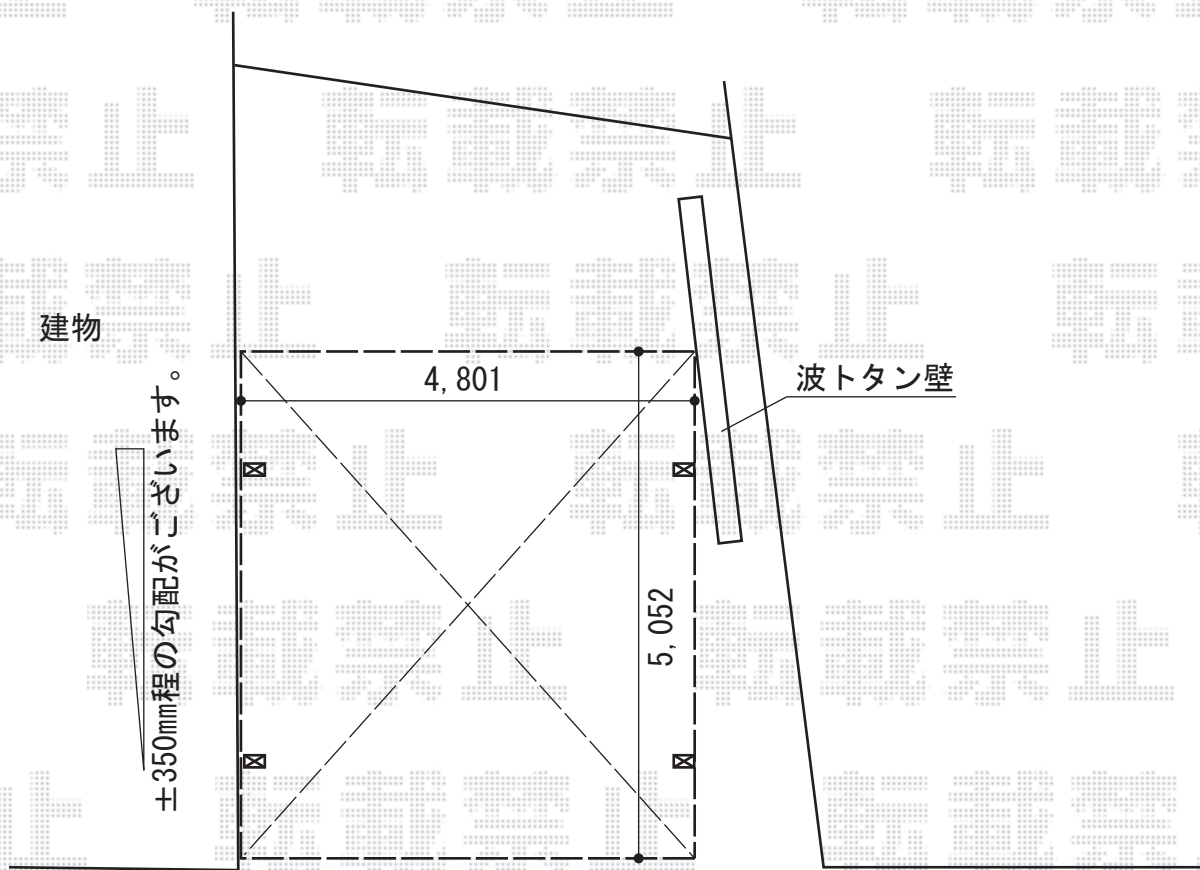

カーポート 施工概略図

YKK AP レイナツインポートグラン 積雪~20cm対応
幅=4,801mm
奥行=5,052mm
色：プラチナステン
屋根材：熱線遮断ポリカーボネート（アースブルーマット調）
柱仕様：ハイルーフ柱仕様（有効高 約2,350mm）

担当者

都