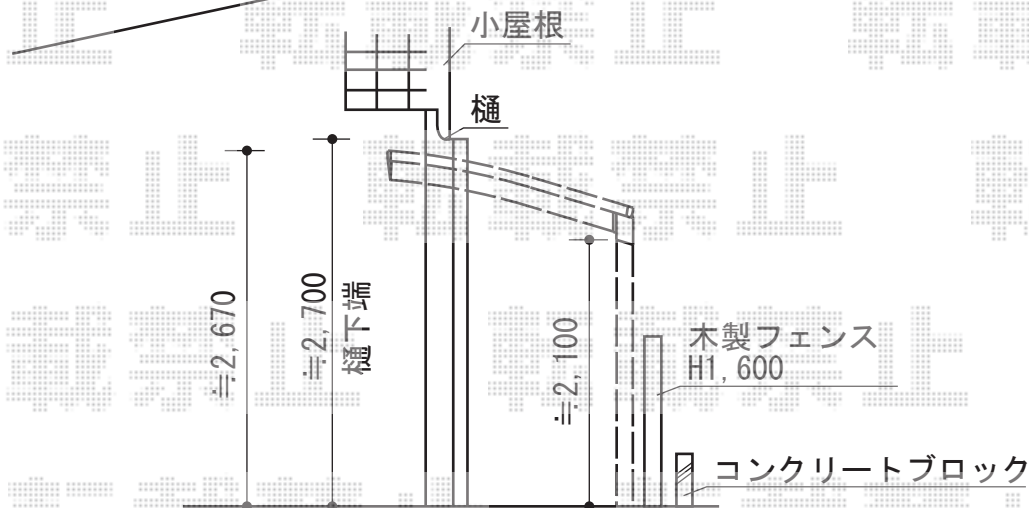

カーポート 施工概略図

トステム カーポートシグマIII 積雪~20cm対応
 幅=2,401mm
 奥行=4,980mm
 色：ホワイト
 屋根材：ガリレポリカ（クリアマット・すりガラス調）
 柱仕様：ロング柱23仕様（有効高 約2,300mm）

担当者	進藤
-----	----