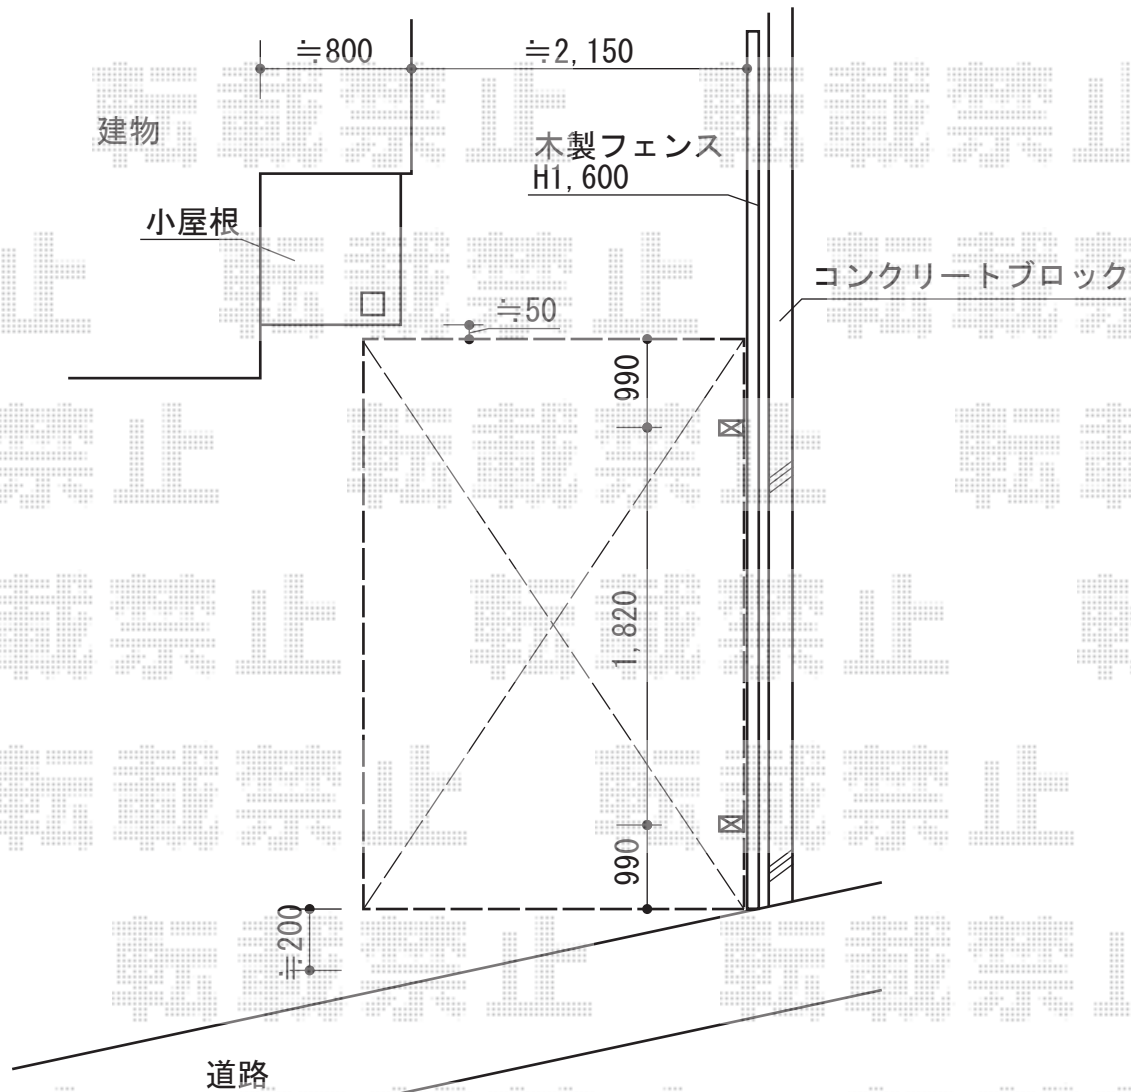

カーポート 施工概略図

トステム カーポートシグマIII 積雪~20cm対応
 幅=2,401mm
 奥行=4,980mm
 色：ホワイト
 屋根材：ガリレポリカ（クリアマット・すりガラス調）
 柱仕様：ロング柱23仕様（有効高 約2,300mm）

担当者	進藤
-----	----