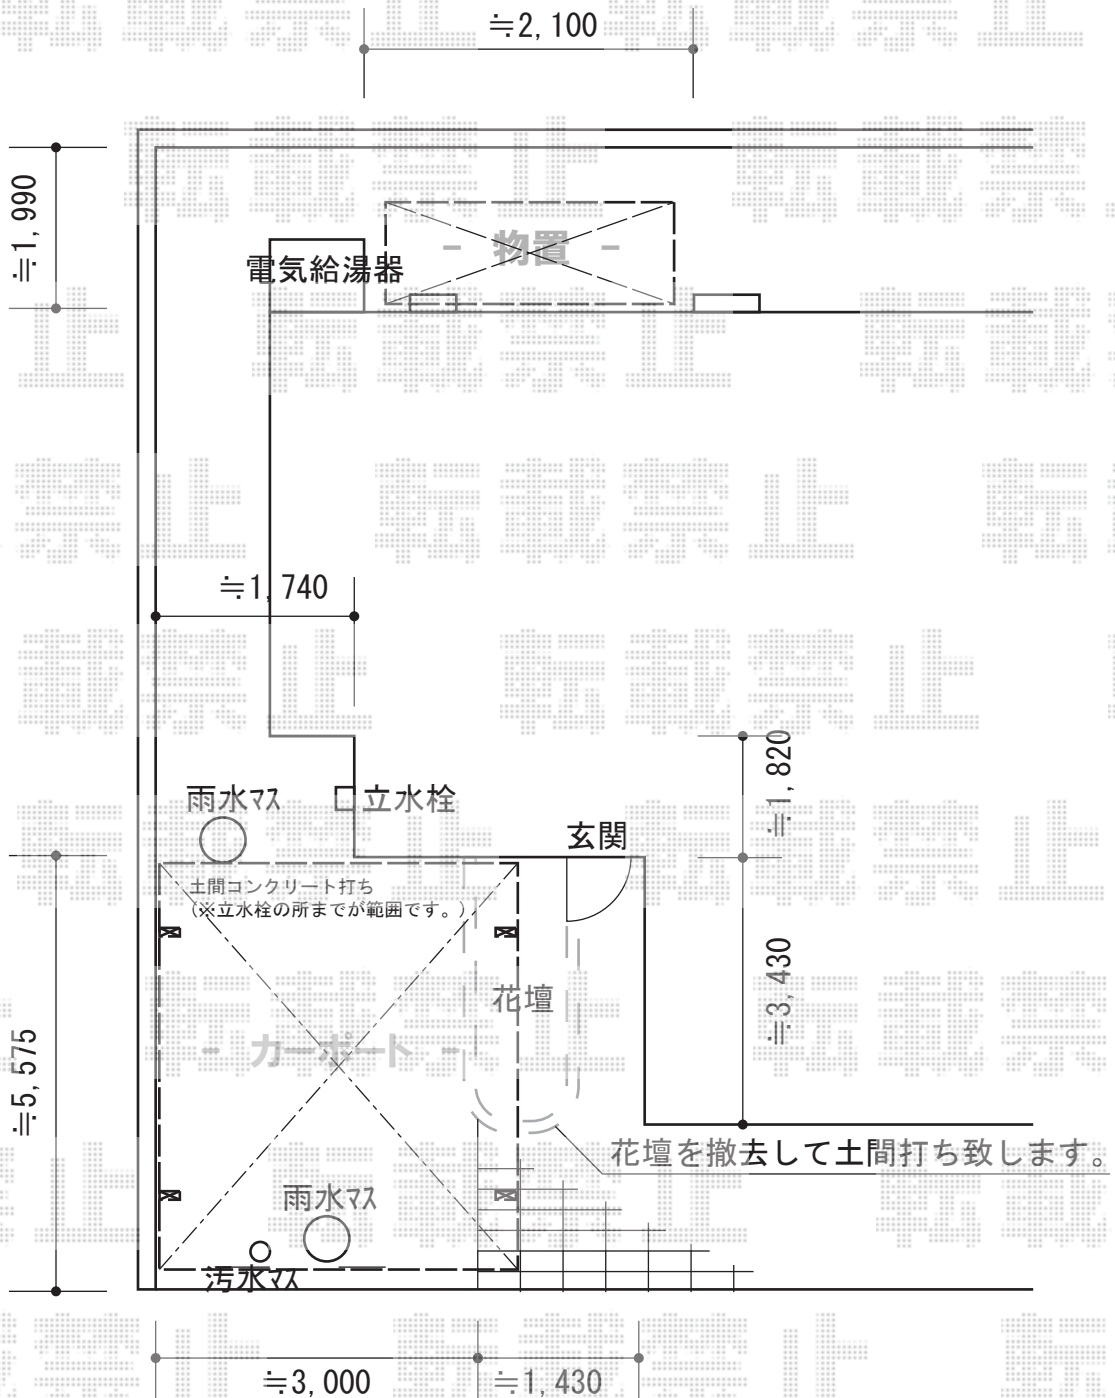

カーポート 施工概略図

YKK AP レイナツインポートグラン 積雪~20cm対応
 幅= 4,185mm
 奥行= 5,400mm
 色： プラチナステン
 屋根材： 熱線遮断ポリカーボネート(トーマイマット)
 柱仕様： ハイルフ柱仕様 (有効高 約2,350mm)

担当者

伏見