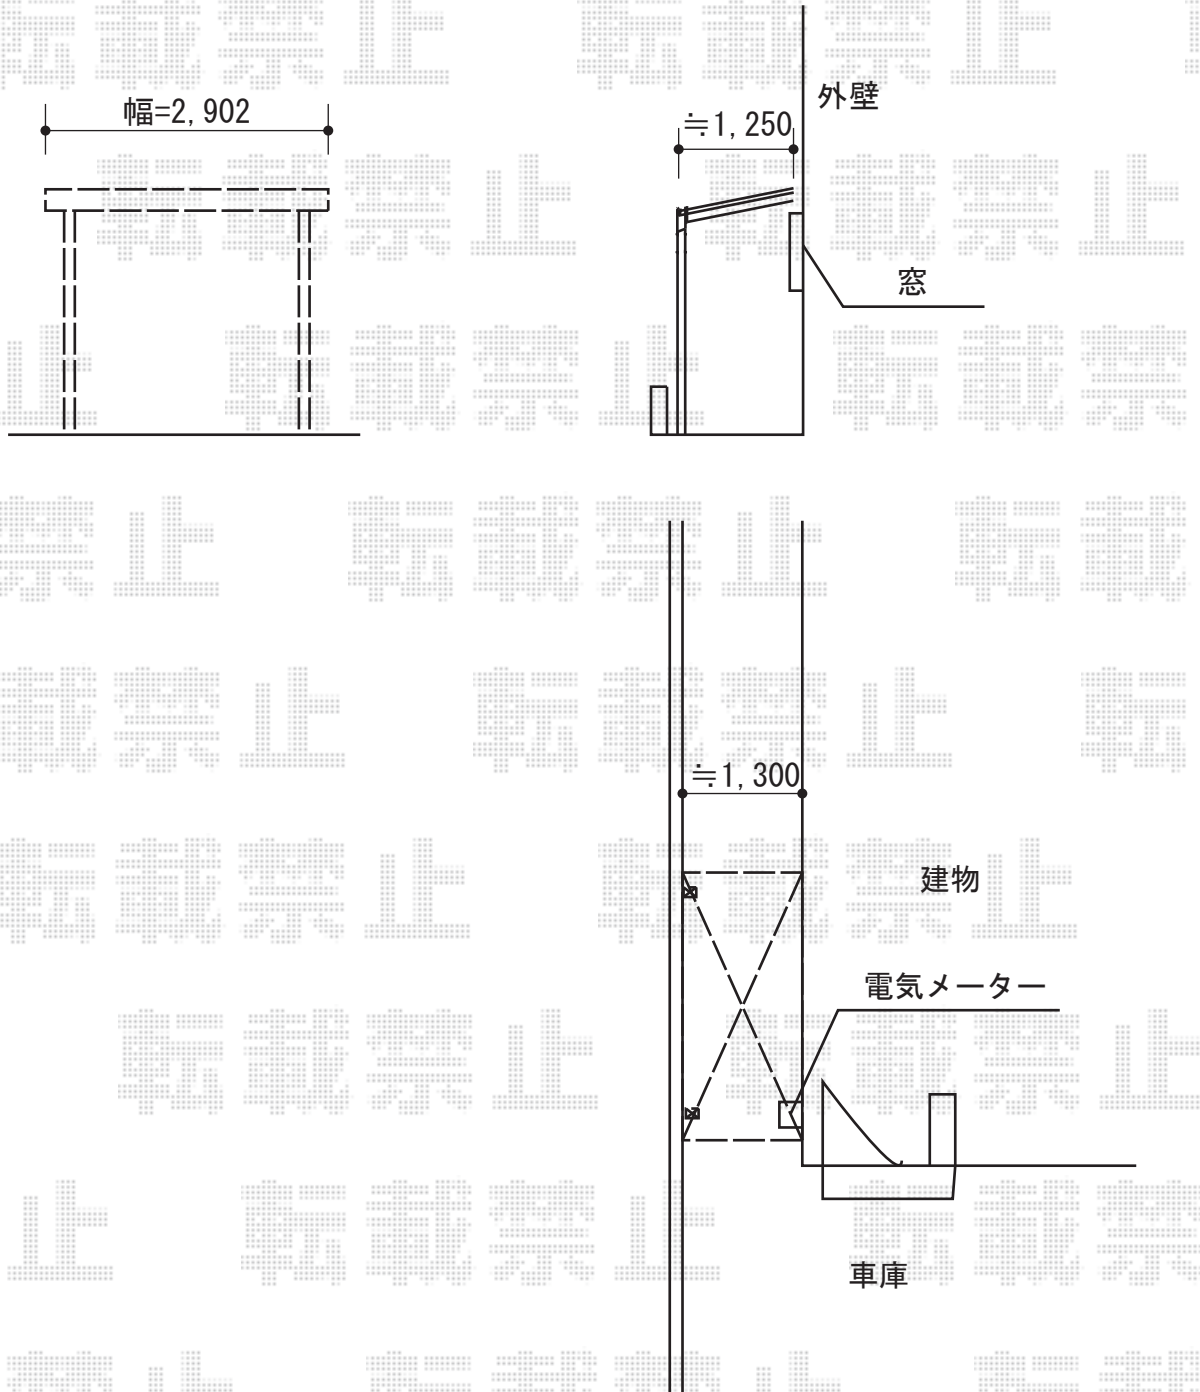

カーポート 施工概略図

TOEX アーキフィット ミニ 積雪~20cm対応
幅= 1,803mm
奥行= 2,902mm
色： シャイングレー
屋根材： ポリカーボネート（クリアマット・すりガラス調）
柱仕様： ロング柱仕様（有効高 約2,504mm）

担当者	宅島
-----	----