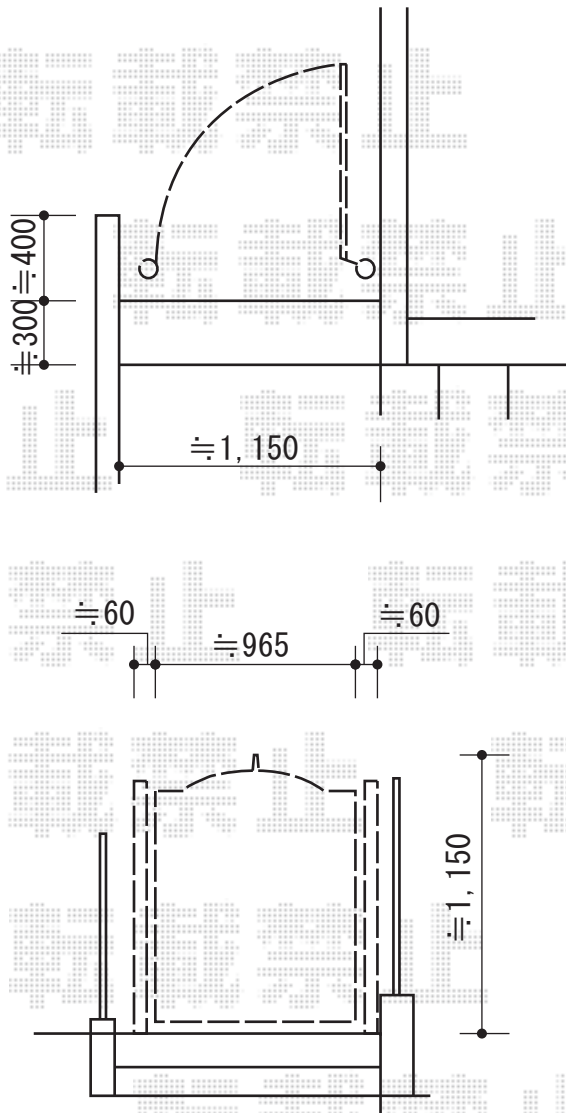

門扉 施工概略図

<門扉>

<表札・ポスト>

TOEX アプローチ ルナ CL型門扉 片開き 吊元門柱使用  
 扉1枚 (W×H) = (900mm×1,153mm)  
 色 : マイルドブラック  
 錠 : はさみ込み式錠  
 開き : 内開き

TOEX アプローチポールアロット 1型  
 本体 : ポール+1型用支柱キャップ  
 サイン : BS-3型 (ネームシールタイプ)  
 ポスト : A-1型  
 色 : マイルドブラック