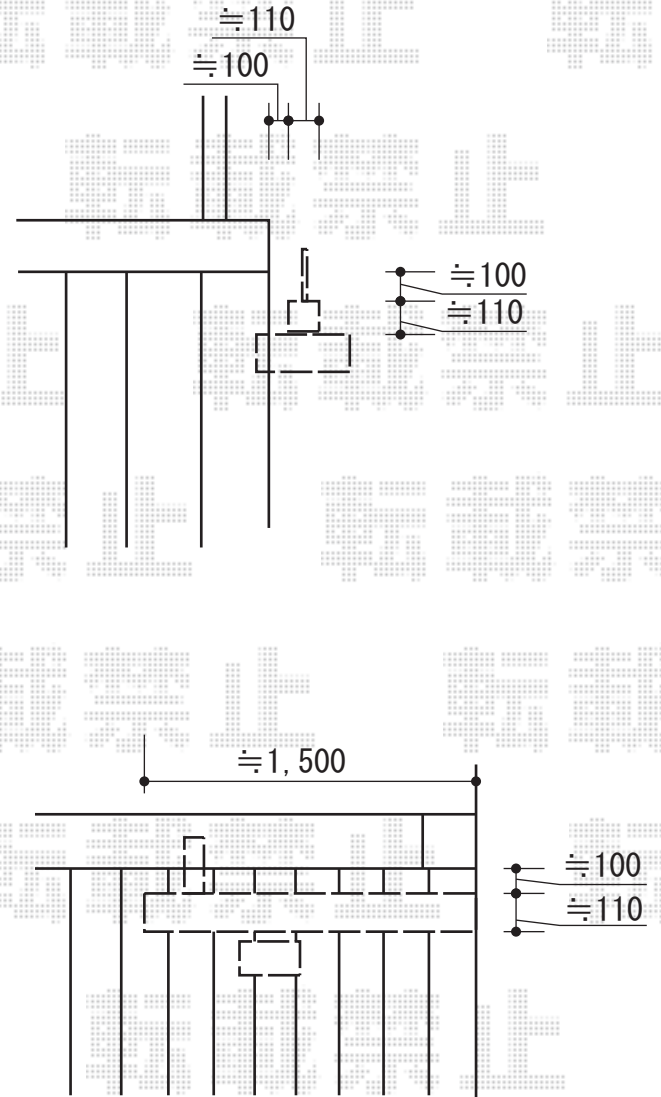

門扉 施工概略図

<門扉>

<表札・ポスト>

TOEX アプローチ ルナ CL型門扉 片開き 吊元門柱使用  
 扉1枚 (W×H) = (900mm×1,153mm)  
 色 : マイルドブラック  
 錠 : はさみ込み式錠  
 開き : 内開き

TOEX アプローチポールアロット 1型  
 本体 : ポール+1型用支柱キャップ  
 サイン : BS-3型 (ネームシールタイプ)  
 ポスト : A-1型  
 色 : マイルドブラック

担当者

松保