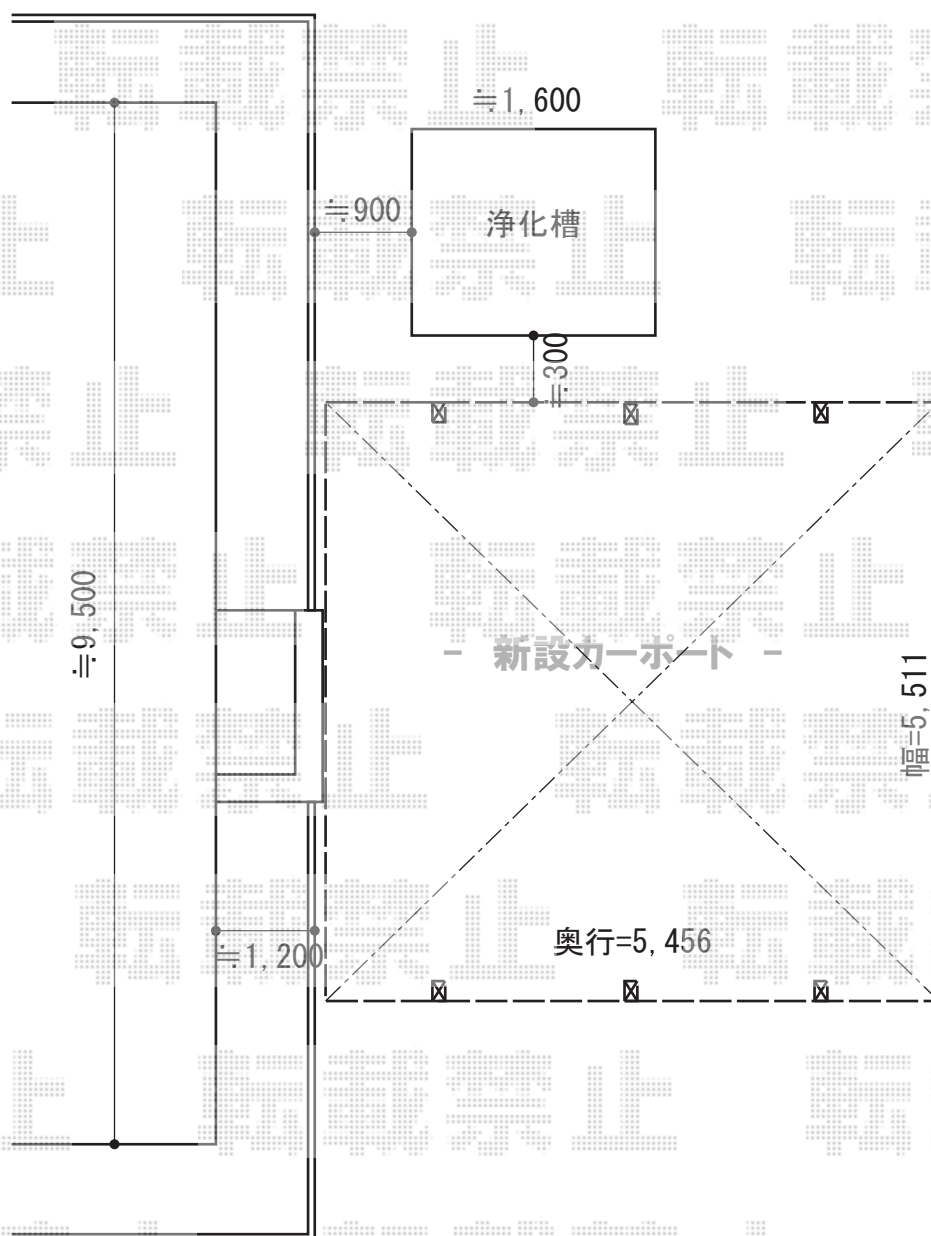

カーポート 施工概略図

YKK AP ジーポートneo Bタイプ 2台用 6本角柱仕様 標準鼻隠し 積雪~100cm対応
幅= 5,511mm
奥行= 5,456mm
色： プラチナステン
屋根材： スチール折板（ペフ無/t=0.8）※価格別途
柱仕様： 標準柱仕様（有効高 約2,350mm）

担当者

進藤