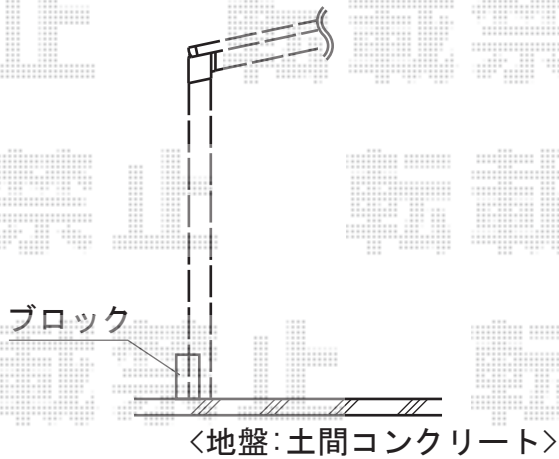

# カーポート 施工概略図

トステム カーポートシグマIII ワイド 積雪~20cm対応

幅= 5,140mm

奥行= 4,980mm

色： ホワイト

屋根材： 熱線吸収アクアポリカーボネート（ライトブルー）

柱仕様： ロング柱23仕様（有効高 約2,300mm）×2/ロング柱28仕様（有効高 約2,800mm）×2

担当者