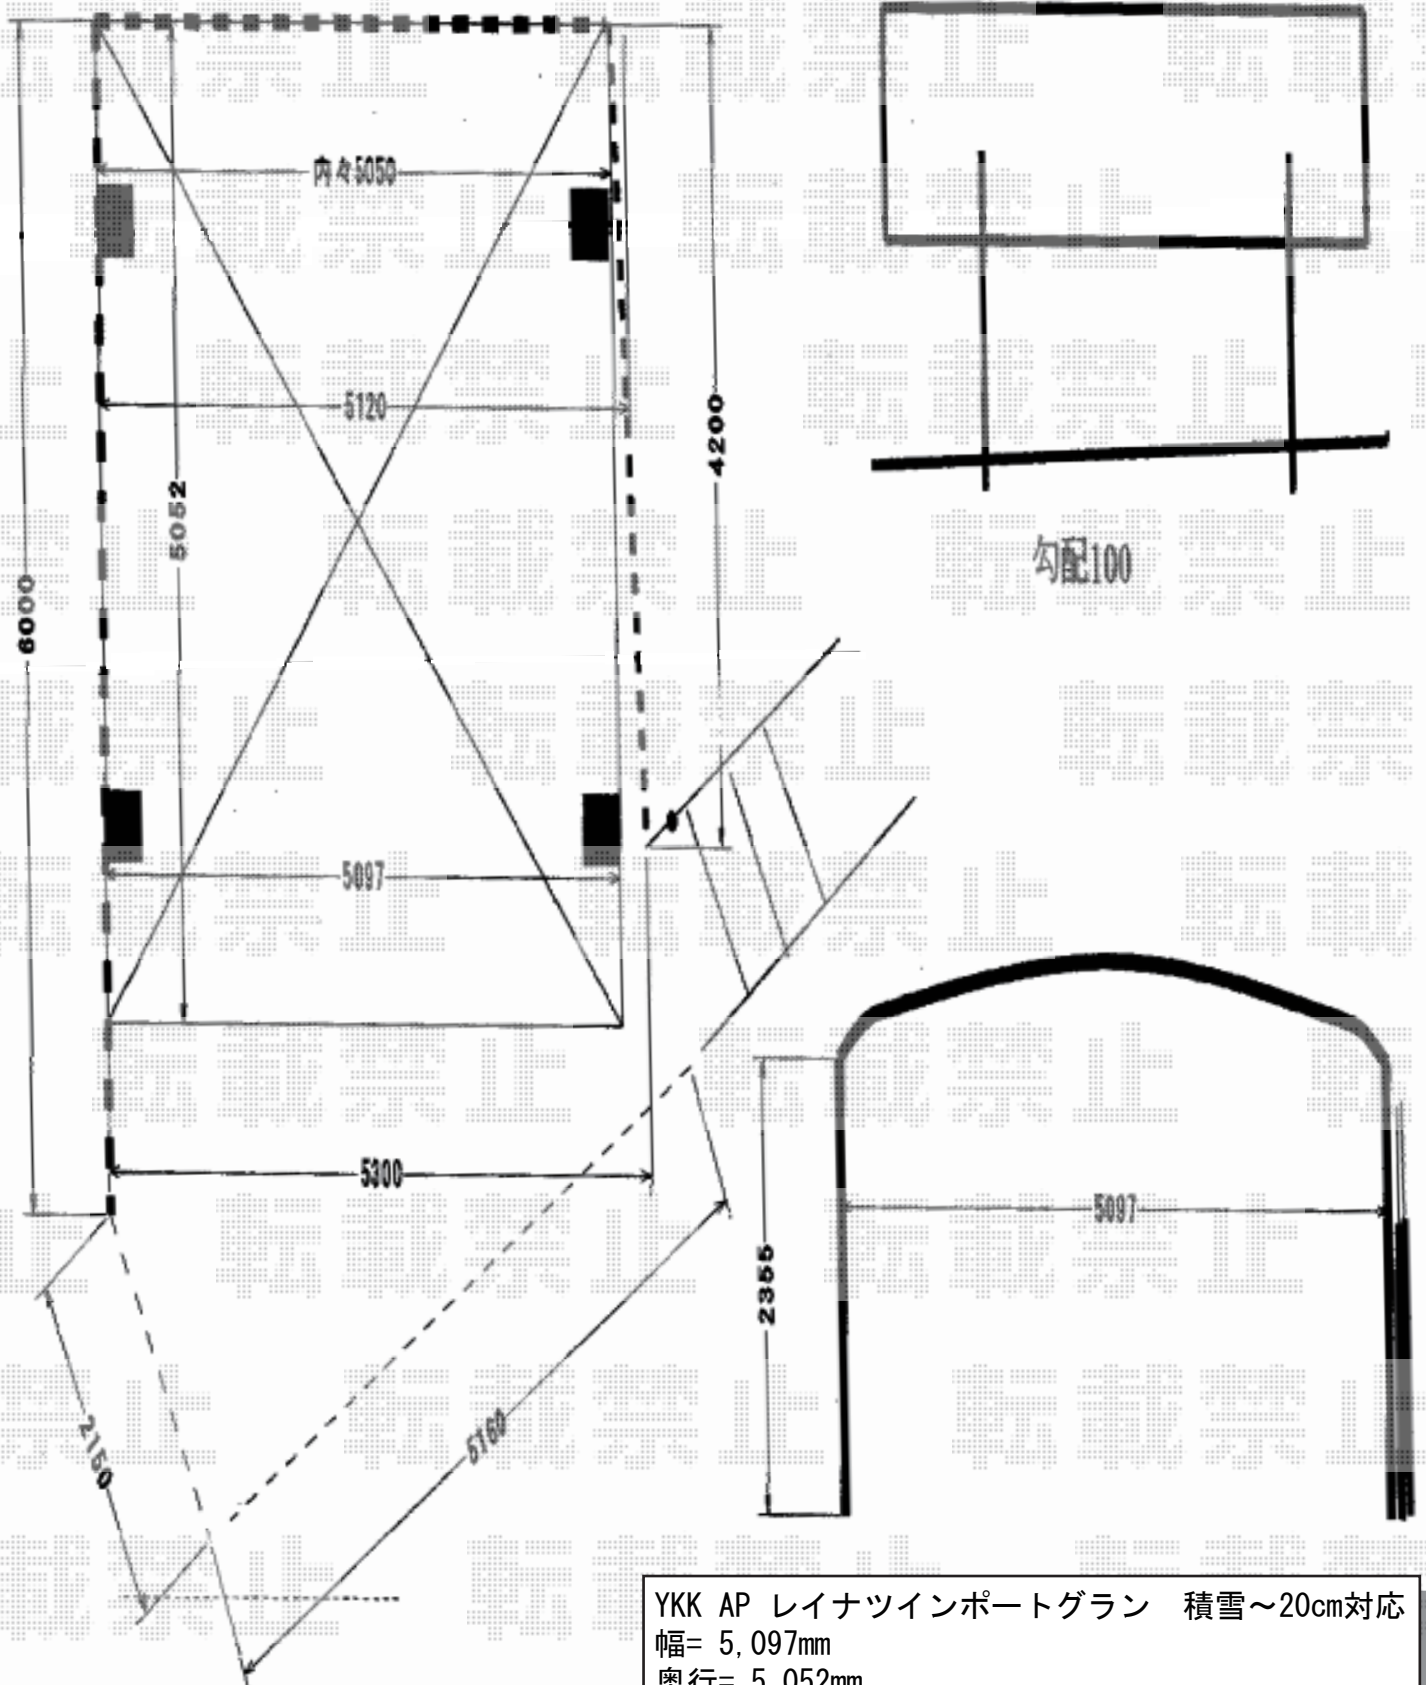

レイナツインポートグラン 積雪~20cm対応

YKK AP レイナツインポートグラン 積雪~20cm対応
幅= 5,097mm
奥行= 5,052mm
色 : プラチナステン
屋根材 : 熱線遮断ポリカーボネート
(アースブルーマット調)
柱仕様 : ハイライフ柱仕様 (有効高 約2,350mm)
メーカー小売希望価格 : ￥470,500

現場状況や作図制限により概略図の内容と多少の違いが生じることがございます。
施工時は、現場優先とさせて頂きたく思いますので、お立会い頂き、
最終のご指示のほど、何卒、宜しくお願い致します。