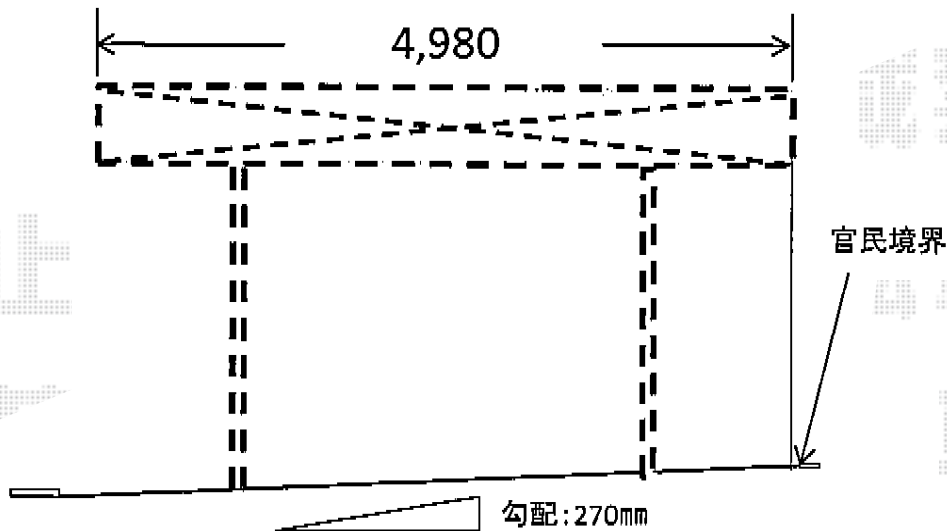

カーブポートシグマIII 積雪～20cm対応

トステム カーブポートシグマIII 積雪～20cm対応  
 幅=2,401mm  
 奥行=4,980mm  
 色：シャイングレー  
 屋根材：熱線吸収アクアポリカーボネート（ライトブルー）  
 柱仕様：ロング柱23仕様（有効高 約2,300mm）

担当者	竹下
-----	----