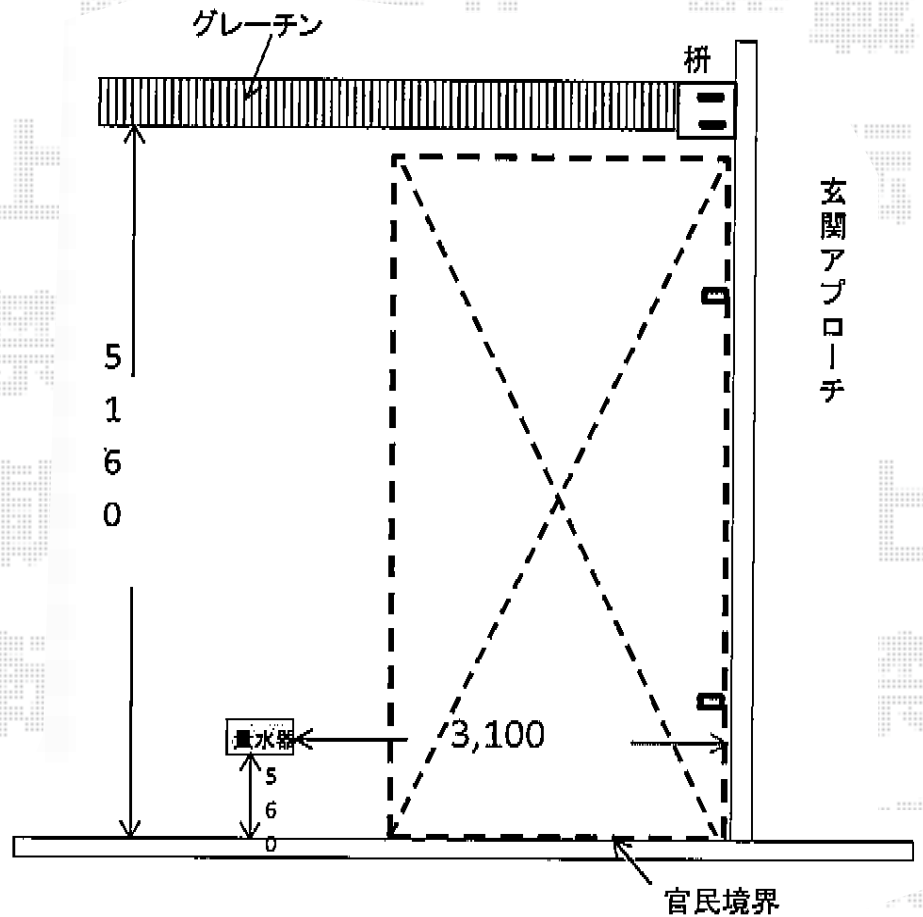

カーブポートシグマIII 積雪～20cm対応

トステム カーブポートシグマIII 積雪～20cm対応  
 幅=2,401mm  
 奥行=4,980mm  
 色：シャイングレー  
 屋根材：熱線吸収アクアポリカーボネート（ライトブルー）  
 柱仕様：ロング柱23仕様（有効高 約2,300mm）

担当者	竹下
-----	----