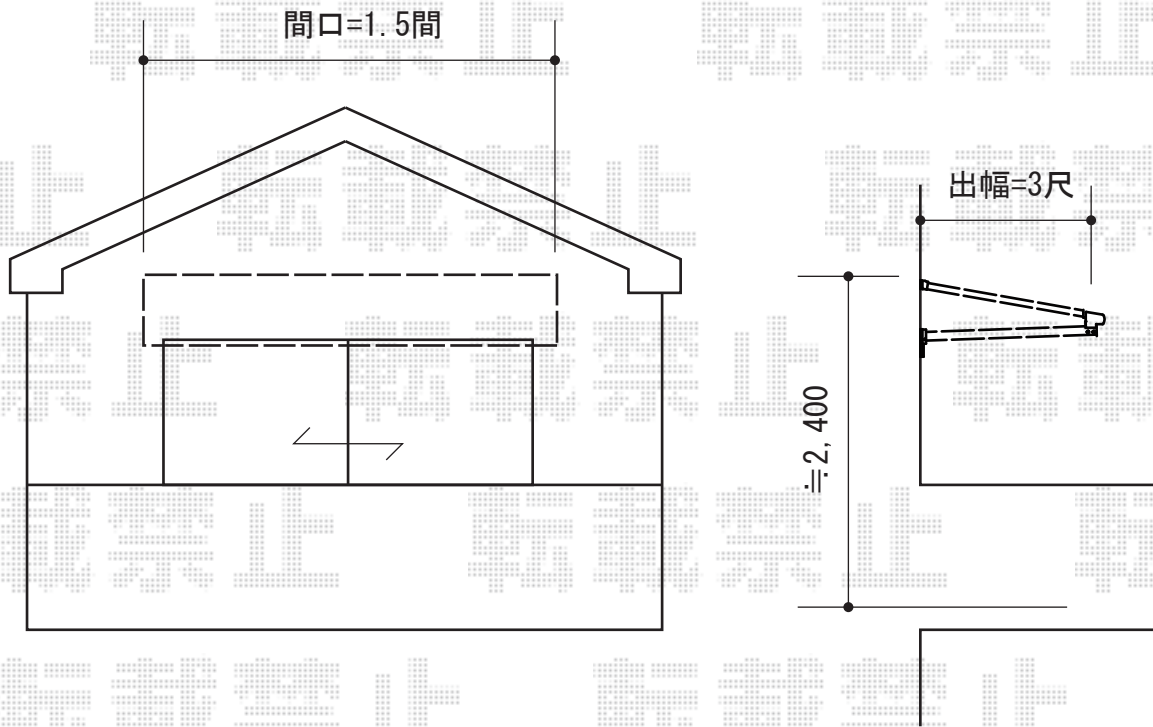

ライザーテラスII F型 ルーフタイプ 単体 積雪~20cm対応

トステム ライザーテラスII F型 ルーフタイプ 単体 積雪~20cm対応
間口=関東間1.5間 (方杖芯々2,750mm 屋根幅2,750mm)
出幅=3尺 (885mm)
色: シャイングレー
屋根材: ポリカーボネート (クリアマット・すりガラス調)
柱仕様: 柱無しタイプ

現場状況や作図制限により概略図の内容と多少の違いが生じることがございます。
施工時は、現場優先とさせていただきますので、お立会い頂き、
最終のご指示のほど、何卒、宜しくお願い致します。