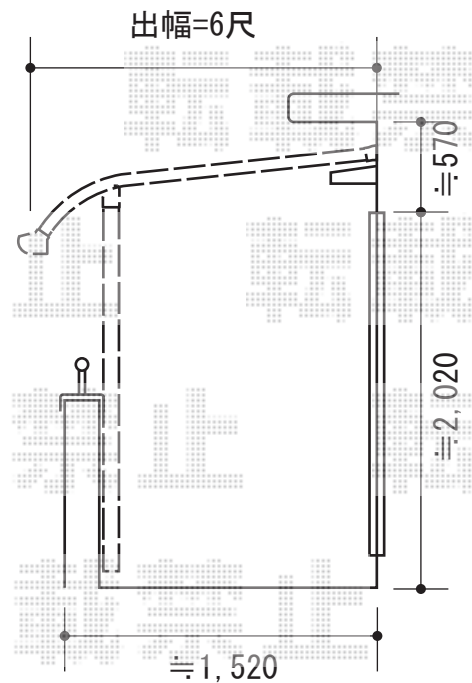

ライザーテラスII R型 屋根タイプ 単体 積雪～20cm対応

トステム ライザーテラスII R型 屋根タイプ 単体 積雪～20cm対応
間口=関東間2.5間通し (柱芯々4,350mm 屋根幅4,570mm)
出幅=6尺 (1,785mm)
色: シャイングレー
屋根材: ポリカーボネート (ブラウン)
柱仕様: 出幅自在桁タイプ (柱2本)
施工方法: 上止め仕様
柱固定部品仕様: 中間用
メーカー希望小売価格: ¥218,200.-

トステム 吊り下げ物干し 標準 2本入
色: シャイングレー

担当者

西村