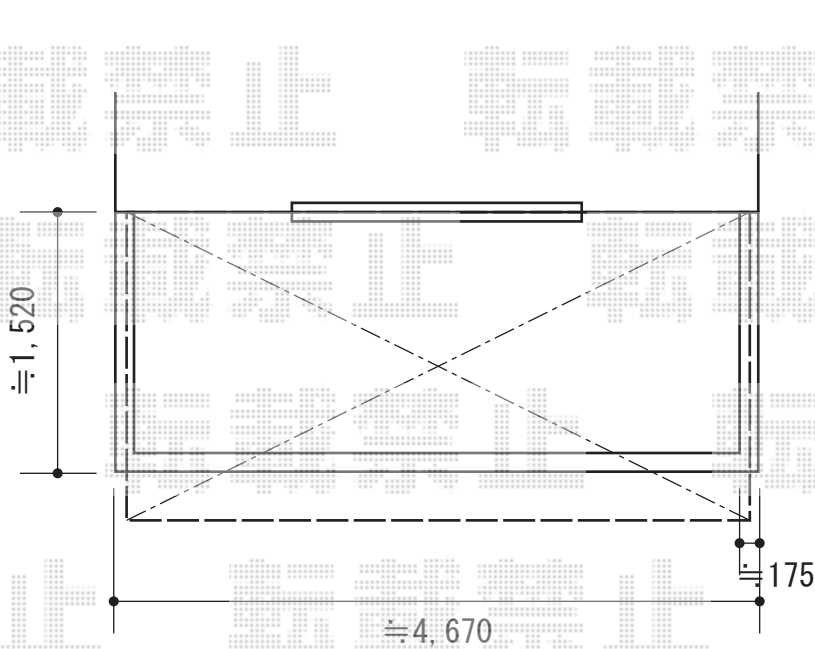

ライザーテラスII R型 屋根タイプ 単体 積雪～20cm対応

トステム ライザーテラスII R型 屋根タイプ 単体 積雪～20cm対応
間口=関東間2.5間通し (柱芯々4,350mm 屋根幅4,570mm)
出幅=6尺 (1,785mm)
色: シャイングレー
屋根材: ポリカーボネート (ブラウン)
柱仕様: 出幅自在桁タイプ (柱2本)
施工方法: 上止め仕様
柱固定部品仕様: 中間用
メーカー希望小売価格: ¥218,200.-

トステム 吊り下げ物干し 標準 2本入
色: シャイングレー

担当者

西村