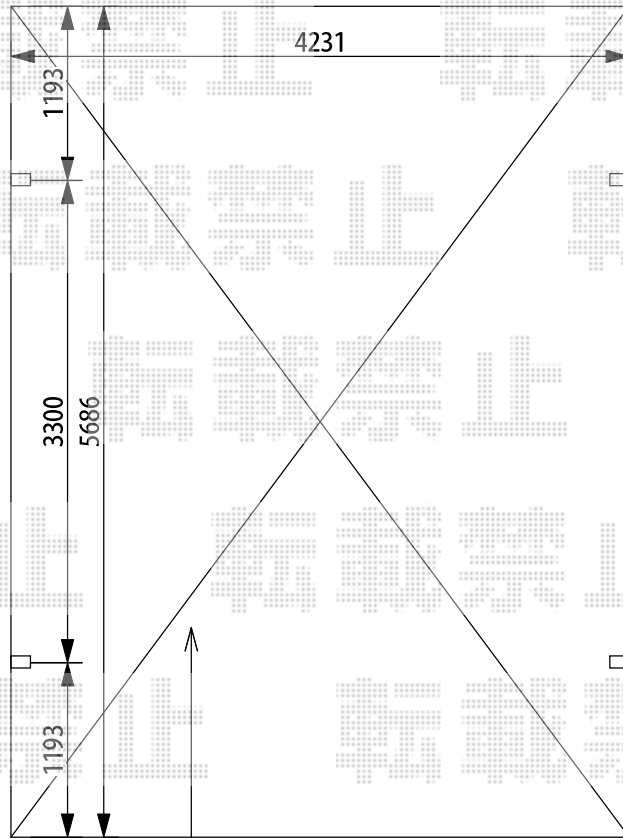

# カーポート 施工概略図

トステム カーブポートシグマIII ワイド 積雪~20cm対応  
幅=4,231mm  
奥行=5,686mm  
色：シャイングレー  
屋根材：ポリカーボネート（ブルースモーク）  
柱仕様：ロング柱28仕様（有効高 約2,800mm）

新設カーポート

担当者

進藤