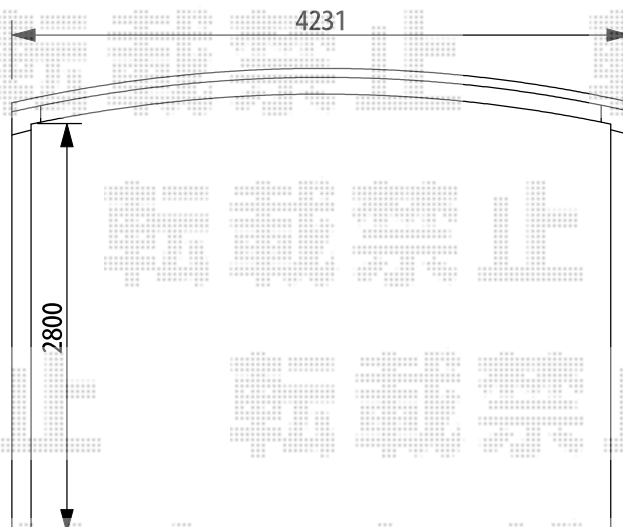

# カーポート 施工概略図

トステム カーブポートシグマIII ワイド 積雪~20cm対応  
幅=4,231mm  
奥行=5,686mm  
色：シャイングレー  
屋根材：ポリカーボネート（ブルースモーク）  
柱仕様：ロング柱28仕様（有効高 約2,800mm）

新設カーポート

担当者

進藤