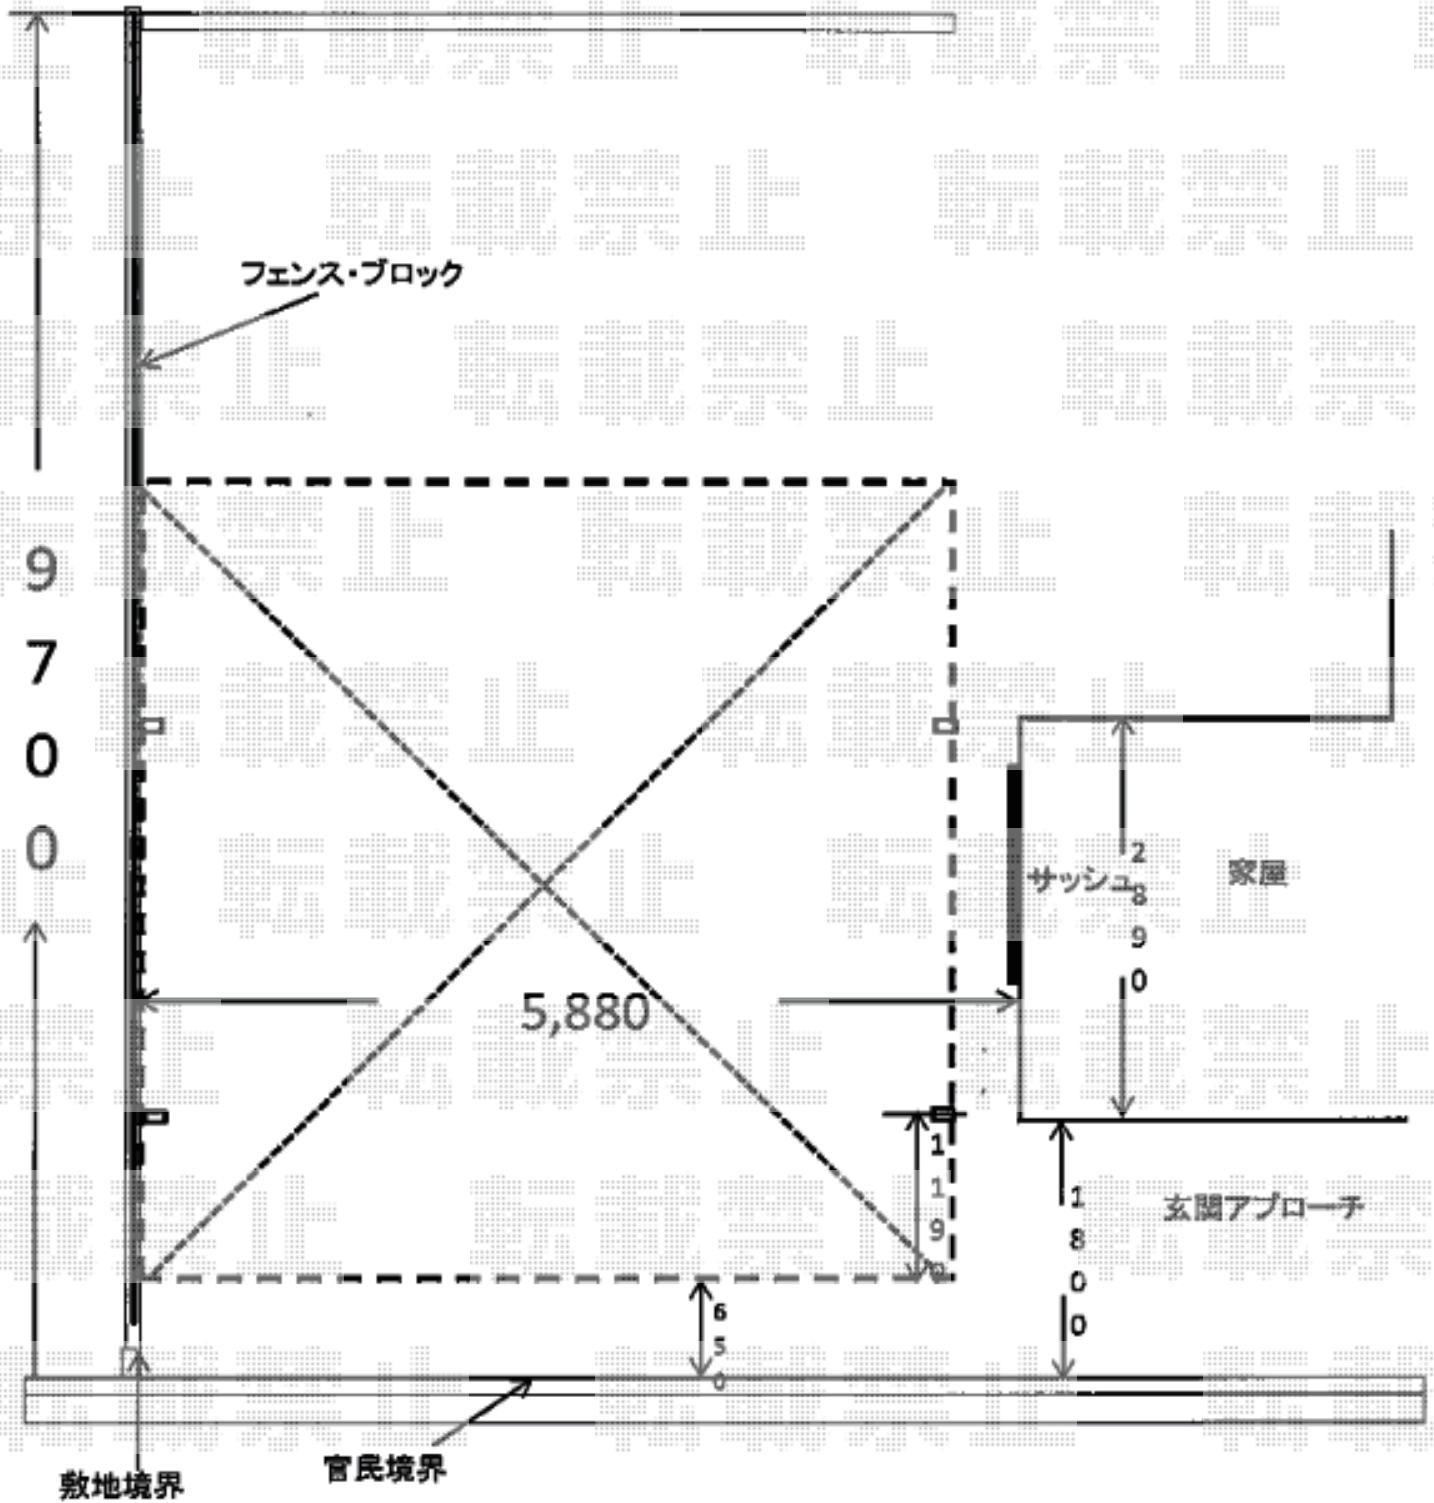

レイナツインポートグラン
積雪~20cm対応

トステム カーブポートシグマIII ワイド 積雪~20cm対応
幅=5,443mm
奥行=5,686mm
色：オータムブラウン
屋根材：ポリカーボネート（ブラウン）
柱仕様：ロング柱23仕様（有効高 約2,300mm）

トステム 収納式物干し 標準タイプ 2本入
色：オータムブラウン
数量：1セット

担当者

栢田