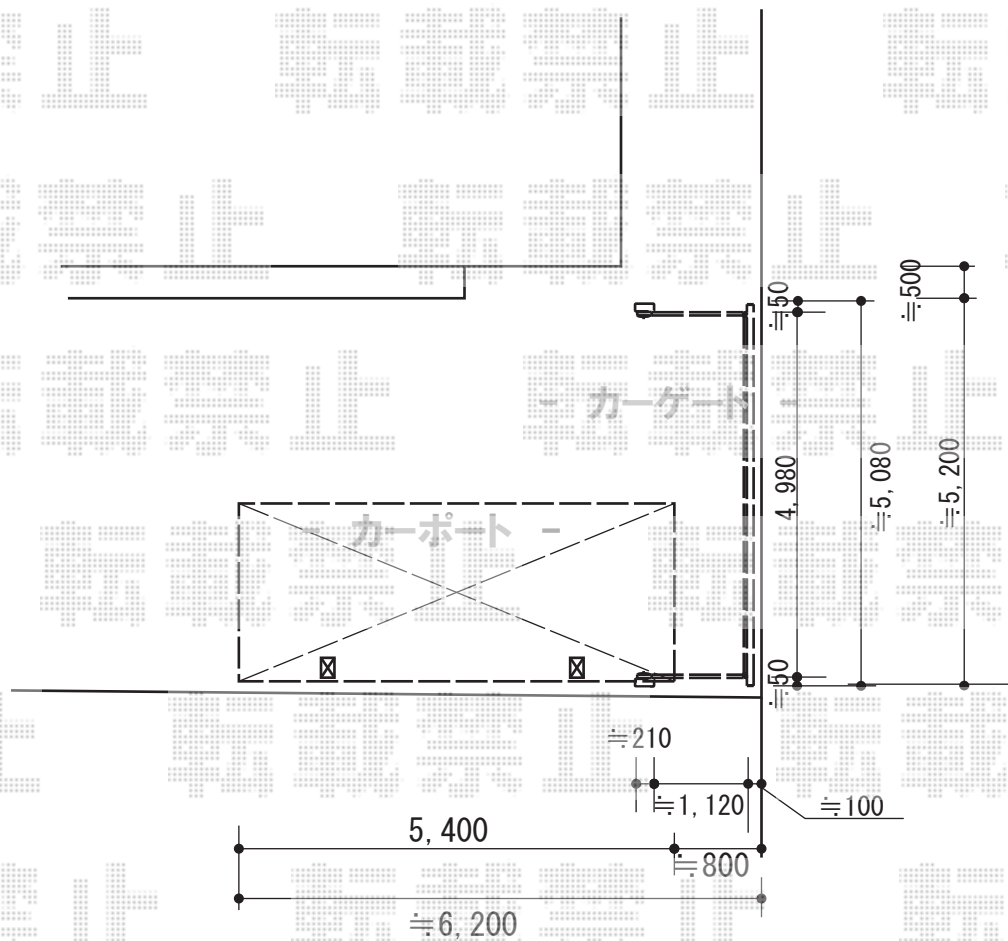

# カーポート+カーゲート 施工概略図

YKK AP レイナポートグラン 積雪~20cm対応  
幅=2,700mm  
奥行=5,400mm  
色：プラチナステン  
屋根材：熱線遮断ポリカーボネート（アースブルーマット調）  
柱仕様：ハイルーフ柱仕様（有効高 約2,350mm）

YKK AP エクスラインアップゲート ワイド 1型 電動式  
本体（W×H）=（4,980mm×1,000mm）  
色：プラチナステン  
柱仕様：ハイルーフ柱仕様（有効通過高2,140mm）  
駆動：2モーター両柱駆動