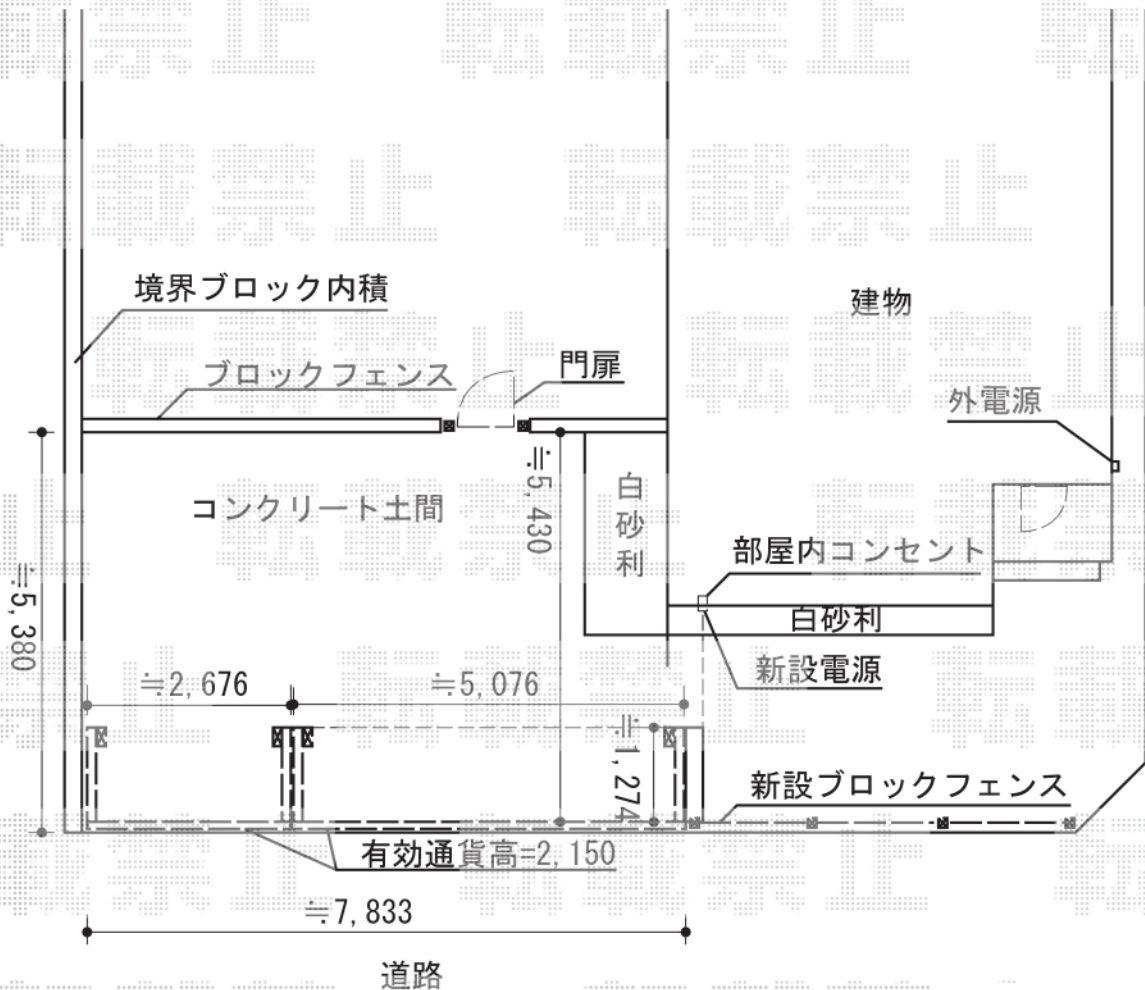

カーゲート+フェンス

TOEX ワイドオーバードアS1型 電動式 51-12
 本体 (W×H) = (5,050mm×1,200mm)
 色 : ナチュラルシルバーF
 柱仕様 : ハイルフ柱仕様 (有効通過高2,150mm)
 駆動 : 2モーター仕様

TOEX オーバードアS 型1手動式 27-12
 本体 (W×H) = (2,650mm×1,200mm)
 色 : ナチュラルシルバーF
 柱仕様 : ハイルフ柱仕様 (有効通過高2,150mm)
 駆動 : 手動式

TOEX ジョーナフェンスB3型
 本体1枚 (W×H) = (1,979mm×600mm) (¥30,800) × 3枚
 主柱 : 600用 (¥.3,300-) × 4本
 連結部品 : (¥.500-) × 2セット
 端部キャップ : (¥.660-) × 1セット
 色 : ナチュラルシルバーF

担当者

高橋