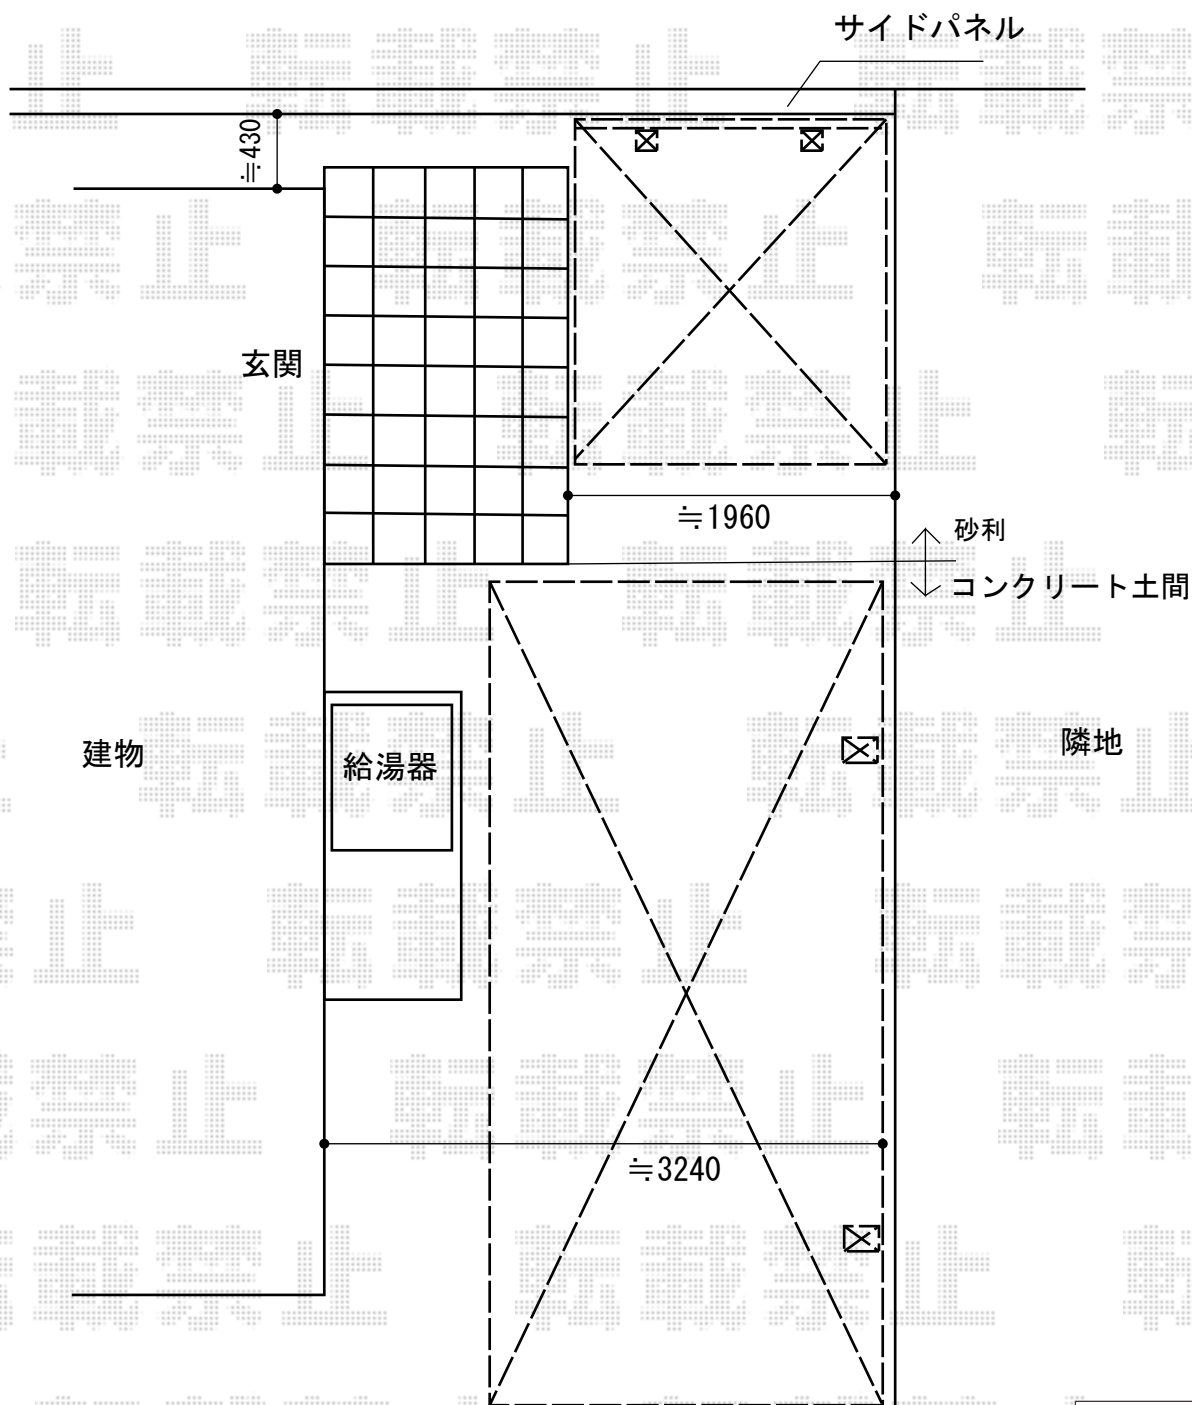

# カーポート

Value Select プレシオスポート 積雪~20cm対応  
 幅= 2,400mm  
 奥行= 5,052mm  
 色： ノーブルステン  
 屋根材： ポリカーボネート（ガラスマット）  
 柱仕様： ハイルフ柱仕様（有効高 約2,250mm）

YKK AP レイナポートグランミニZ 積雪~20cm対応  
 幅= 2,100mm  
 奥行= 2,188mm  
 色： プラチナステン  
 屋根材： ポリカーボネート（トーマイマット）  
 柱仕様： ハイルフ柱仕様（有効高：2,355mm）