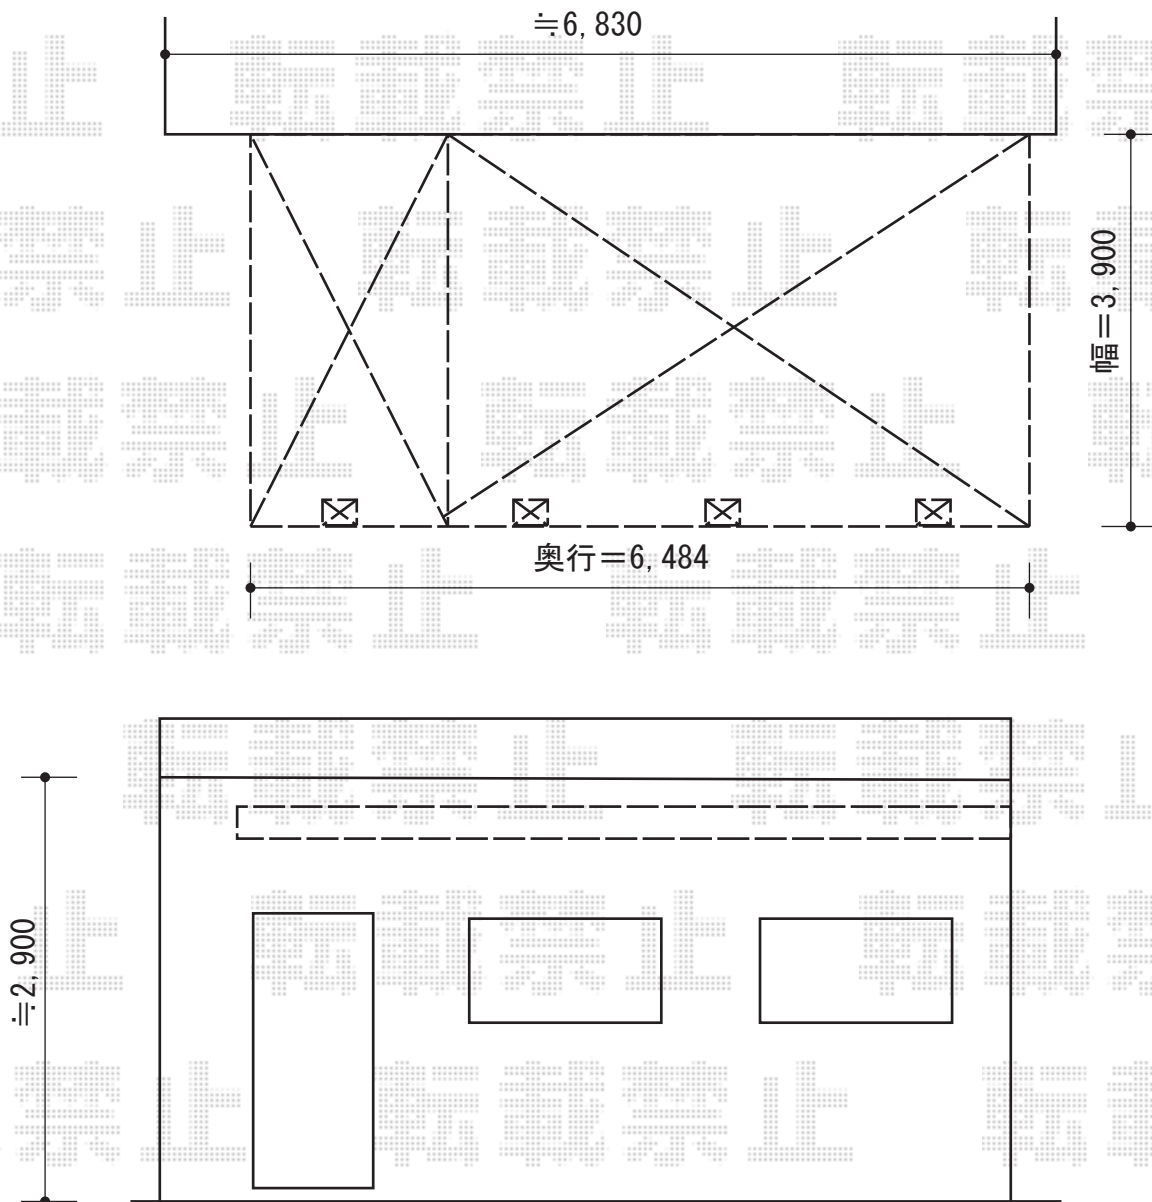

カーポート 施工概略図

YKK AP レイナベーカーポートグラン50 延長 積雪~50cm対応  
幅=3,900mm  
奥行=6,484mm  
色：プラチナステン  
屋根材：ポリカーボネート（アースブルー）  
柱仕様：標準柱仕様（有効高 約2,150mm）

担当者

栢田