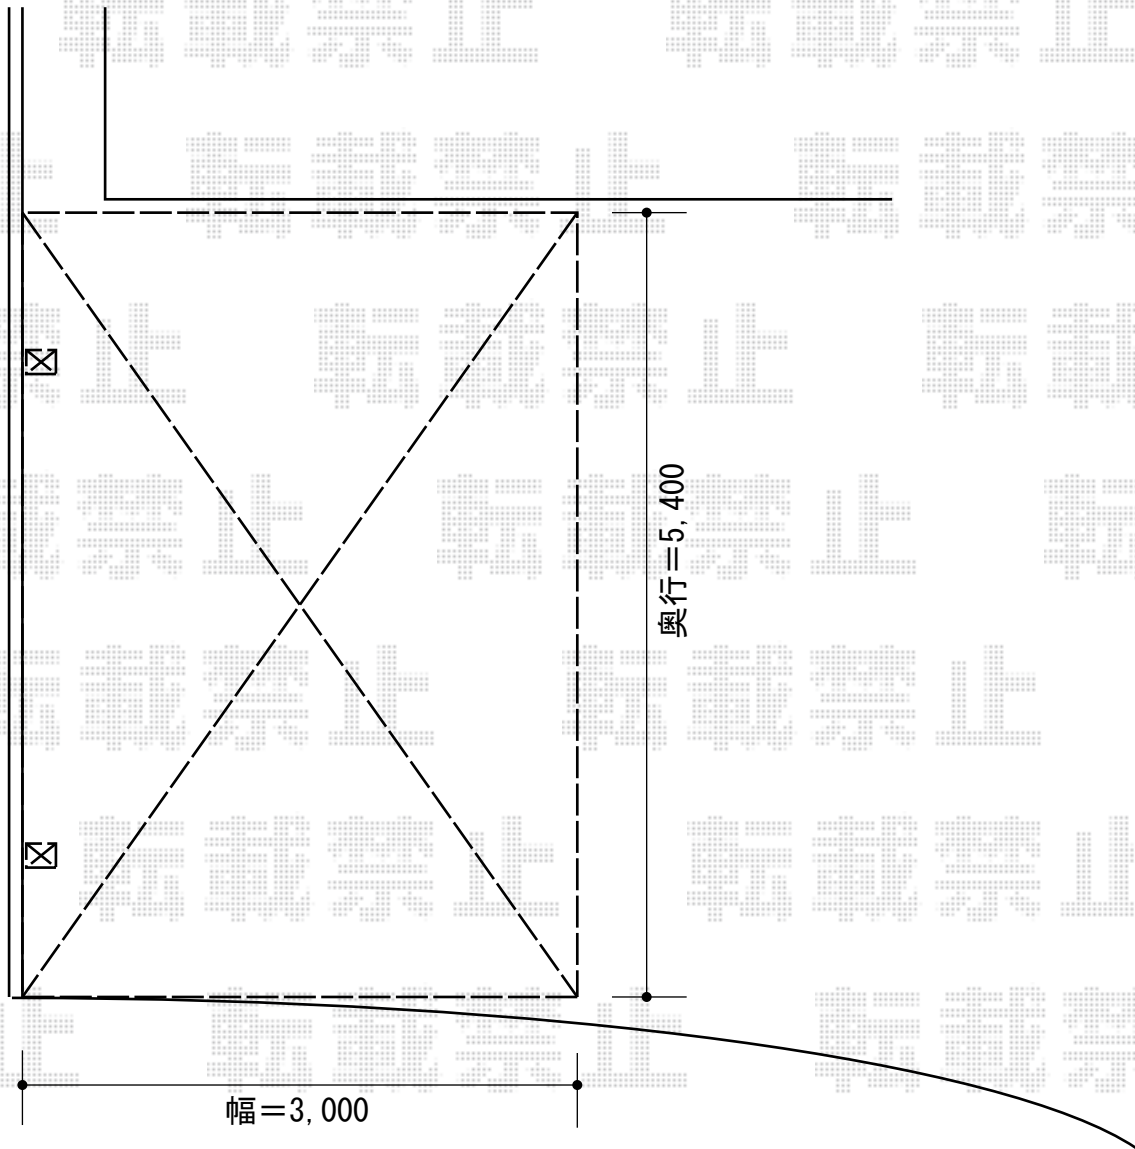

カーポート 施工概略図

YKK AP レイナポートグラン 積雪～20cm対応
幅= 3,000mm
奥行= 5,400mm
色： プラチナステン
屋根材： 熱線遮断ポリカーボネート（アースブルーマット調）
柱仕様： 標準柱仕様（有効高 約2,000mm）

担当者	栢田
-----	----