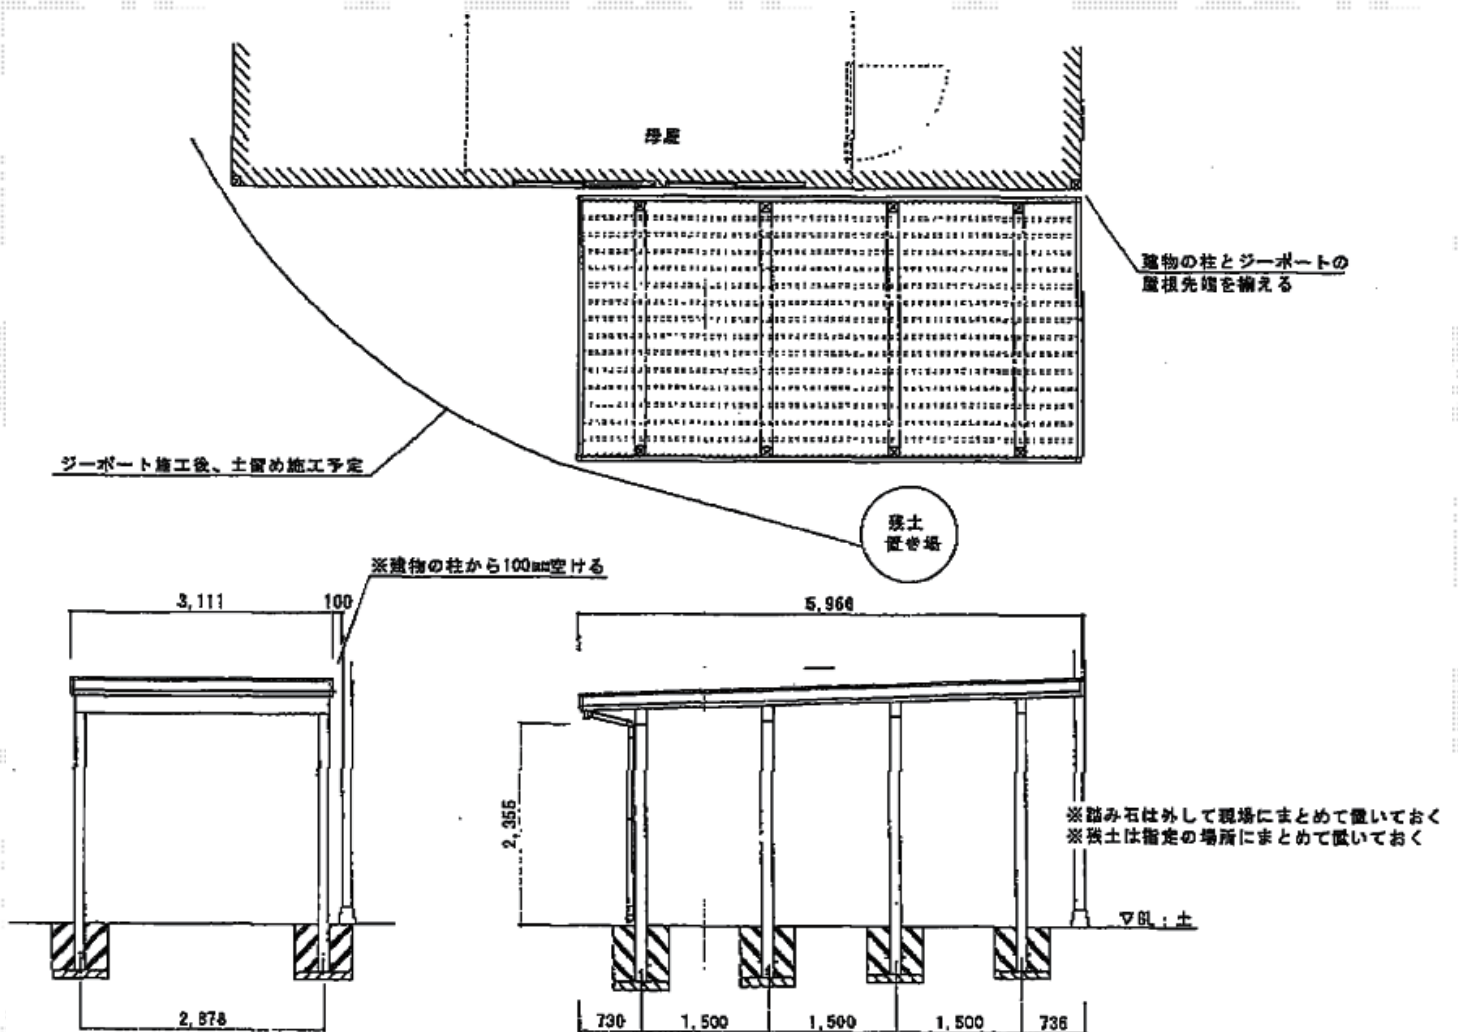

カーポート 施工概略図

YKK AP ジーポートneo 角柱8本 標準鼻隠し 積雪~200cm対応
 幅= 3,111mm
 奥行= 5,966mm
 色: ブラウン
 屋根材: スチール折板 (ペフ無)
 柱仕様: 標準柱仕様 (有効高 約2,350mm)
 横材: 無し

担当者

都