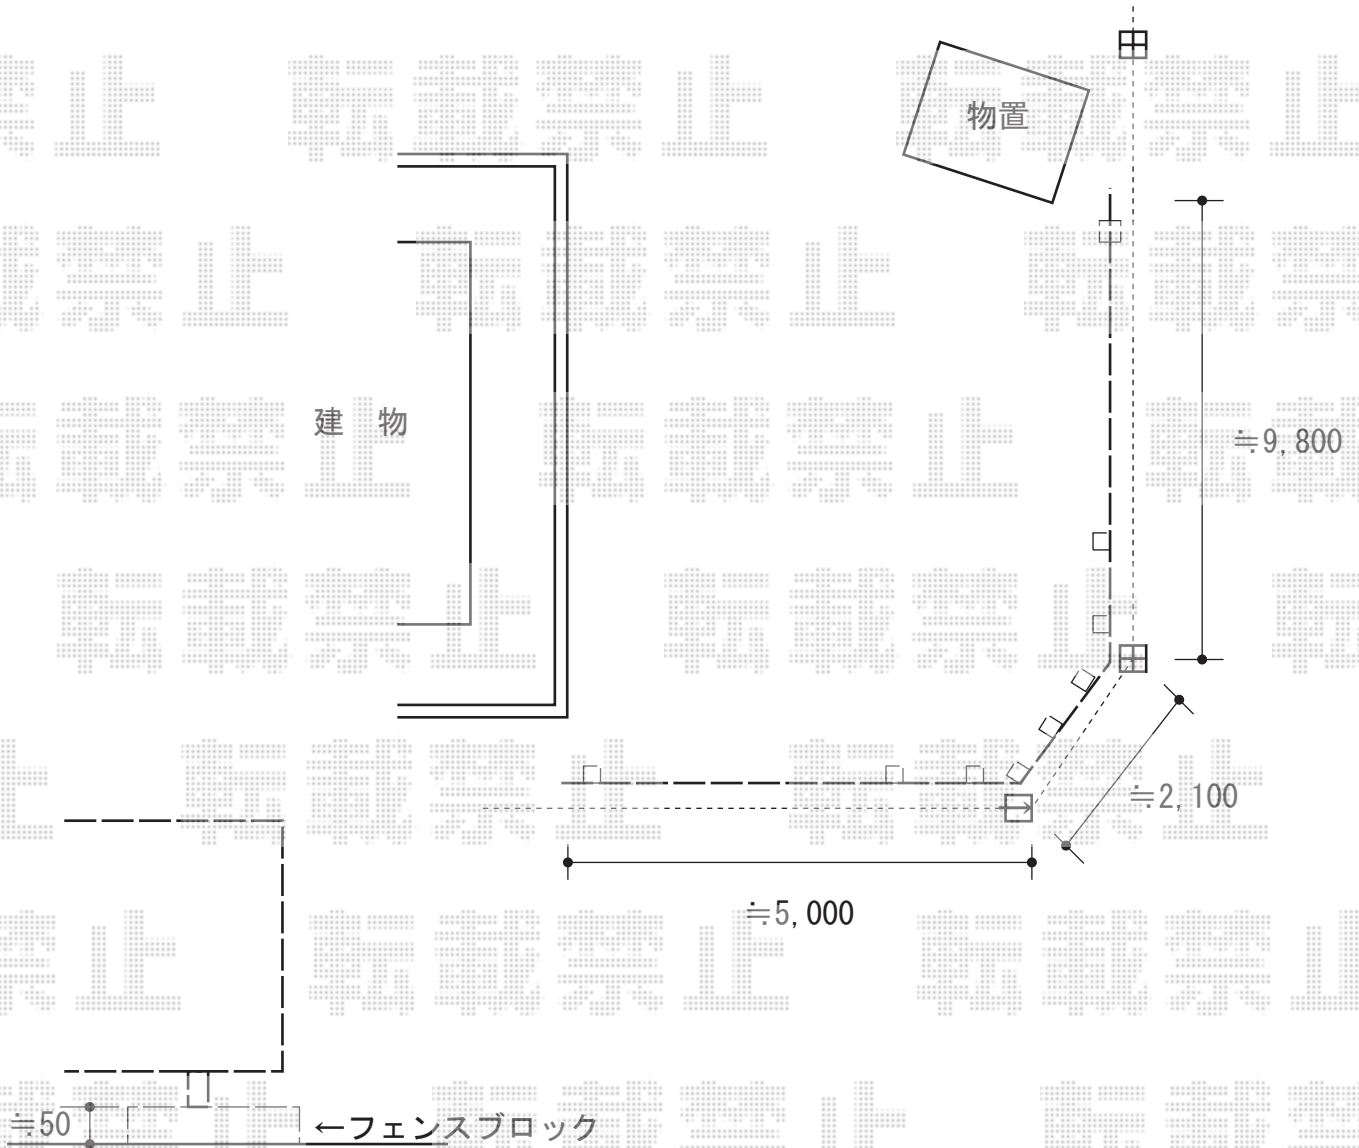

# フェンス施工概略図

TOEX ハイスクリーンフェンスA型  
 本体1枚 (W×H) = (1,968×1,200mm) ×10枚  
 柱仕様: T-12×22本  
 継手セット: ×7セット  
 コーナー目隠し材: ×2セット  
 コーナー継手: ×2セット  
 端部キャップ: ×1セット  
 コーナーポール/本体切り詰め用孔加工用具: ×2セット/550×1  
 色: オータムブラウン