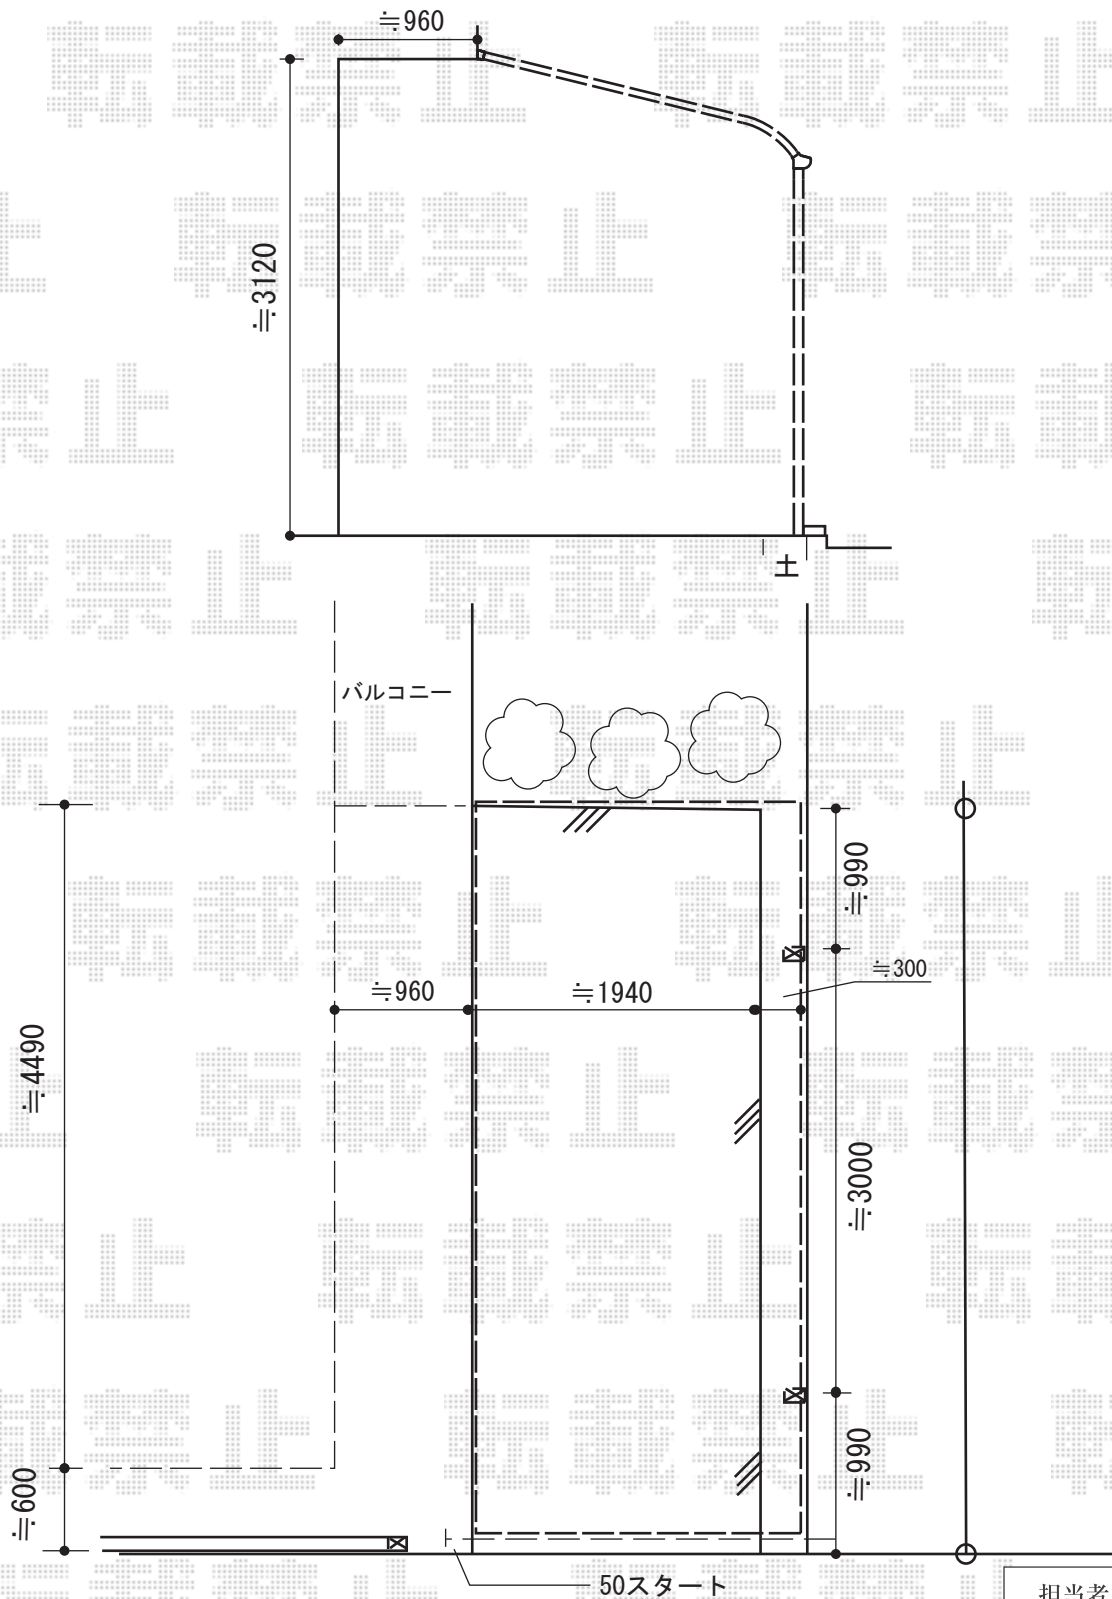

カーポート 施工概略図

トステム ルーフポートシグマIII 積雪~20cm対応
 幅= 3,023mm
 奥行= 4,980mm
 色: オータムブラウン
 屋根材: 熱線吸収ポリカーボネート (ライトブルーマット調)
 柱仕様: ロング柱23仕様 (有効高 約2,750mm)

| | |
|-----|----|
| 担当者 | 宅島 |
|-----|----|