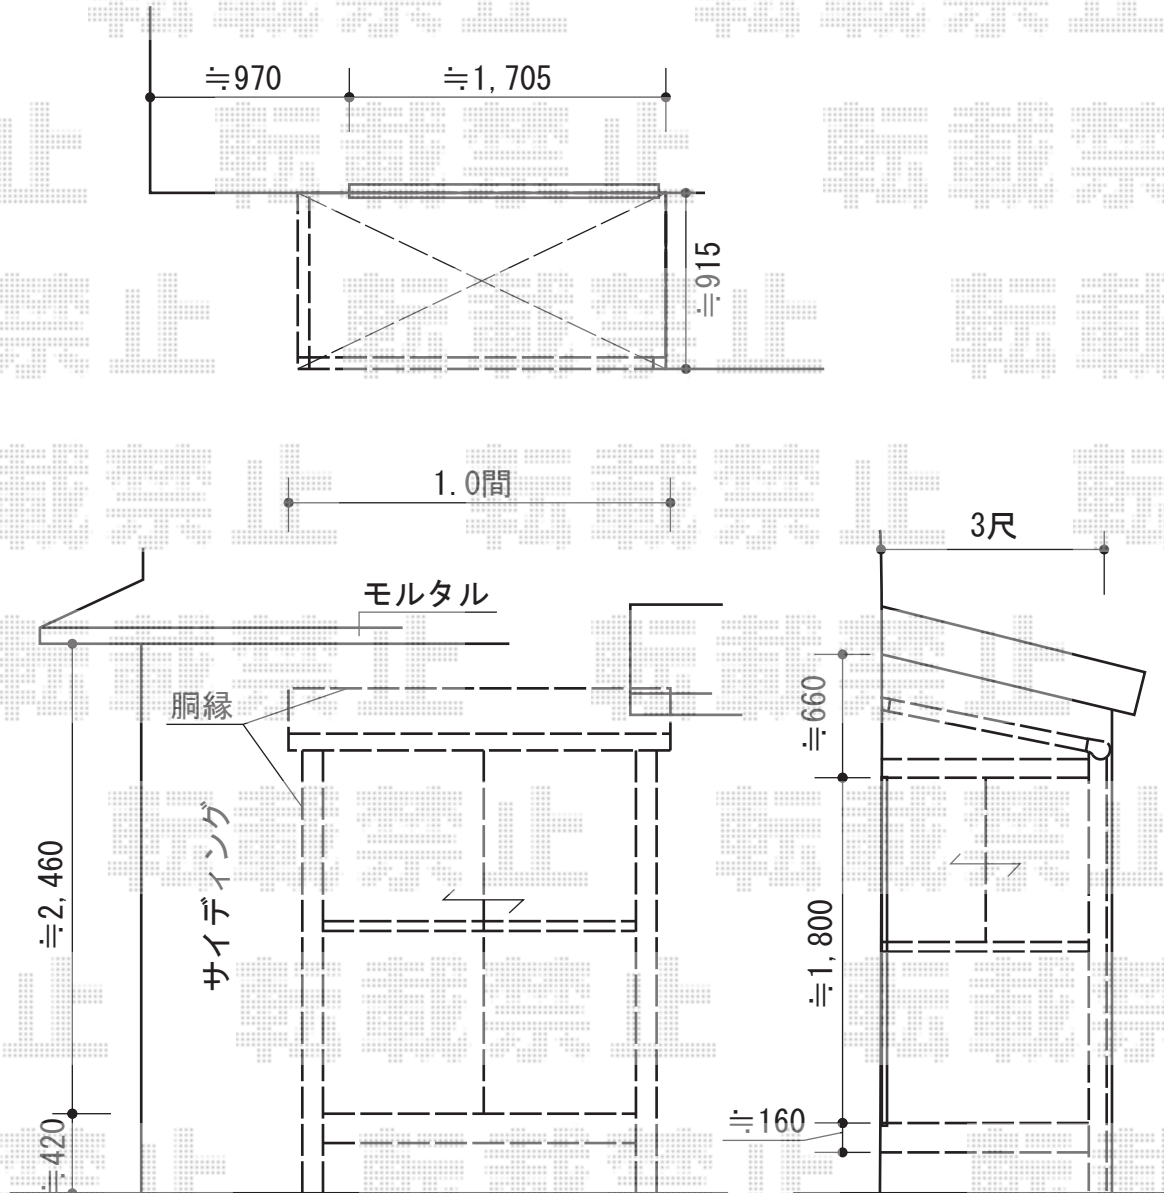

テラス囲い 施工概略図

トステム ほせるんですII F型 床納まり 積雪~20cm対応
 寸法= 間口 関東1.0間 (1,820mm) × 出幅 3尺 (885mm)
 正面ユニット: テラス (2枚建) *中棧付き
 側面ユニット: 外観左/高窓 (2枚建)
 色: シャイングレー
 屋根材: ポリカーボネート (ブルースモーク)
 床材: 塩ビデッキボード (グレー)
 オプション: 網戸

担当者

竹下