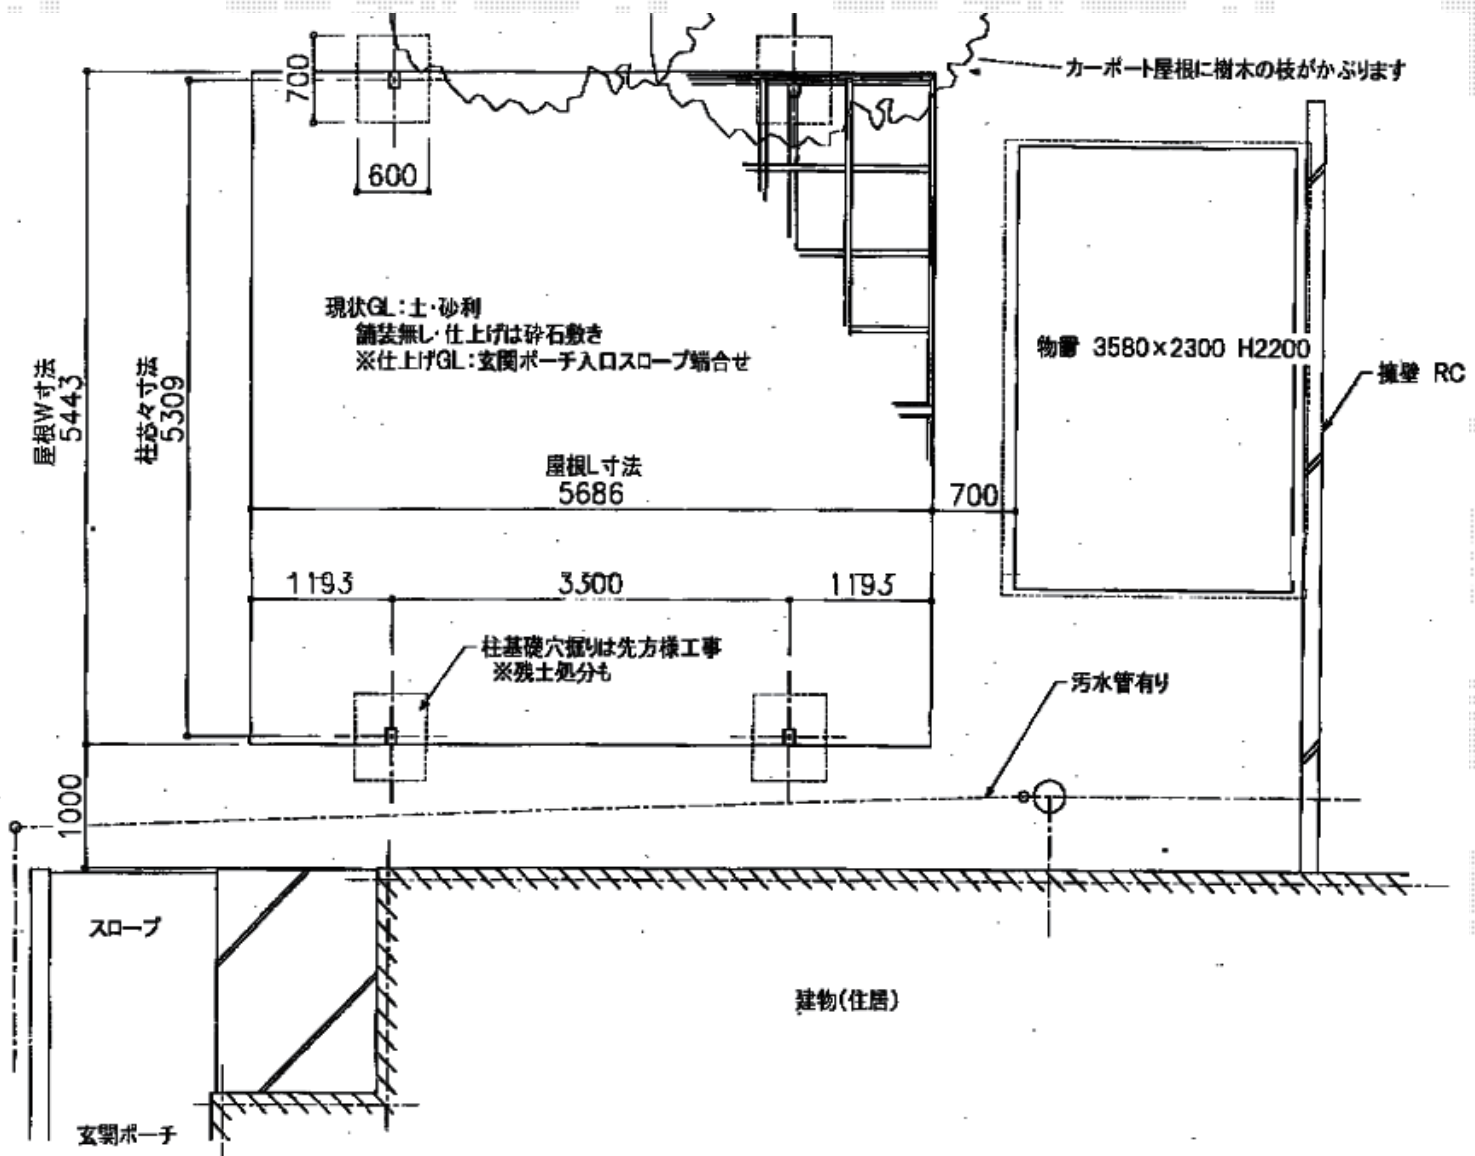

カーポート 施工概略図

トステム カーブポートシグマIII ワイド 積雪~20cm対応  
 幅= 5,443mm  
 奥行= 5,686mm  
 色: オータムブラウン  
 屋根材: ガリレポリカ (クリアマット/すりガラス調)  
 柱仕様: ロング柱23仕様 (有効高 約2,300mm)

担当者	都
-----	---