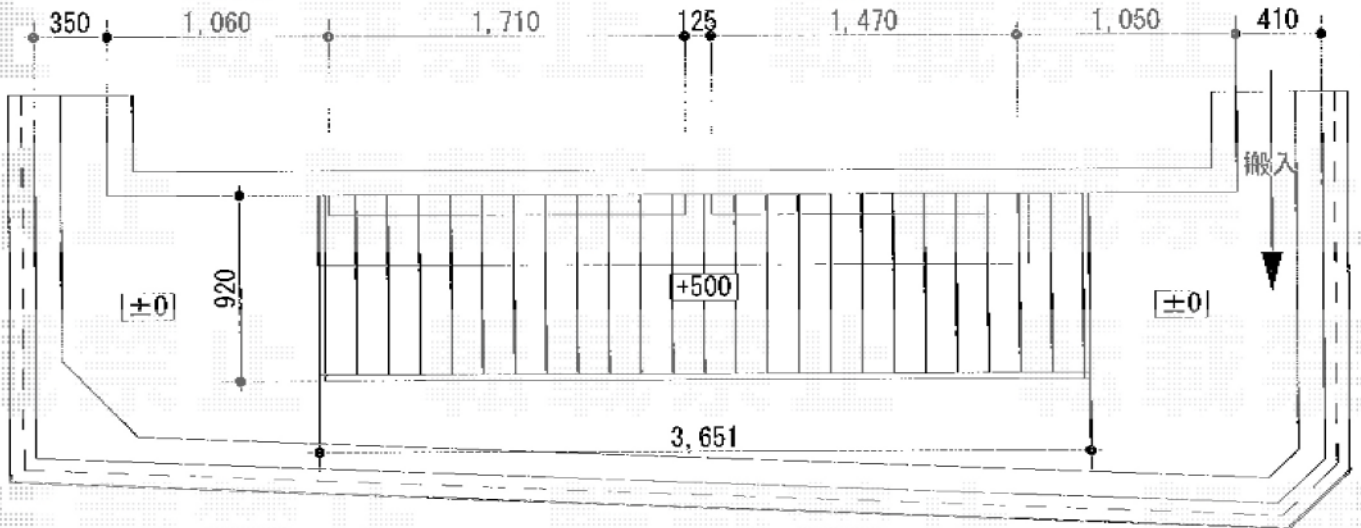

ウッドデッキ 施工概略図

YKK AP リウッドデッキ 200
間口= 2.0間 (3,651mm)
出幅= 3尺 (920mm)
色: レッドブラウン
床板: 縦貼り
幕板: 標準幕板
束柱: Sタイプ(550mm) (色: プラチナステン)

担当者

伏見