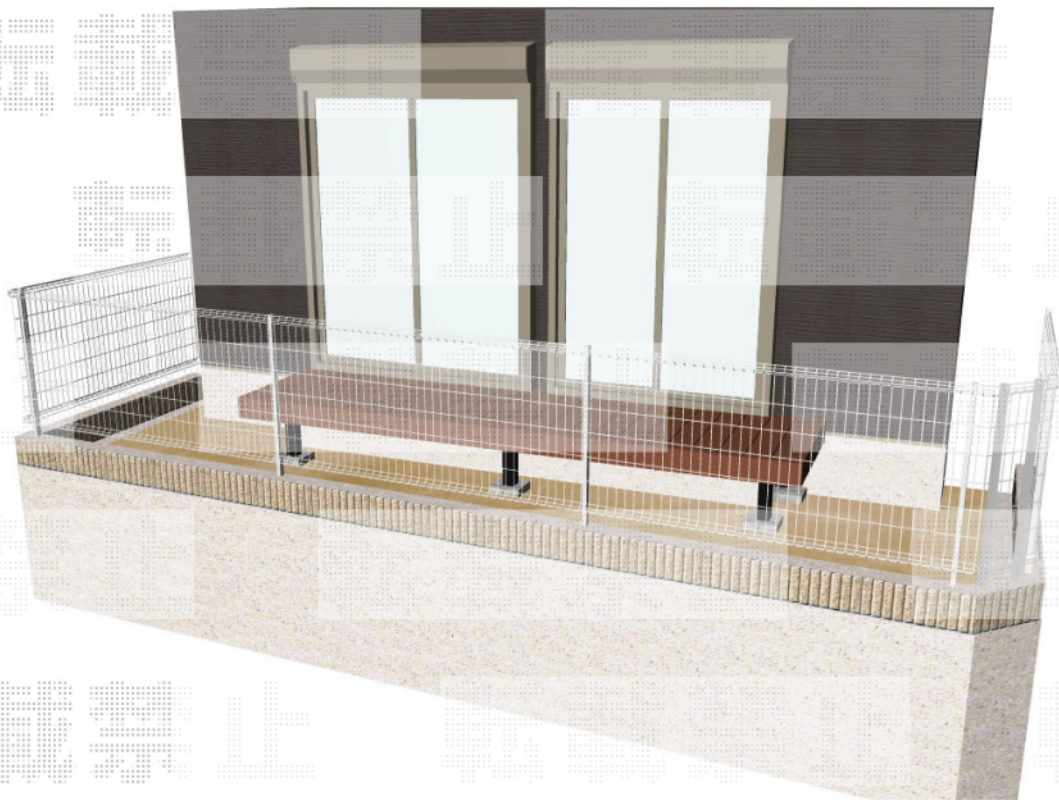

ウッドデッキ 施工概略図

YKK AP リウッドデッキ 200
間口= 2.0間 (3,651mm)
出幅= 3尺 (920mm)
色: レッドブラウン
床板: 縦貼り
幕板: 標準幕板
束柱: Sタイプ(550mm) (色: プラチナステン)

担当者

伏見