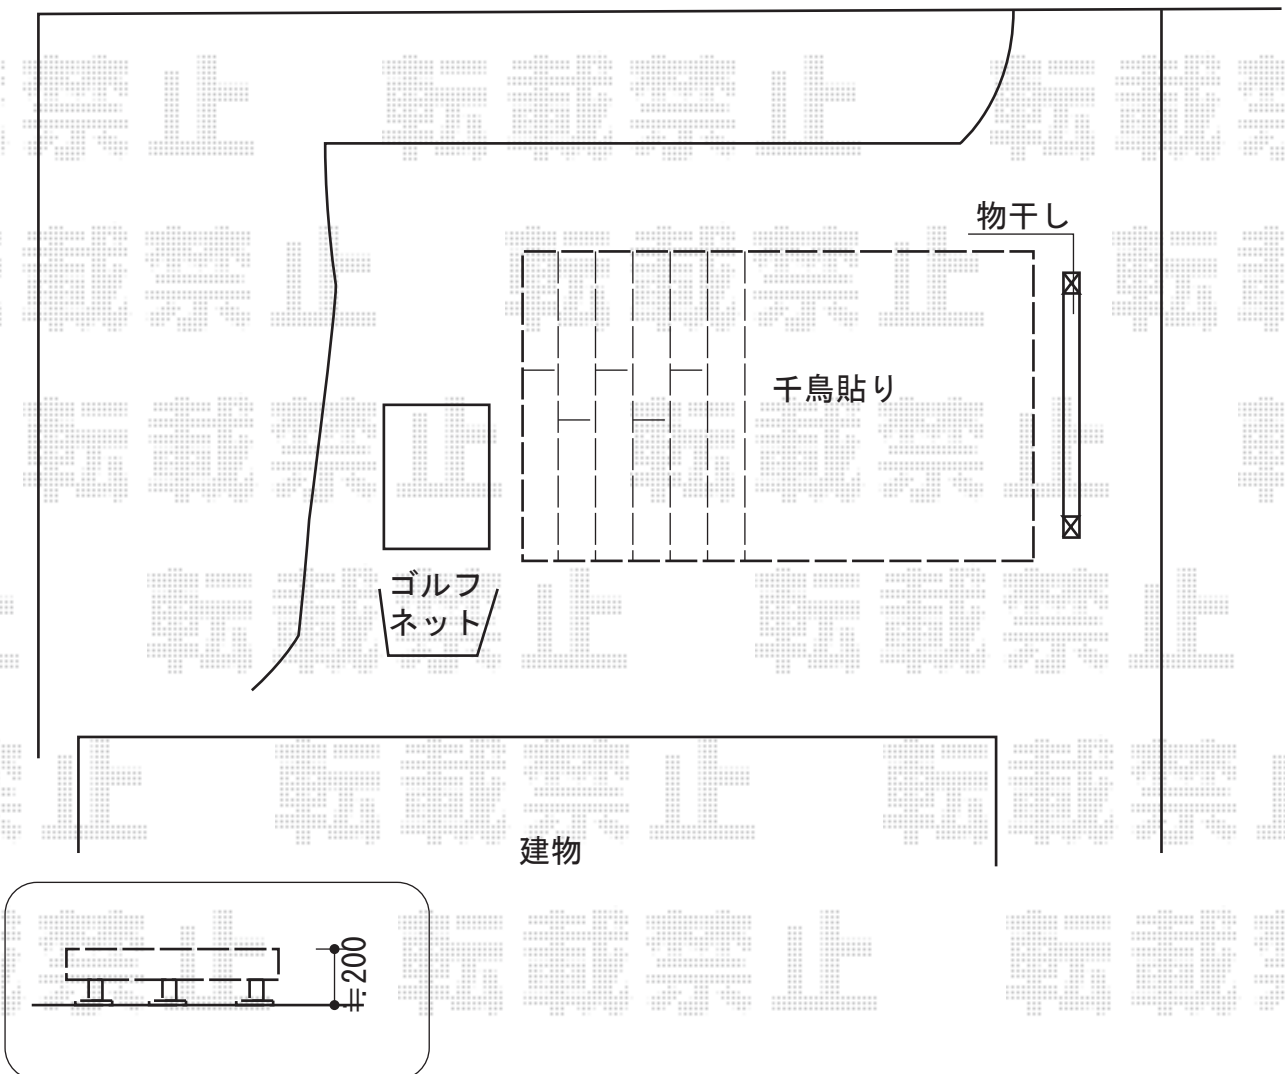

# ウッドデッキ工事 施工概略図

YKK AP リウッドデッキ 200  
間口= 2.5間 (4,451mm)  
出幅= 10尺 (3,020mm)  
色 : レッドブラウン  
床板 : 縦貼り(千鳥貼り)  
束柱 : Sタイプ (550mm) (色 : カームブラック)  
追加部材 : 幕板一式

≒ 15,000

担当者

伏見