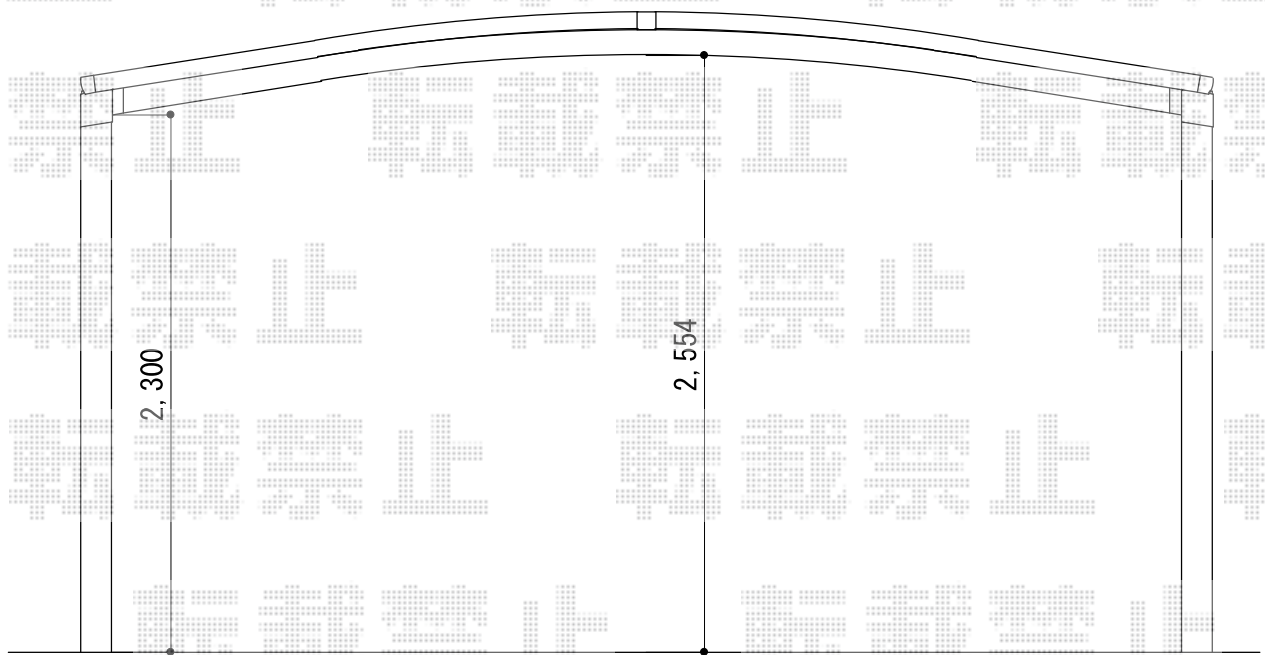

カーブポートシグマIII ワイド 積雪～20cm対応

カーブポートシグマIII ワイド 積雪～20cm対応  
幅=4,837mm  
奥行=4,980mm  
色：シャイングレー  
屋根材：ガリレポリカ（クリアマット・すりガラス調）  
柱仕様：ロング柱23仕様（有効高 約2,300mm）

担当者

宅島