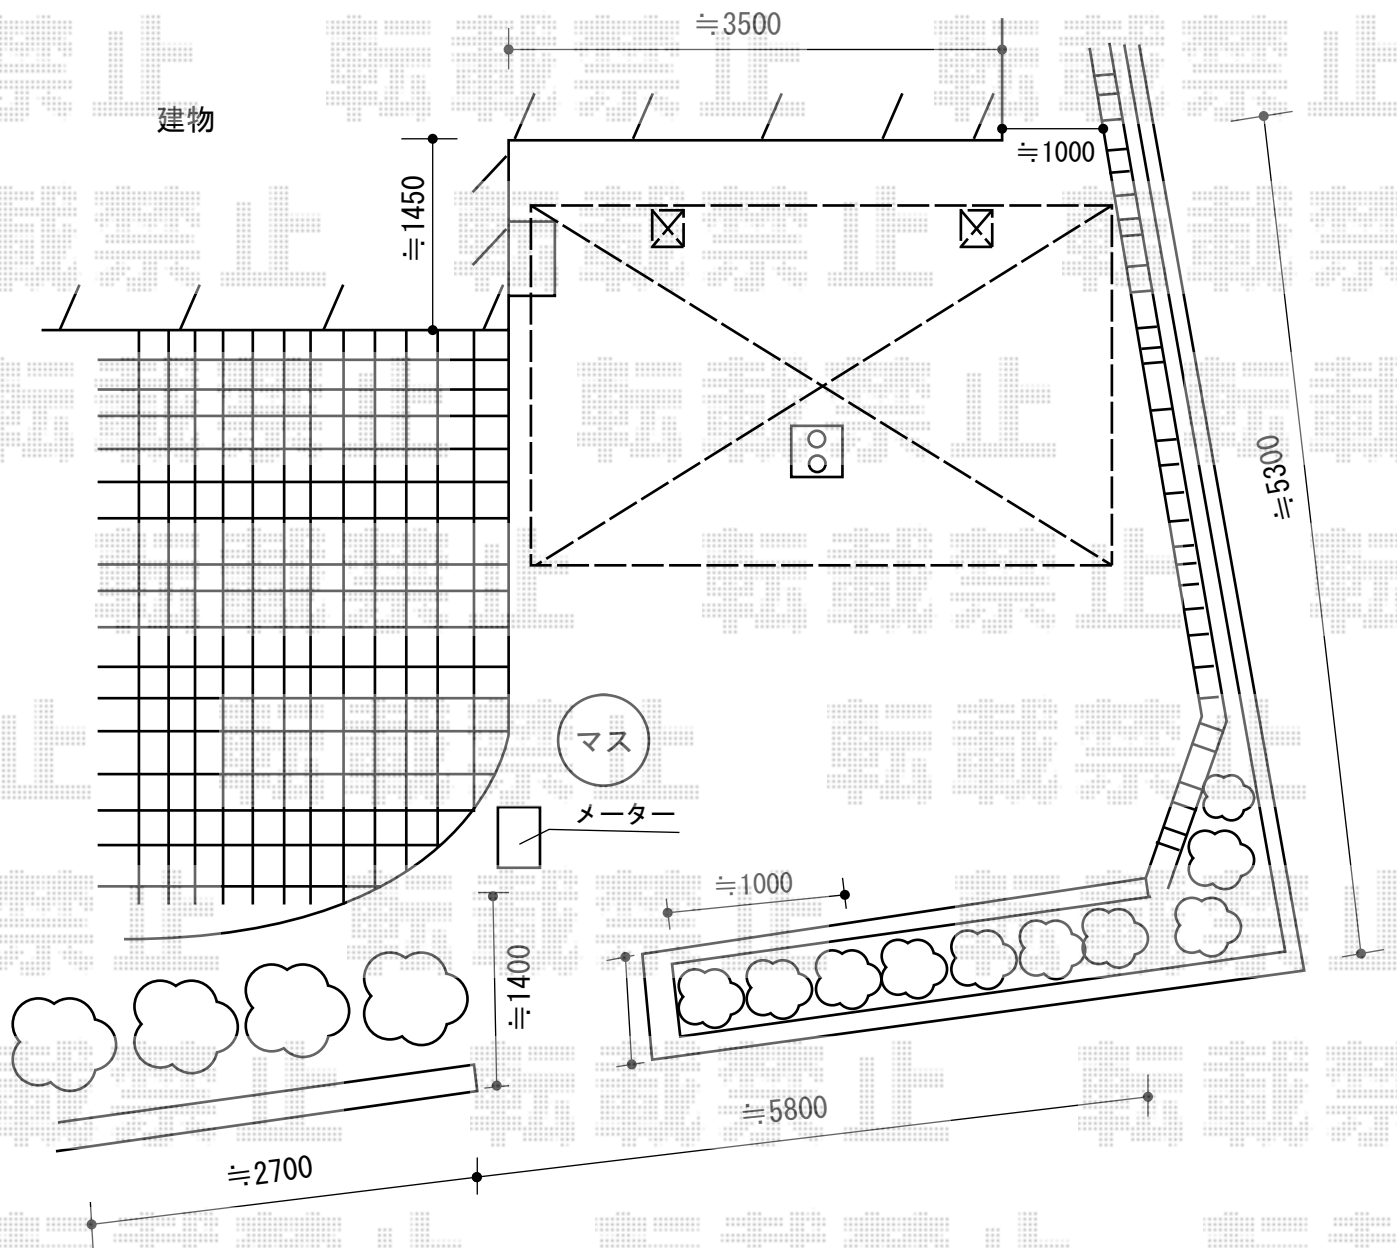

カーポート 施工概略図

YKK AP レイナポートグラン 積雪~20cm対応
幅= 3,000mm
奥行= 5,052mm
色： プラチナステン
屋根材： ポリカーボネート（アースブルー）
柱仕様： ハイルフ柱仕様（有効高 約2,350mm）

担当者

栢田