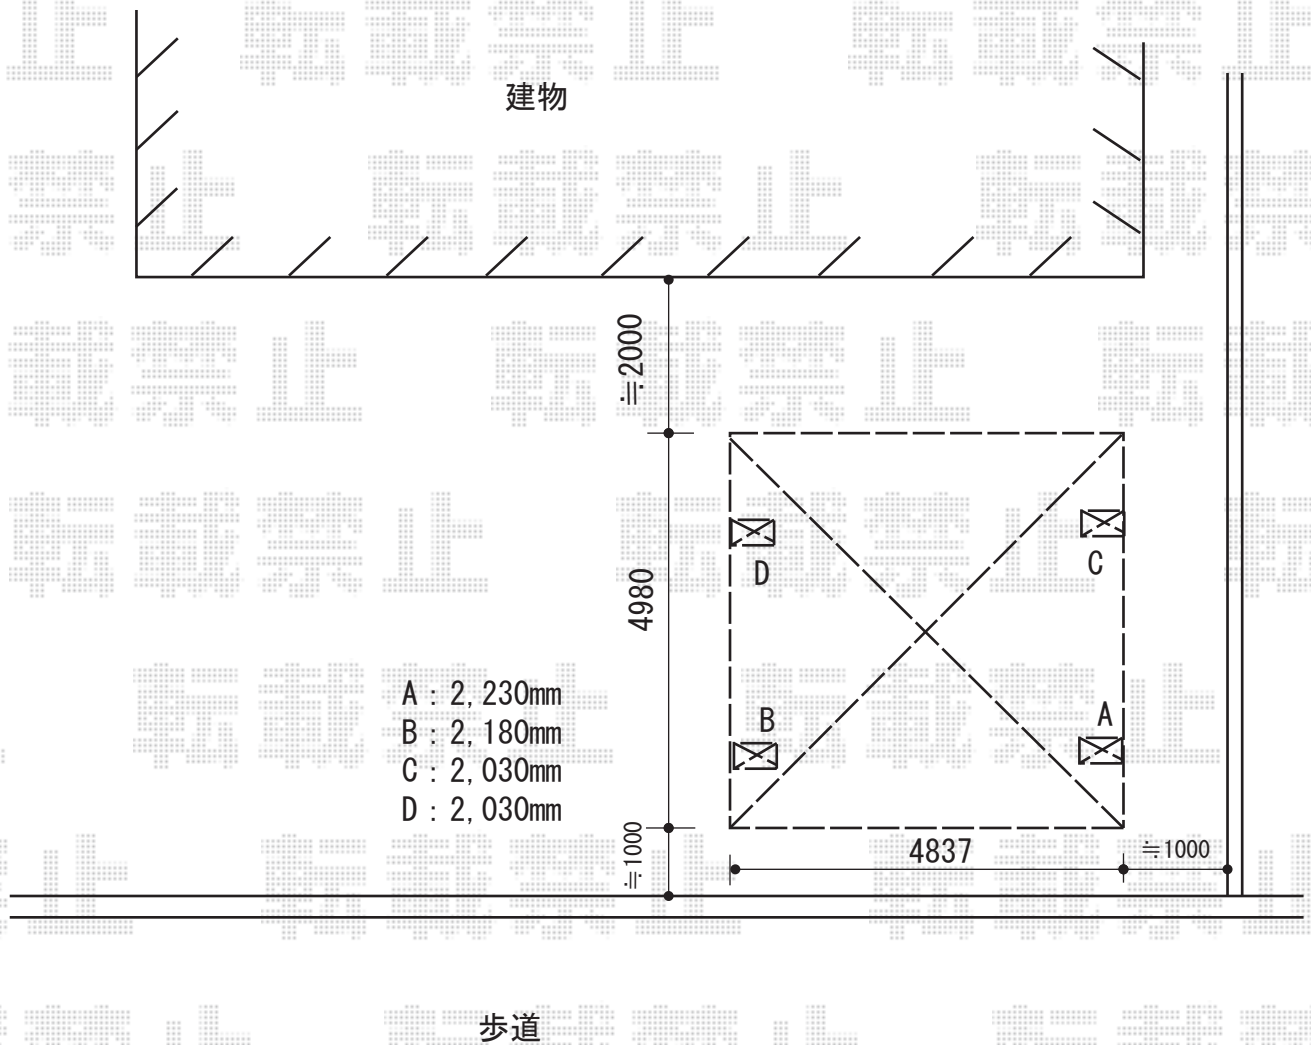

カーポート 施工概略図

トステム カーブポートシグマIII ワイド 積雪~20cm対応
幅= 4,837mm
奥行= 4,980mm
色： シャイングレー
屋根材： 熱線吸収アクアポリカーボネート（ライトブルー）
柱仕様： ロング柱23仕様（有効高 約2,300mm）

担当者

栢田