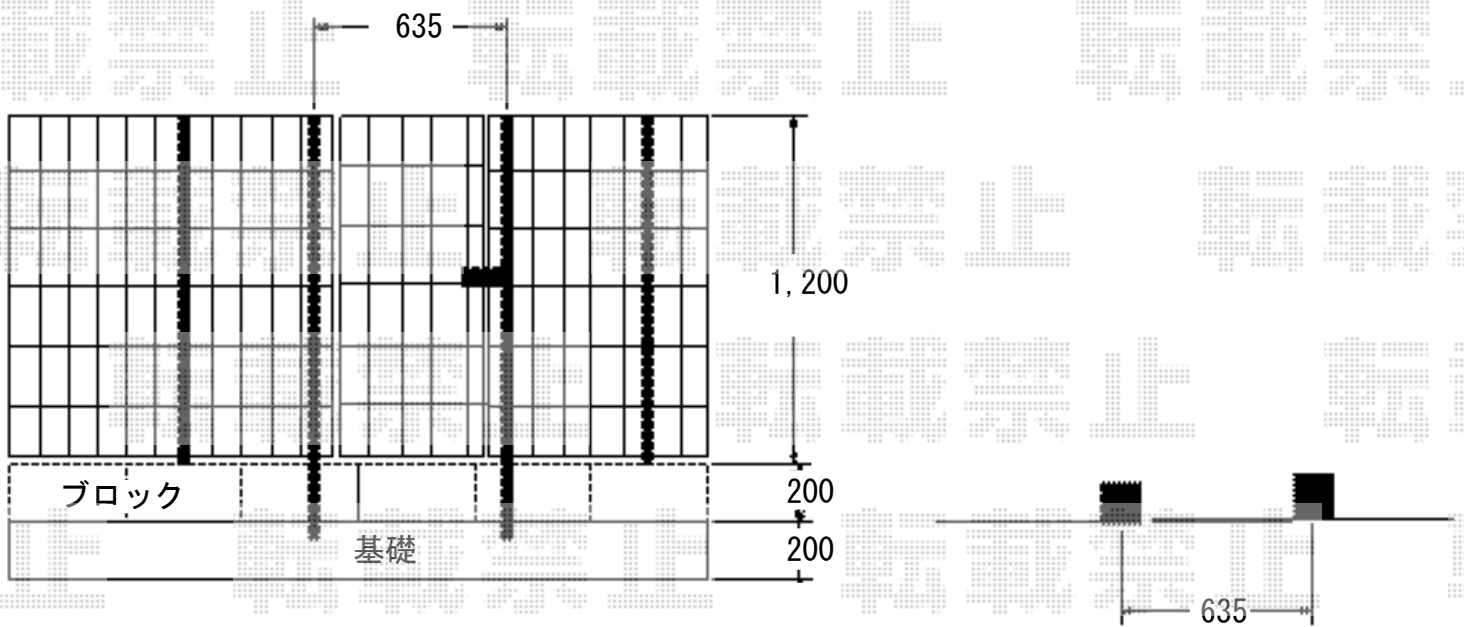

メッシュフェンスG10門扉 施工概略図

積水樹脂 メッシュフェンスG10門扉 片開き
 扉1枚 (W×H) = (635×1,200mm)
 色 : ブラウン

担当者

松保