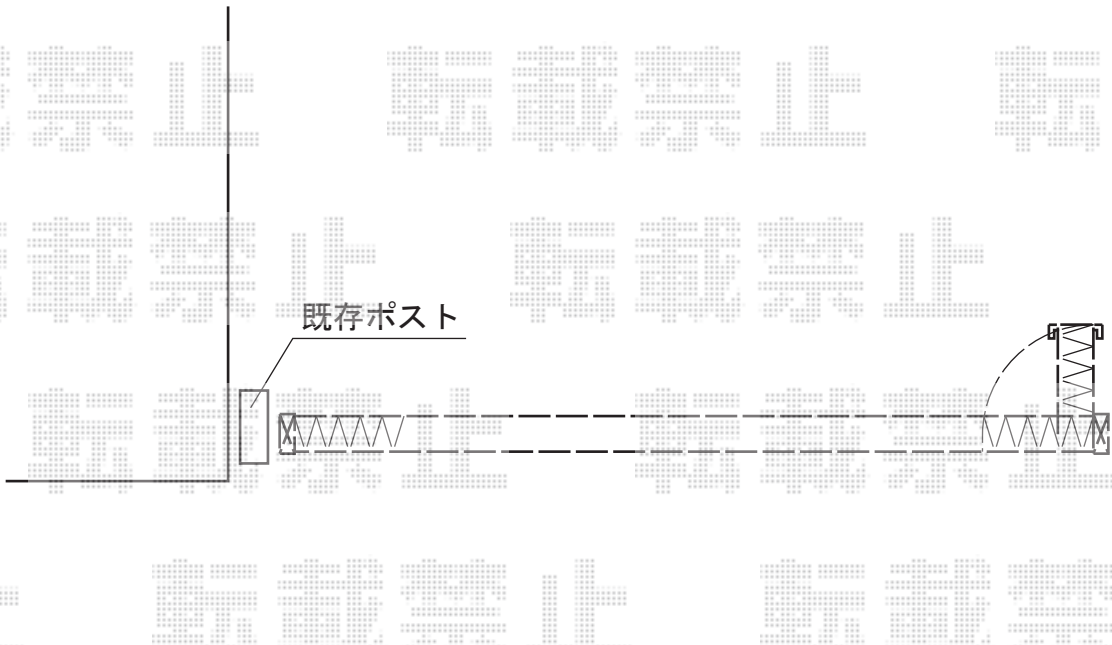

カーゲート 施工概略図

Value Select トリップゲート PA型 ノンレール 片開き
開口幅=3,008mm
全幅=2,908mm
たたみ幅=323mm
高さ=1,182mm
色：ステンカラー
キャスター数：2箇所
落棒数：2本

担当者	高橋
-----	----