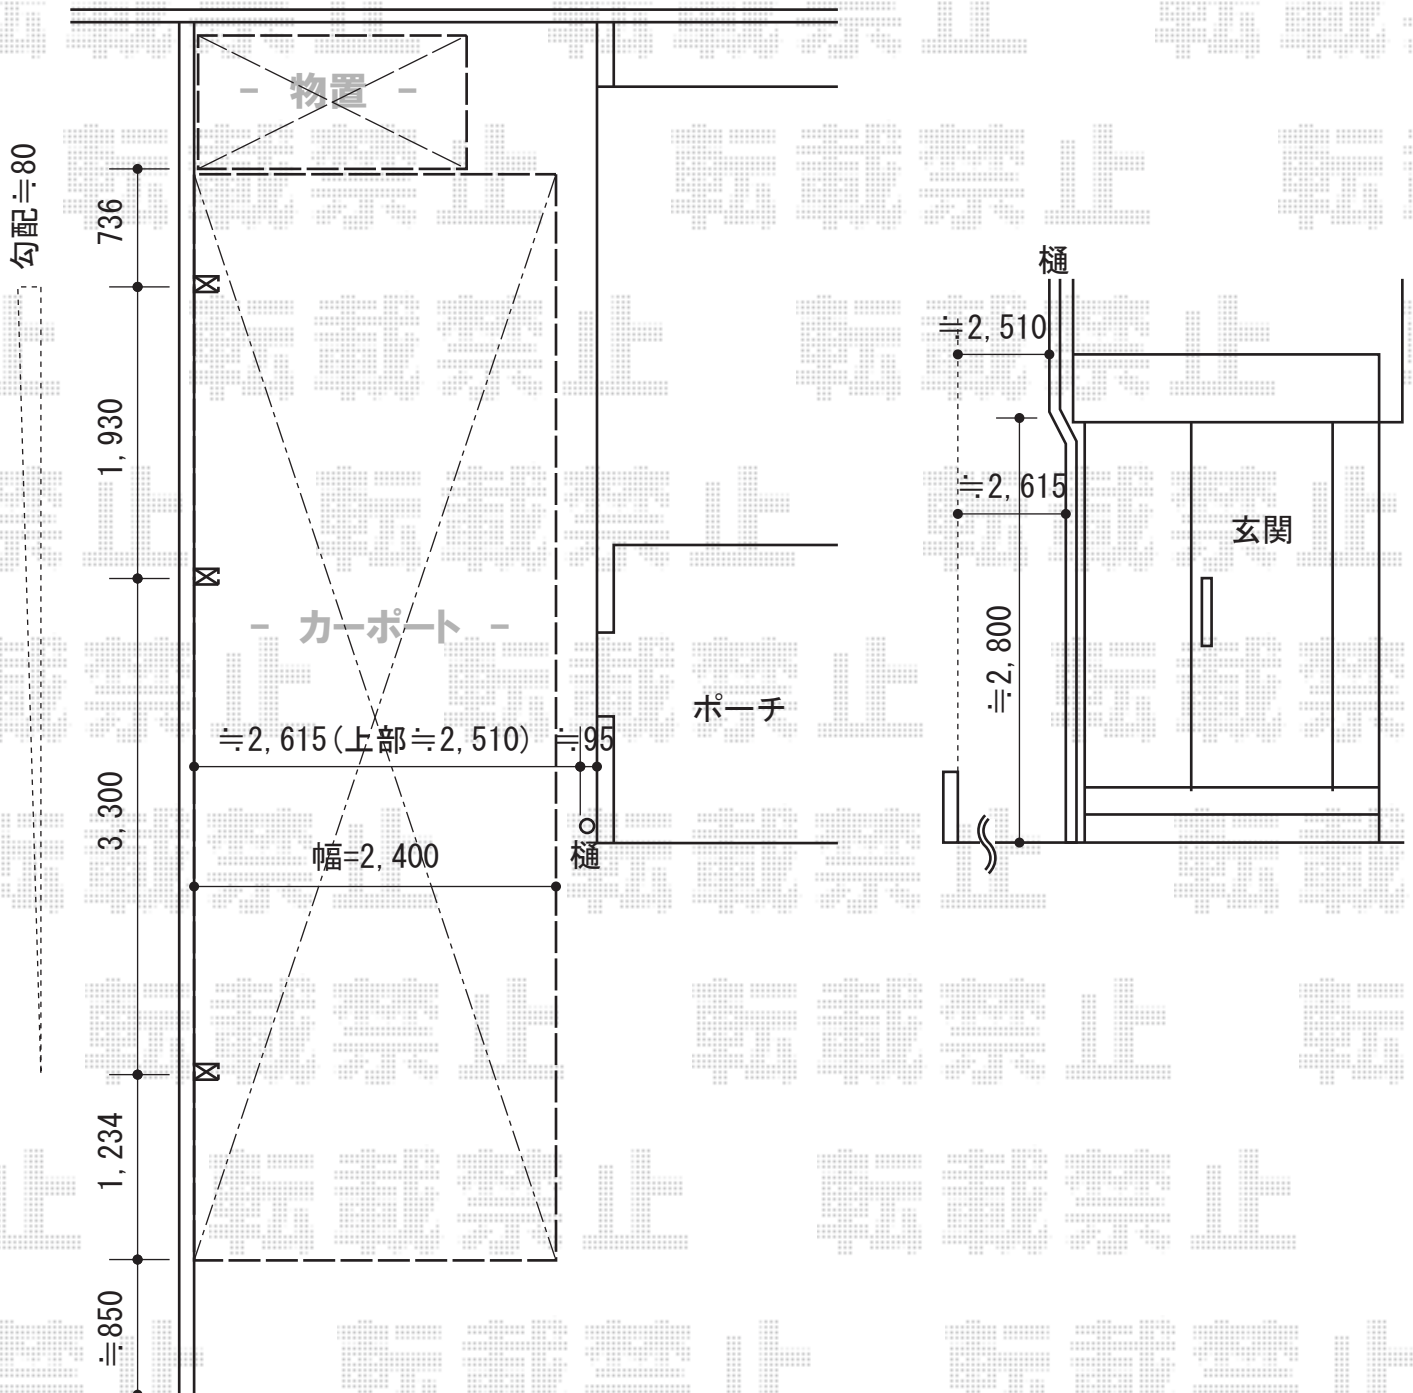

レイナポートグラン 延長 積雪~20cm対応

YKK AP レイナポートグラン 延長積雪~20cm対応
 幅=2,400mm
 奥行=7,200mm
 色：ホワイト
 屋根材：熱線遮断ポリカーボネート（アースブルーマット調）
 柱仕様：ハイルーフ柱仕様（有効高 約2,350mm）

稲葉物置 MJN-199D シンプルー 一般型
 間口=1,940mm 奥行=900mm
 高さ=1,603mm
 色：フレンドリーホワイト
 屋根タイプ：標準型
 耐荷重タイプ：一般型
 数量：1台 棚タイプ：全面棚タイプ