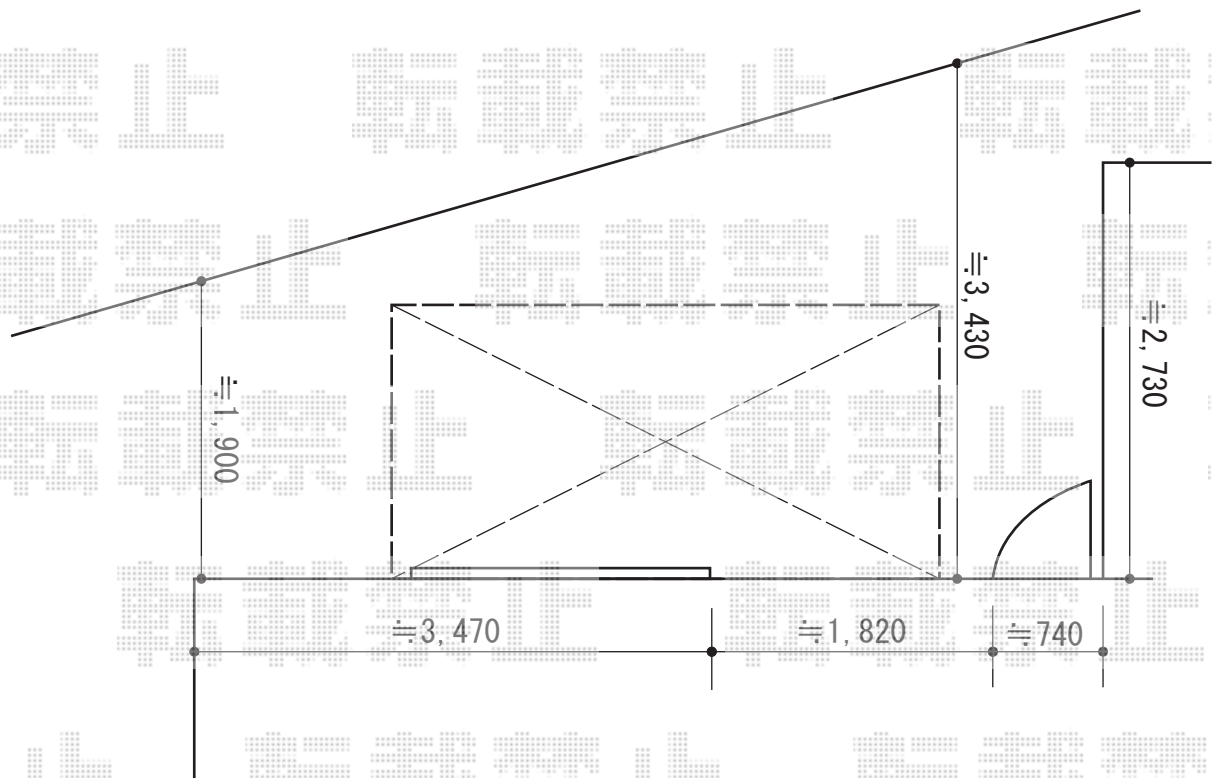

ウッドデッキ 施工概略図

YKK AP リウッドデッキ 200
間口= 2.0間 (3,651mm)
出幅= 6尺 (1,820mm)
色: ウォームグレイ
床板: 縦貼り
幕板: 標準幕板
束柱: Tタイプ(400~550mm) (色: 【仮】プラチナステン)

担当者

伏見