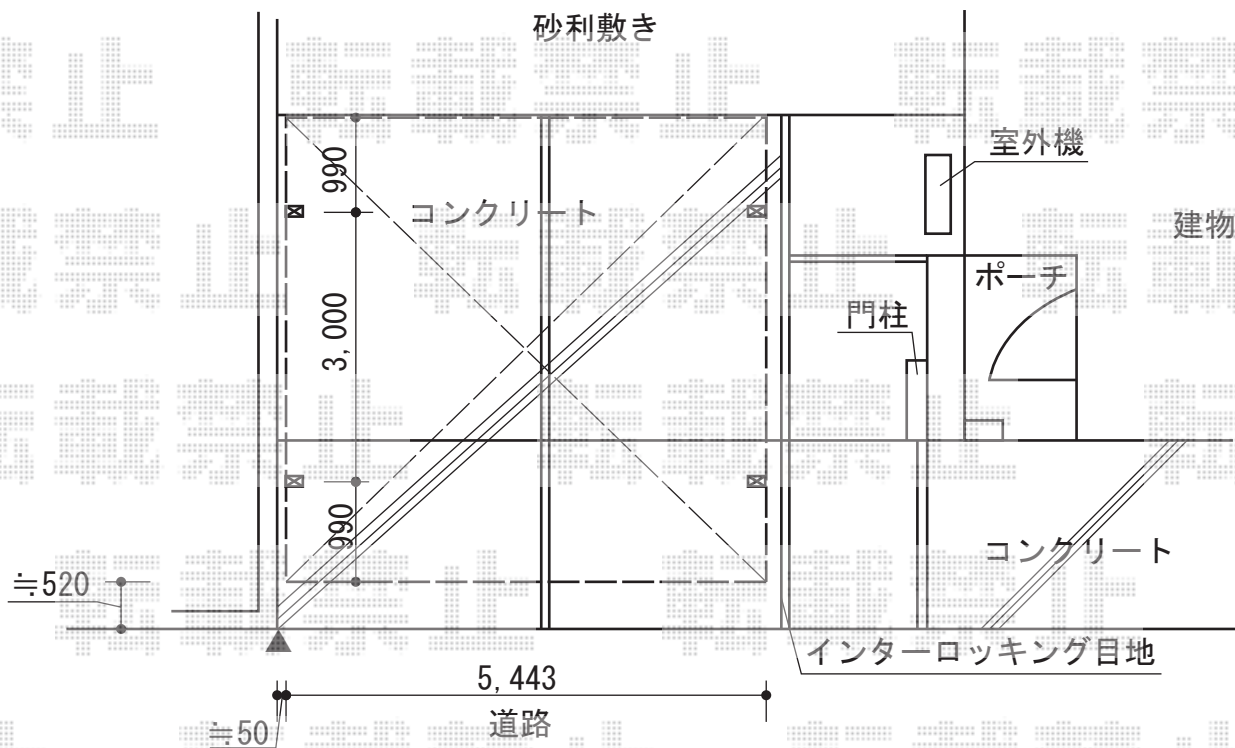

カーポート 施工概略図

トステム カーブポートシグマIII ワイド 積雪~20cm対応
 幅=5,443mm
 奥行=4,980mm
 色：シャイングレー
 屋根材：熱線吸収ポリカーボネート（ライトブルーマット調）
 柱仕様：ロング柱23仕様（有効高 約2,300mm）

担当者

栢田