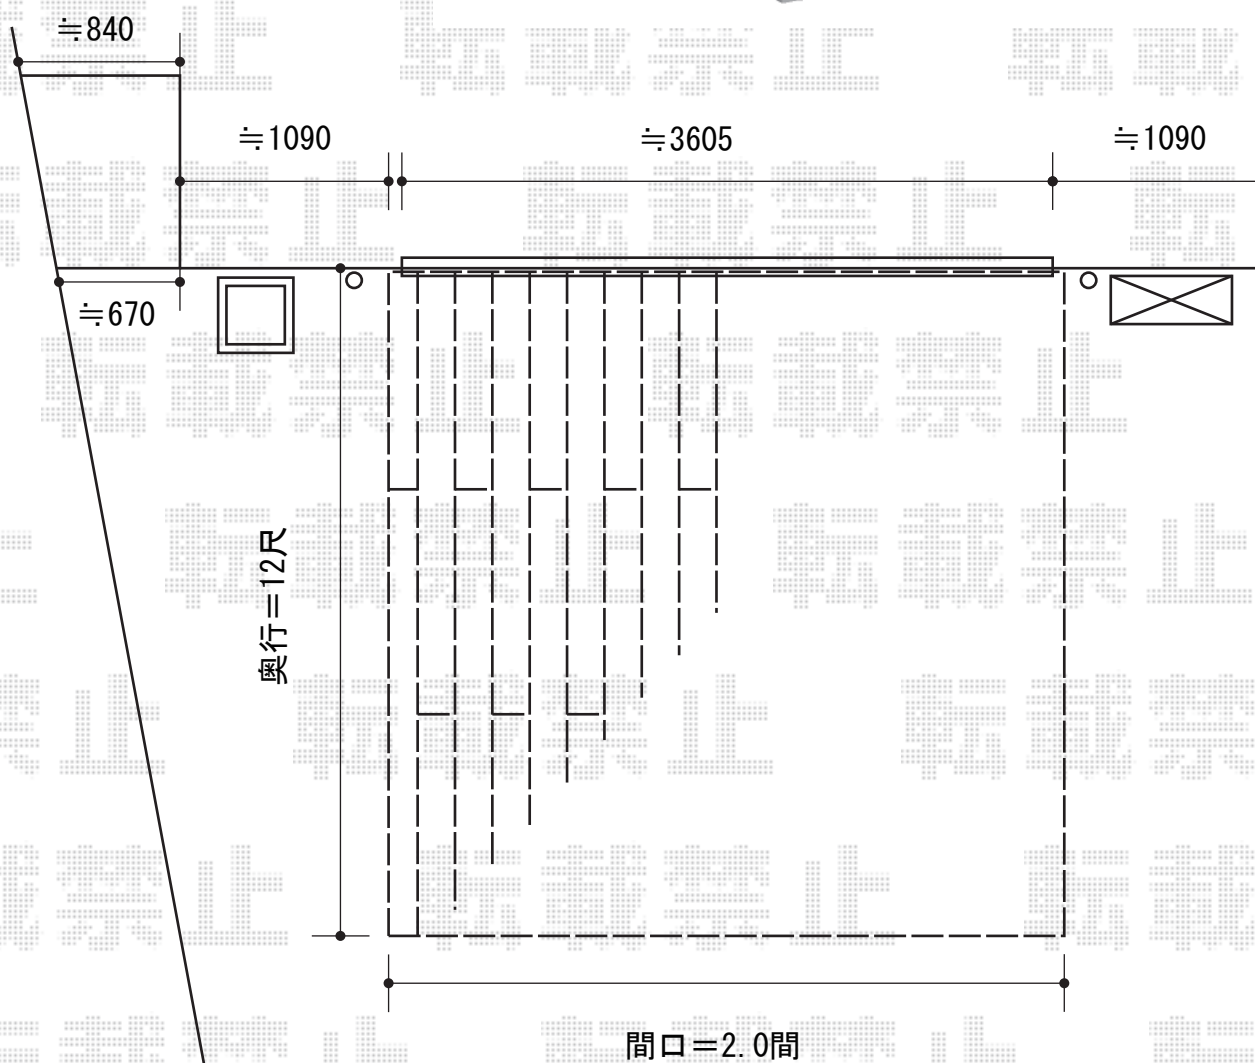

リウッドデッキ 200

YKK AP リウッドデッキ 200

間口= 2.0間 (3,651mm)

出幅= 12尺 (3,620mm)

色： ナチュラルブラウン

床板： 縦貼り/千鳥貼り

幕板： 標準幕板

束柱： Tタイプ(400~550mm) (色：【未定】)