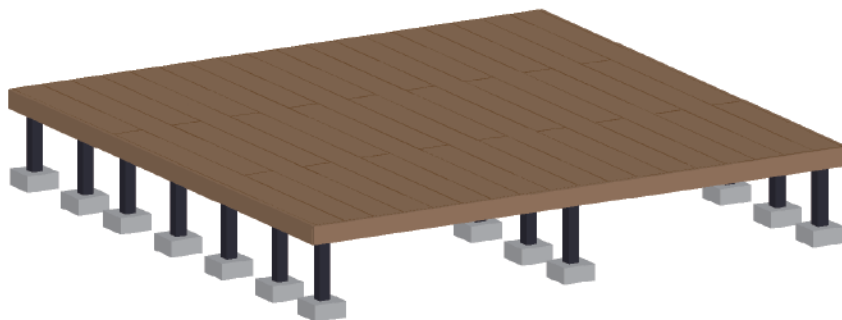

リウッドデッキ 200

YKK AP リウッドデッキ 200

間口= 2.0間 (3,651mm)

出幅= 12尺 (3,620mm)

色： ナチュラルブラウン

床板： 縦貼り/千鳥貼り

幕板： 標準幕板

束柱： Tタイプ(400~550mm) (色：【未定】)