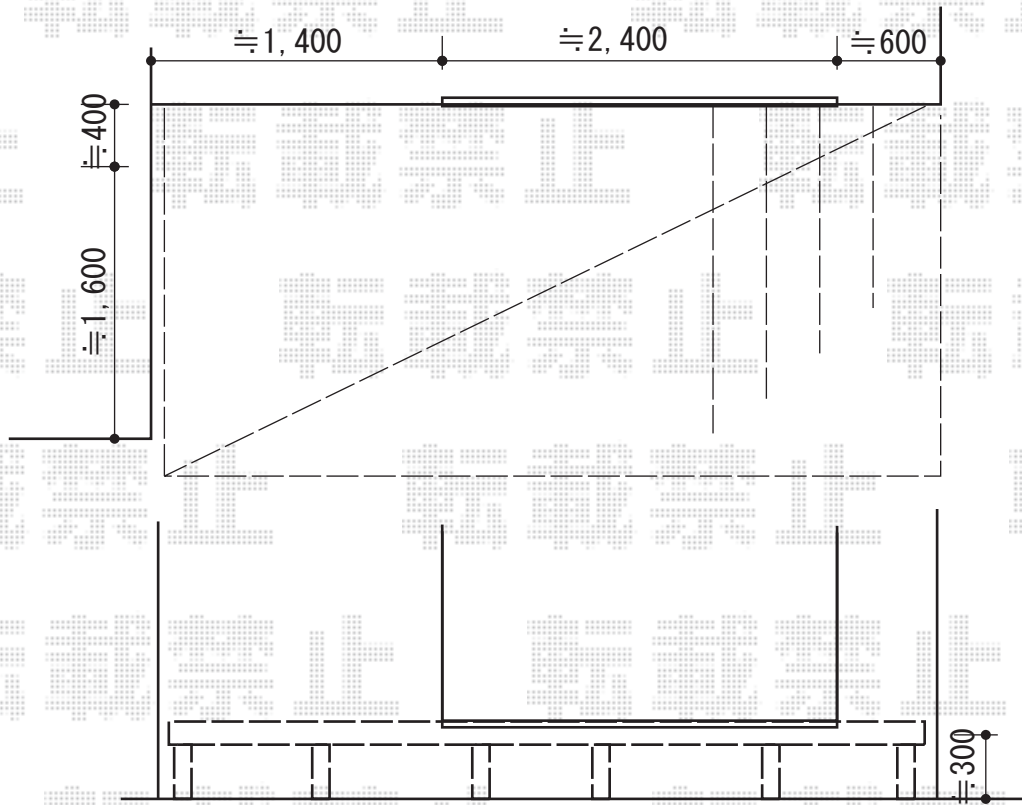

ウッドデッキ工事 施工概略図

YKK AP リウッドデッキ 200
間口= 2.5間 (4,451mm)
出幅= 7尺 (2,120mm)
色: レッドブラウン
床板: 縦貼り
束柱: Sタイプ (550mm) (色プラチナステン)

高さにつきましてはサッシにあわせて設置いたしますが
現地あわせとなります

担当者

伏見