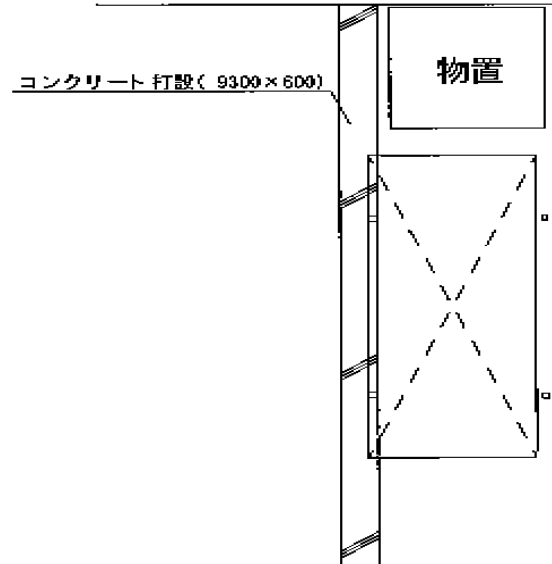

カーポート 施工概略図

③YKK AP レイナワンポートグラン 積雪～20cm対応  
 幅= 3,034mm  
 奥行= 5,052mm  
 色： カームブラック  
 屋根材： 熱線遮断ポリカーボネート  
 (アースブルーマット調)  
 柱仕様： ハイルフ柱仕様 (有効高 約2,300mm)

◆お見積①  
 2本柱カーポート

◆お見積②  
 2本柱カーポート+土間コンクリート

◆お見積③  
 4本柱カーポート

①②Value Select プレシオスポート 積雪～20cm対応  
 幅= 2,700mm  
 奥行= 5,052mm  
 色： チャコールブラック  
 屋根材： 熱線遮断ポリカーボネート  
 (スカイブルーマット調)  
 柱仕様： ハイルフ柱仕様 (有効高 約2,250mm)

①②YKK AP プレシオスポート用 着脱式補助柱 2本入り  
 色： チャコールブラック  
 柱仕様： ハイルフ柱仕様  
 数量： 1セット