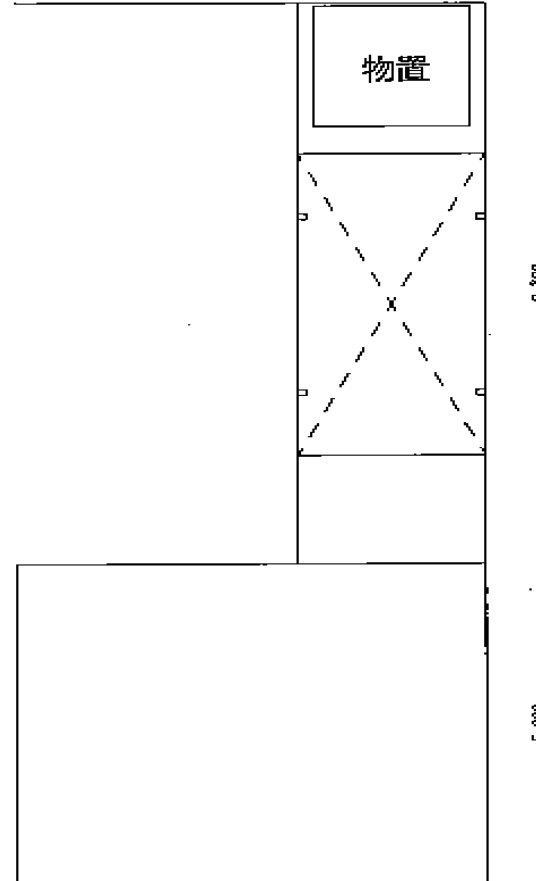

カーポート 施工概略図

③YKK AP レイナワンポートグラン 積雪～20cm対応  
 幅= 3,034mm  
 奥行= 5,052mm  
 色： カームブラック  
 屋根材： 熱線遮断ポリカーボネート  
 (アースブルーマット調)  
 柱仕様： ハイルフ柱仕様 (有効高 約2,300mm)

◆お見積①  
 2本柱カーポート

◆お見積②  
 2本柱カーポート+土間コンクリート

◆お見積③  
 4本柱カーポート

①②Value Select プレシオスポート 積雪～20cm対応  
 幅= 2,700mm  
 奥行= 5,052mm  
 色： チャコールブラック  
 屋根材： 熱線遮断ポリカーボネート  
 (スカイブルーマット調)  
 柱仕様： ハイルフ柱仕様 (有効高 約2,250mm)

①②YKK AP プレシオスポート用 着脱式補助柱 2本入り  
 色： チャコールブラック  
 柱仕様： ハイルフ柱仕様  
 数量： 1セット