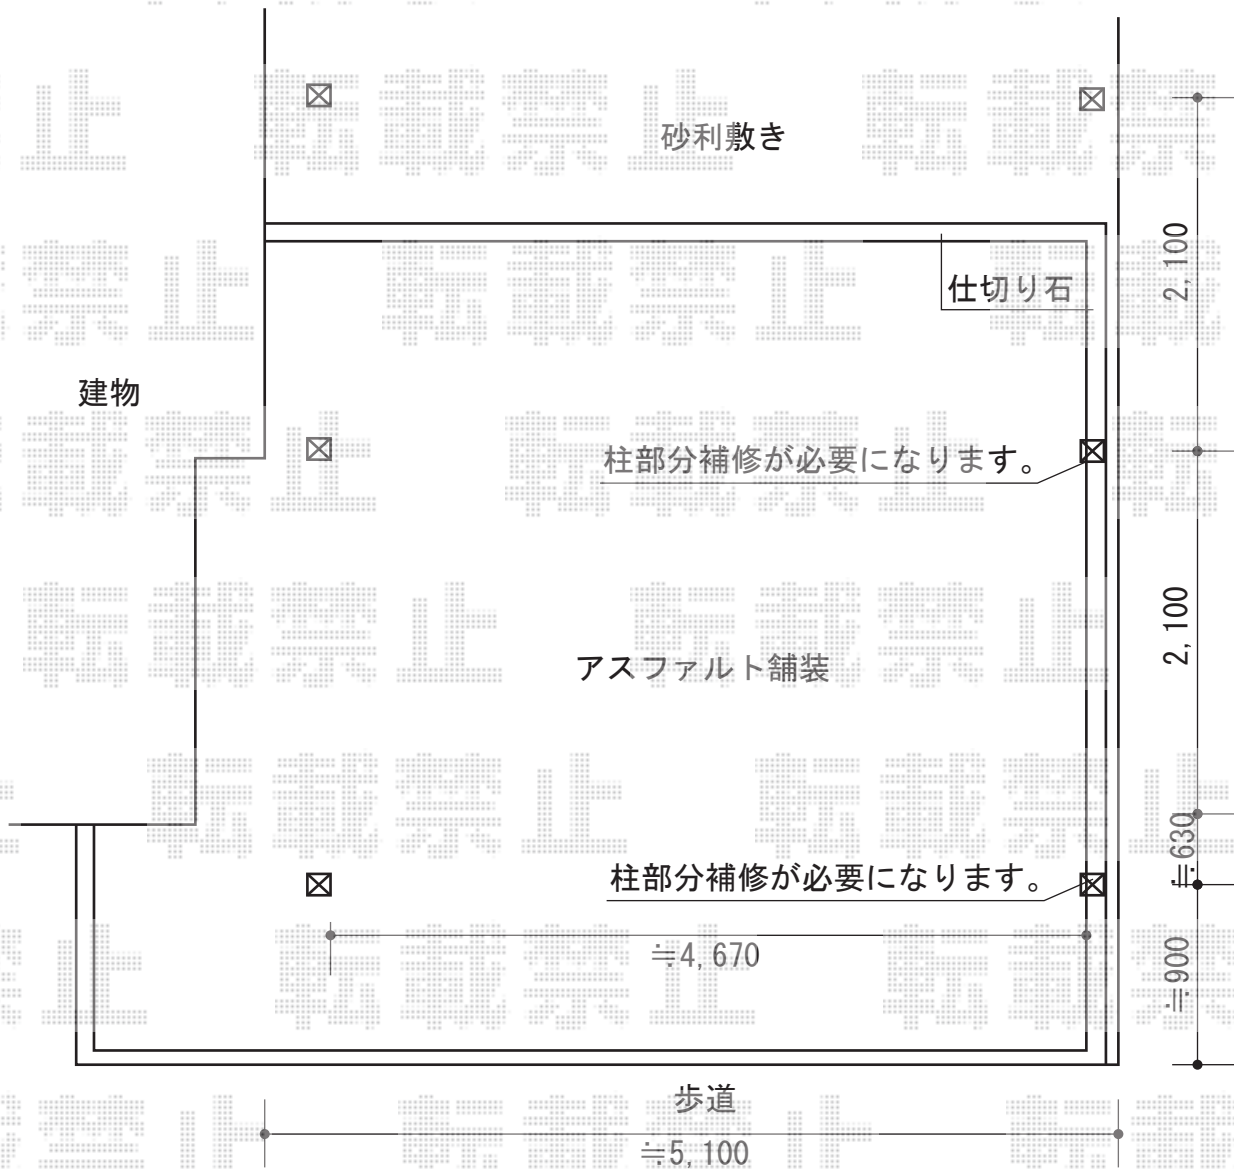

# カーポート 施工概略図

YKK AP ジーポートneo 積雪150cmタイプ 2台用 角柱6本柱 積雪~150cm対応  
幅= 4,911mm  
奥行= 5,456mm  
色： ブラウン  
屋根材： スチール折板（ペフ無）  
柱仕様： 標準柱仕様（有効高 約2,350mm）

担当者

進藤