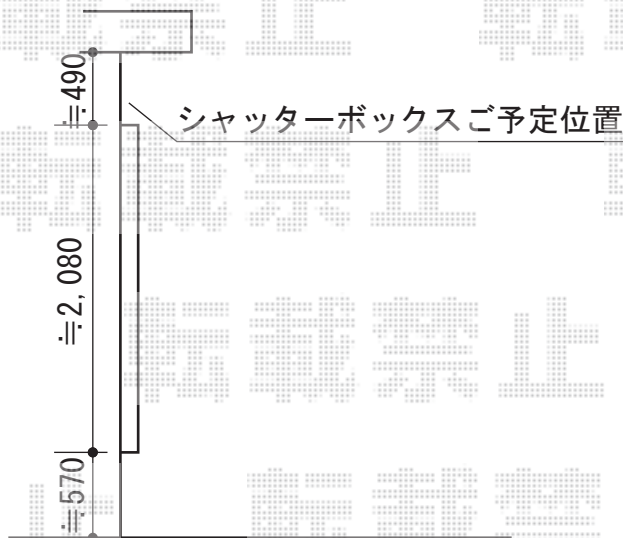

ライザーテラスII R型 テラスタイプ 単体 積雪~20cm対応

トステム ライザーテラスII R型 テラスタイプ 単体 積雪~20cm対応
間口= 関東間1.5間 (柱芯々2,530mm 屋根幅2,750mm)
出幅= 3尺 (885mm)
色: シャイングレー
屋根材: ポリカーボネート (クリアマット・すりガラス調)
柱仕様: ロング柱/柱位置固定タイプ (柱2本)
施工方法: 上止め仕様

トステム 吊り下げ物干し 標準 2本入
色: シャイングレー