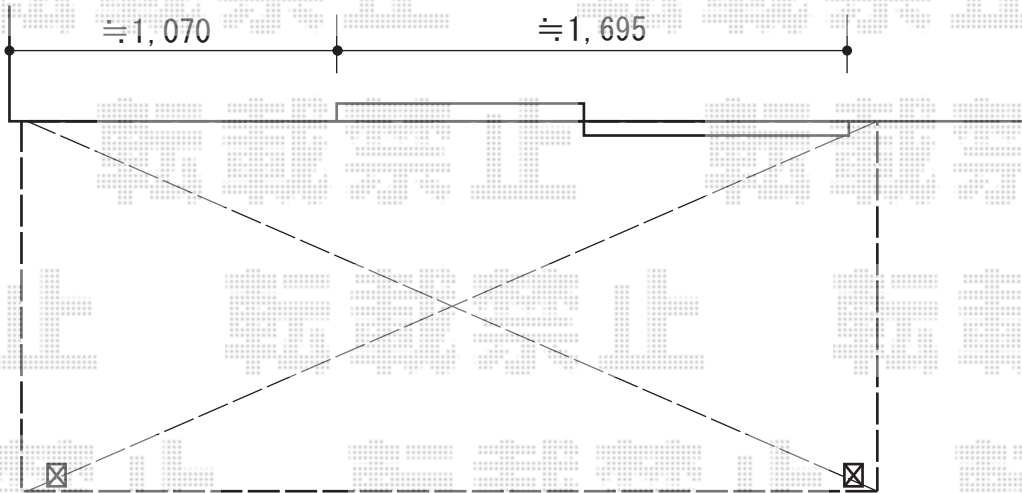

ライザーテラスII R型 テラスタイプ 単体 積雪~20cm対応

トステム ライザーテラスII R型 テラスタイプ 単体 積雪~20cm対応
間口= 関東間1.5間 (柱芯々2,530mm 屋根幅2,750mm)
出幅= 3尺 (885mm)
色: シャイングレー
屋根材: ポリカーボネート (クリアマット・すりガラス調)
柱仕様: ロング柱/柱位置固定タイプ (柱2本)
施工方法: 上止め仕様

トステム 吊り下げ物干し 標準 2本入
色: シャイングレー