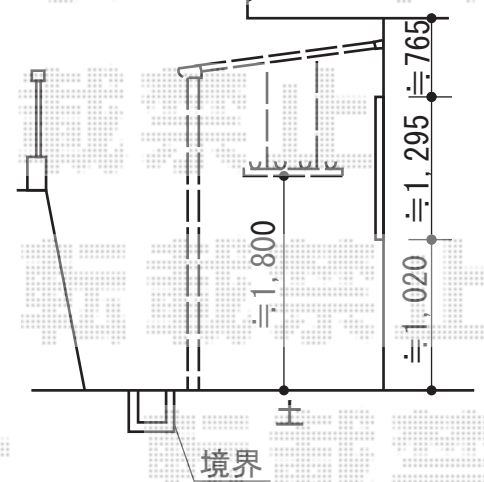

ストックヤード 施工概略図

トステム フリーヤード オープンタイプ
 間口= 関東間2.0間 (3,650mm)
 出幅= 4尺 (1,094mm)
 色: ブロンズ
 屋根材: ポリカーボネート波板 (ブラウンスモークマット)
 オプション: 吊り下げ式物干し

担当者

竹下