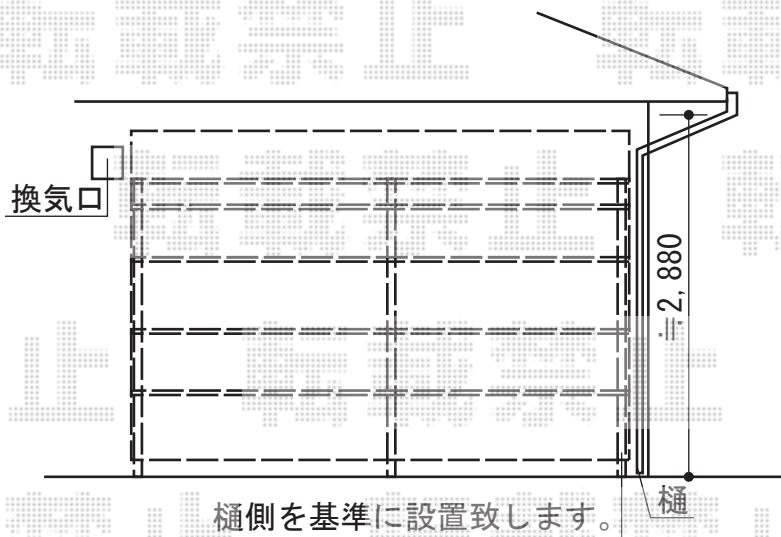

ストックヤード 施工概略図

トステム フリーヤード オープンタイプ
 間口= 関東間2.0間 (3,650mm)
 出幅= 4尺 (1,094mm)
 色: ブロンズ
 屋根材: ポリカーボネート波板 (ブラウンスモークマット)
 オプション: 吊り下げ式物干し

担当者

竹下