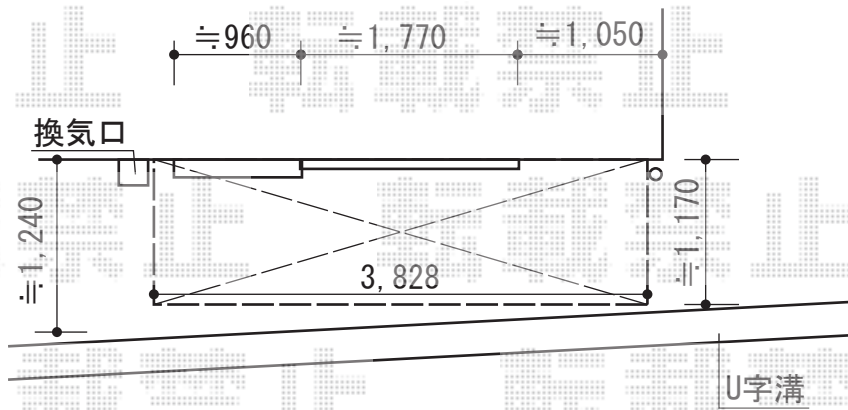

ストックヤード 施工概略図

トステム フリーヤード オープンタイプ
 間口= 関東間2.0間 (3,650mm)
 出幅= 4尺 (1,094mm)
 色: ブロンズ
 屋根材: ポリカーボネート波板 (ブラウンスモークマット)
 オプション: 吊り下げ式物干し

担当者

竹下