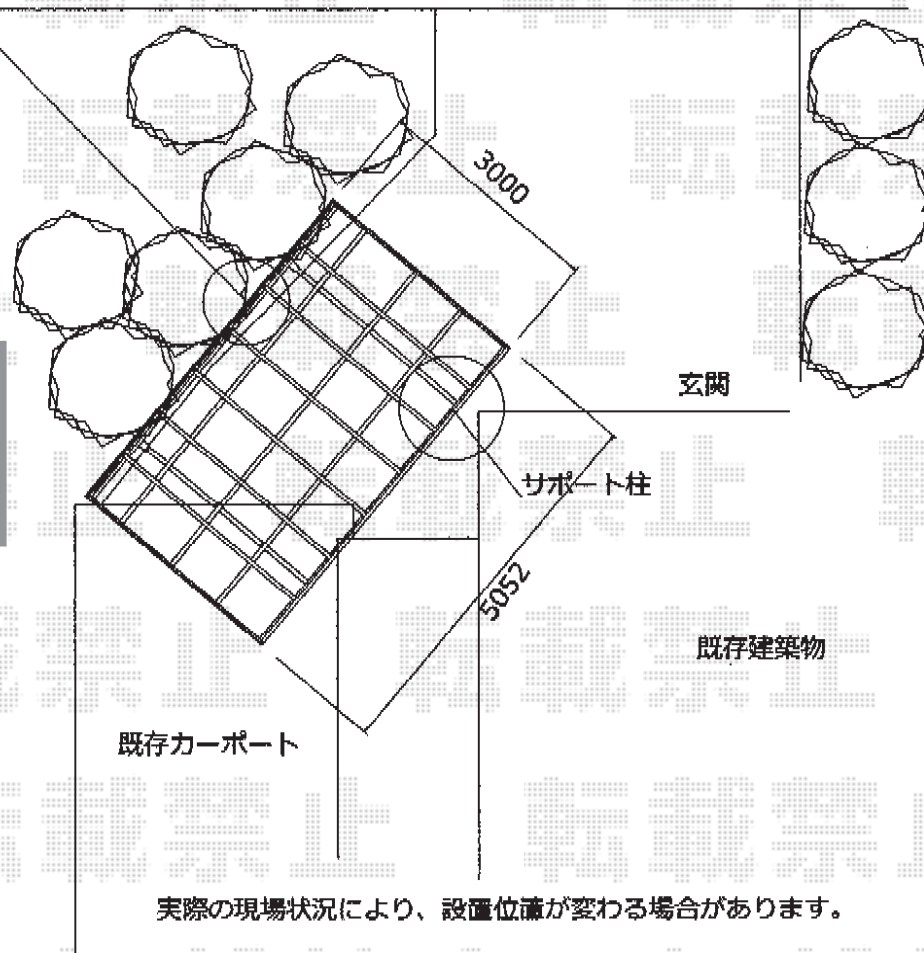

レイナポートグラン 積雪～20cm対応

道路

サイドパネル：51-19 長さ：5052×高さ1873

YKK AP レイナポートグラン 積雪～20cm対応

幅= 3,000mm

奥行= 5,052mm

色： ブラウン

屋根材： 熱線遮断ポリカーボネート（アースブルーマット調）

柱仕様： ハイルーフ柱仕様（有効高 約2,350mm）

YKK AP レイナポートグラン用 サイドパネル

奥行サイズ： 51用

高さ： 1,873mm

色： ブラウン

パネル材： 熱線遮断ポリカーボネート（アースブルーマット調）

柱仕様： ロング柱仕様/間柱1本

YKK AP 着脱式サポート ハイルーフ 1本入り

色： ブラウン

柱仕様： ハイルーフ柱仕様

実際の現場状況により、設置位置が変わる場合があります。