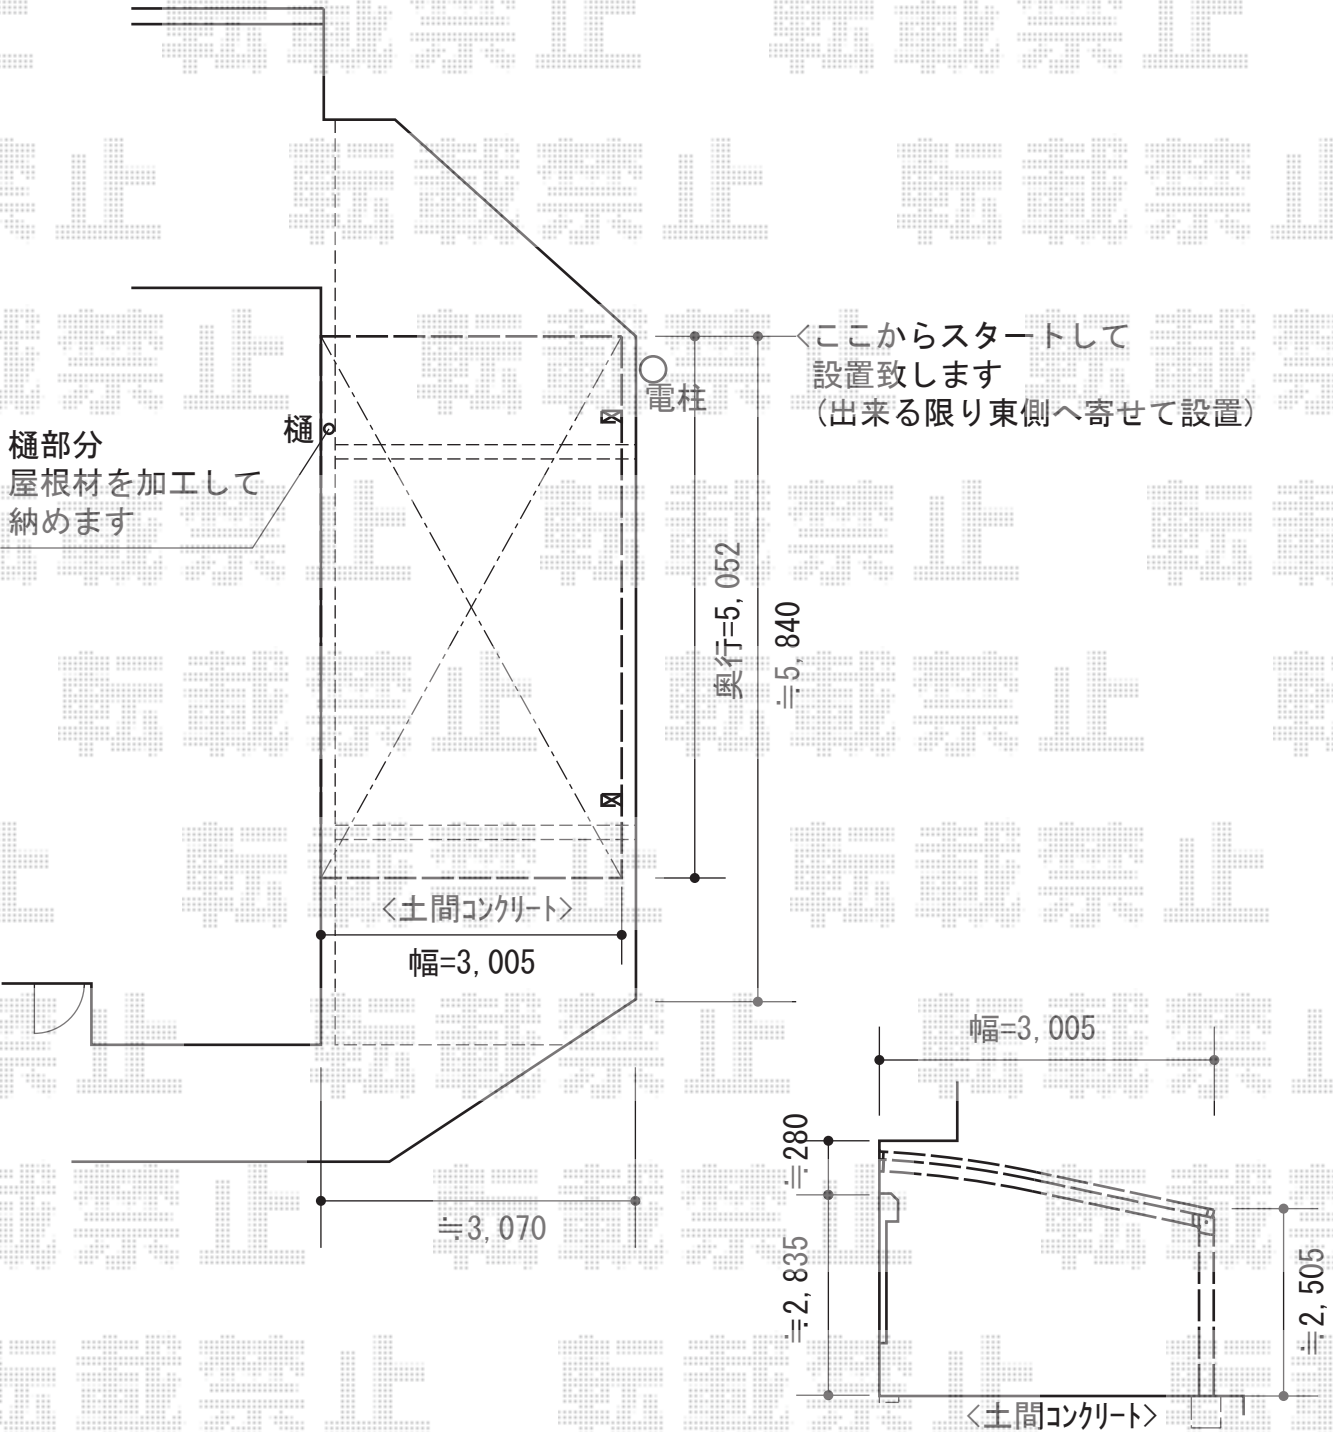

# カーポート 施工概略図

YKK AP レイナベーカーポートグラン 積雪~20cm対応  
幅= 3,005mm  
奥行= 5,052mm  
色: プラチナステン  
屋根材: 熱線遮断ポリカーボネート(トーマイマット)  
柱仕様: ハイルフ柱仕様(有効高 約2,500mm)

担当者

栢田