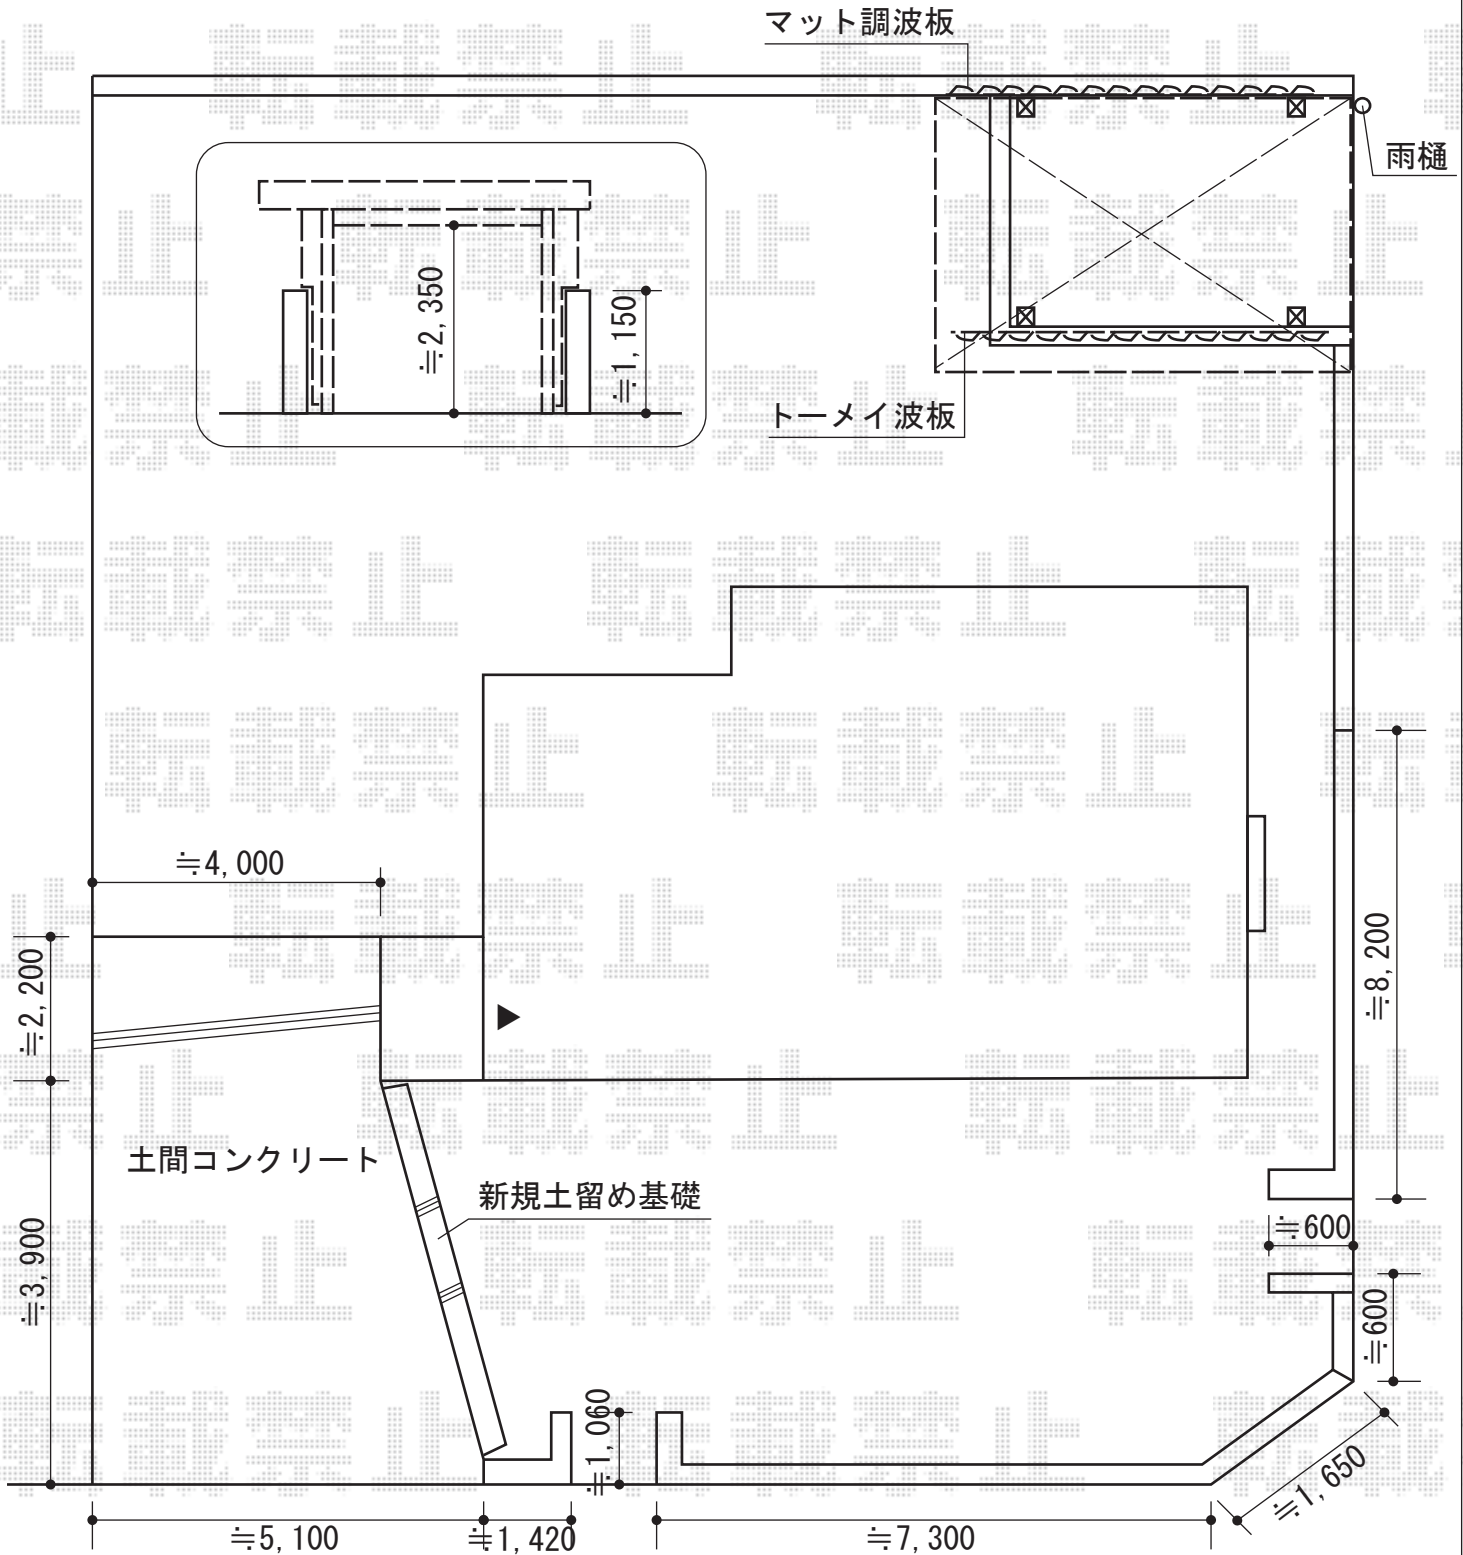

エクステリア商品 施工概略図

YKK AP ジーポートneo 積雪100cmAタイプ
 角柱4本柱 積雪~100cm対応 【標準鼻隠し】
 幅= 3,149mm 奥行= 5,490mm
 色：プラチナステン
 屋根材：スチール折板（ペフ無）
 柱仕様：標準柱仕様（有効高 約2,350mm）
 横材：あり

YKK AP エクスラインフェンス7型 自由柱タイプ
 本体1枚 (W×H) = (1,975mm×1,000mm) (¥25,500) ×14枚
 柱仕様：T100(耐風圧強度34m/秒相当) (¥5,000) ×16本/
 T100(耐風圧強度40m/秒相当) (¥6,500) ×20本
 端部カバー：T100(¥4,500) ×11セット
 目隠しコーナー継手：T100(¥3,500) ×6セット
 エンドキャップ：(¥600) ×3セット
 色：プラチナステン