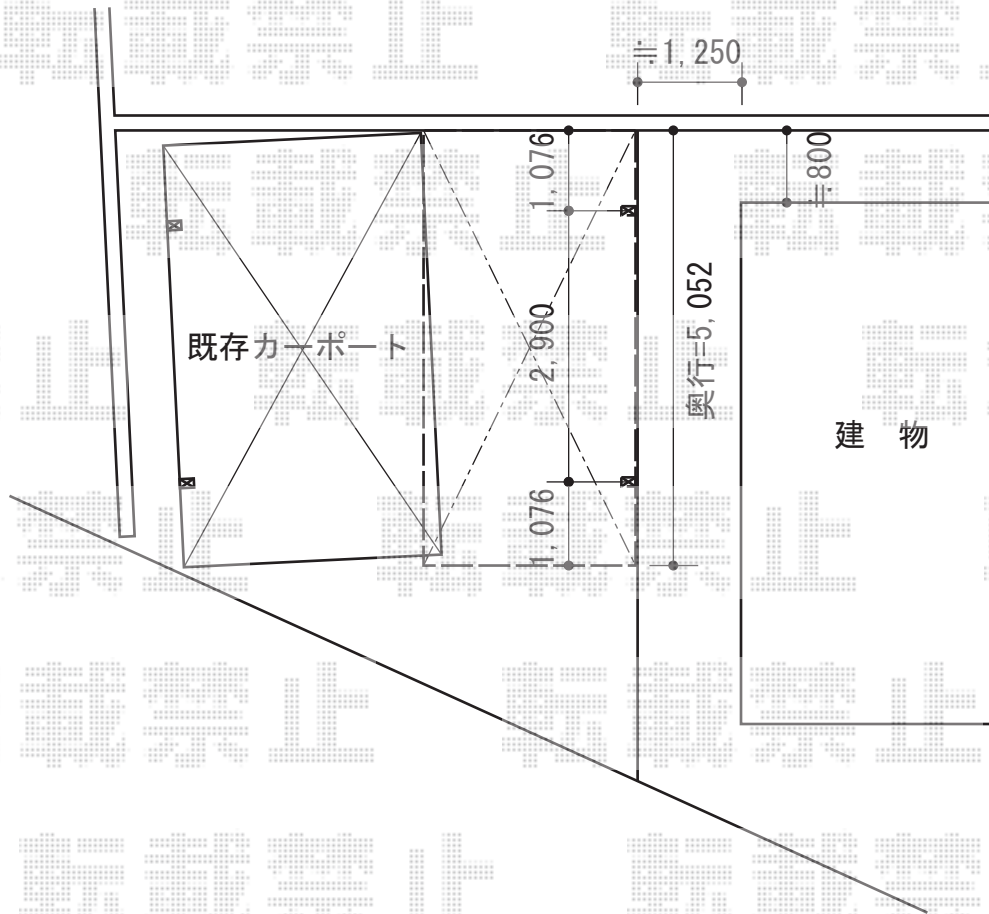

レイナポートグラン 積雪~20cm対応

YKK AP レイナポートグラン 積雪~20cm対応

幅= 2,400mm

奥行= 5,052mm

色： ブラウン

屋根材： ポリカーボネート (スモークブラウン)

柱仕様： ハイルフ柱仕様 (有効高 約2,350mm)

担当者