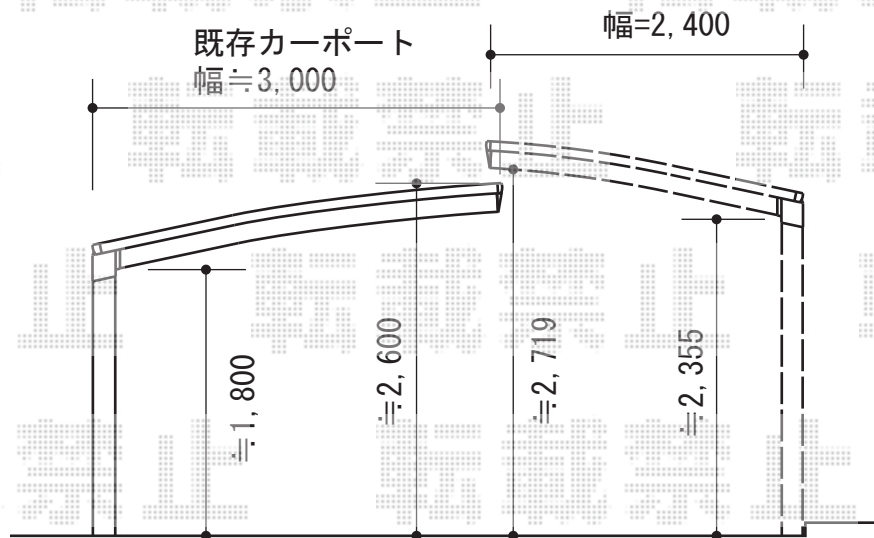

レイナポートグラン 積雪~20cm対応

YKK AP レイナポートグラン 積雪~20cm対応

幅= 2,400mm

奥行= 5,052mm

色： ブラウン

屋根材： ポリカーボネート (スモークブラウン)

柱仕様： ハイルフ柱仕様 (有効高 約2,350mm)

担当者