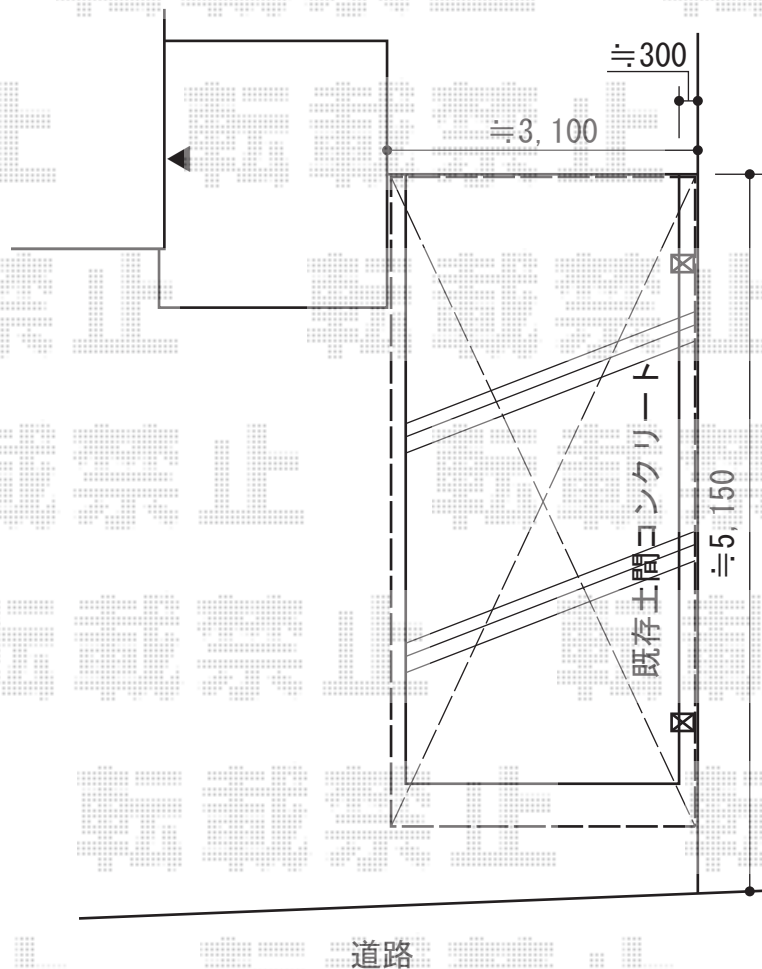

カーポート 施工概略図

YKK AP レイナポートグラン 積雪～20cm対応
幅= 3,000mm
奥行= 5,052mm
色： プラチナステン
屋根材： 熱線遮断ポリカーボネート（アースブルーマット調）
柱仕様： ハイルフ柱仕様（有効高 約2,350mm）

YKK AP レイナポートグラン用 着脱式サポート ハイルフ 2本入り
色： プラチナステン
柱仕様： ハイルフ柱仕様（有効高 約2,350mm）
数量： 1セット