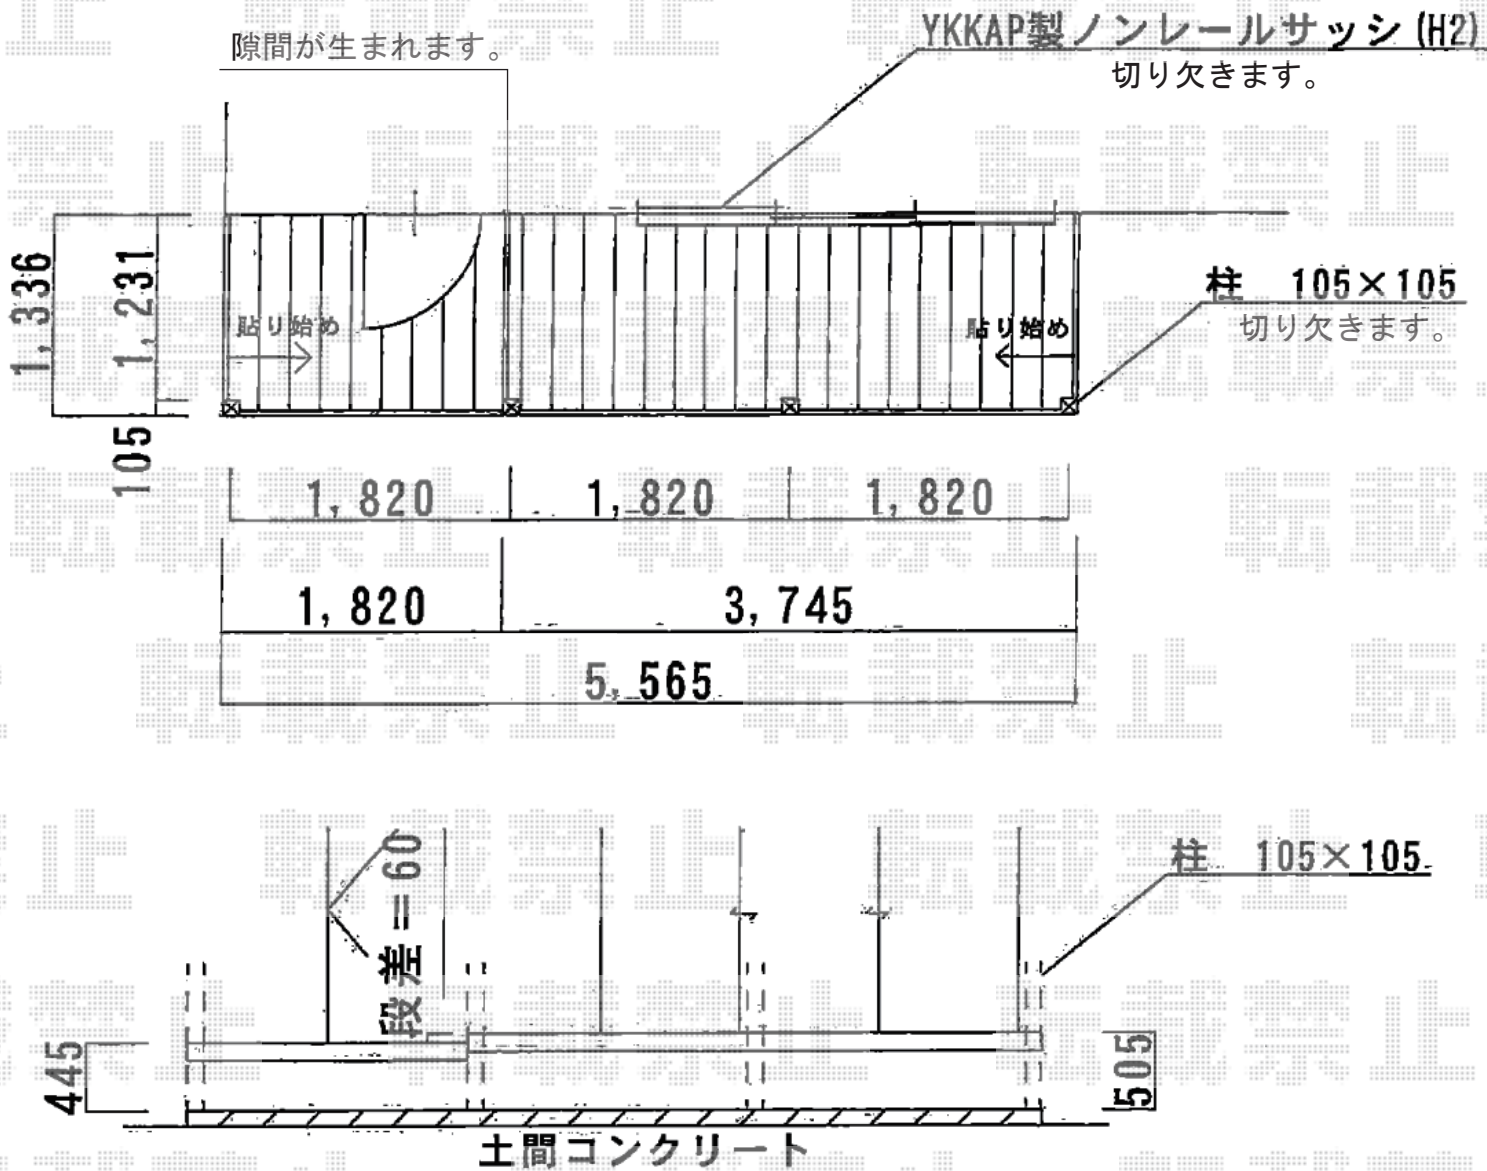

ウッドデッキ 施工概略図

YKK AP リウッドデッキ 200
 間口=約3,745・約1,820mm
 出幅=約1,336mm
 色：レッドブラウン
 床板：縦貼り
 束柱：Tタイプ（400～550mm）カームブラック

担当者 都