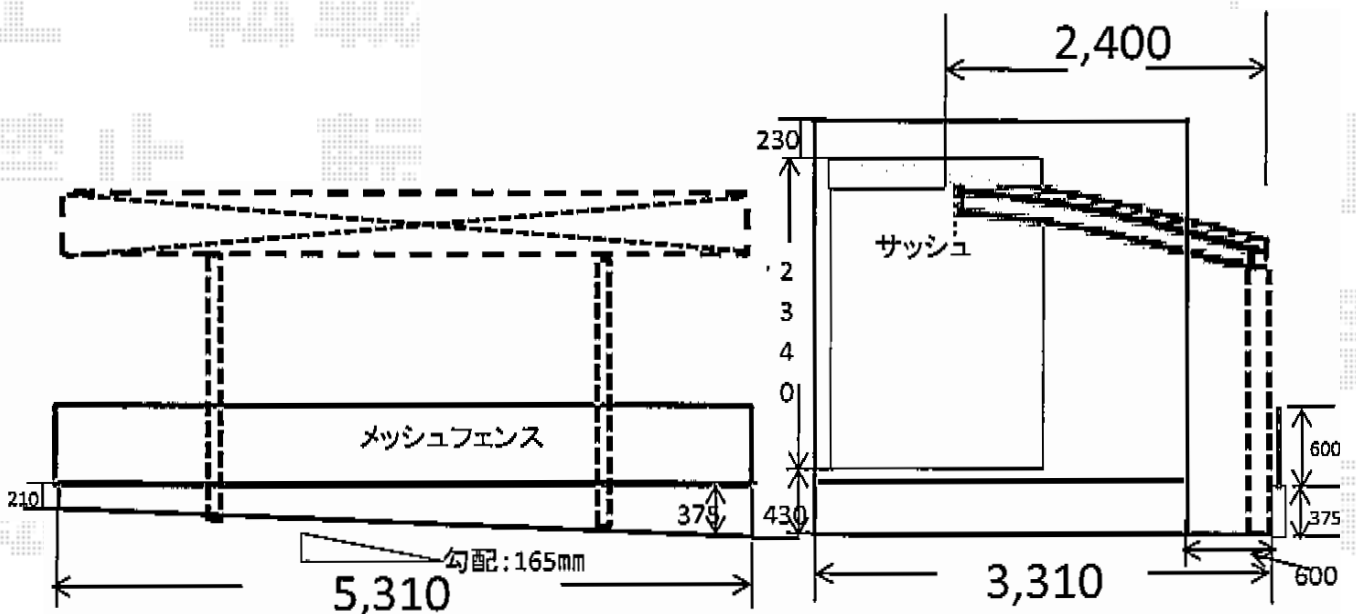

カーポート 施工概略図

YKK AP レイナポートグラン 積雪~20cm対応
 幅= 2,400mm
 奥行= 5,052mm
 色: ブラウン
 屋根材: ポリカーボネート (スモークブラウン)
 柱仕様: 標準柱仕様 (有効高 約2,000mm)

担当者	栢田
-----	----