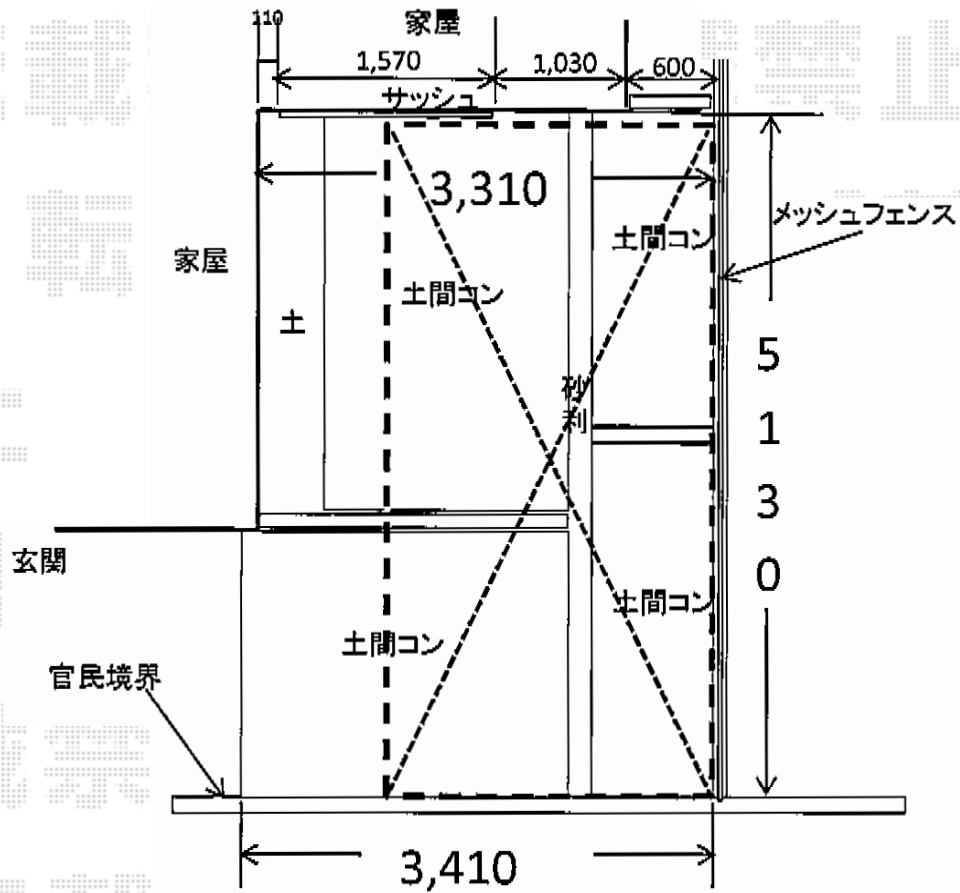

カーポート 施工概略図

YKK AP レイナポートグラン 積雪~20cm対応
 幅= 2,400mm
 奥行= 5,052mm
 色: ブラウン
 屋根材: ポリカーボネート (スモークブラウン)
 柱仕様: 標準柱仕様 (有効高 約2,000mm)

担当者	栢田
-----	----