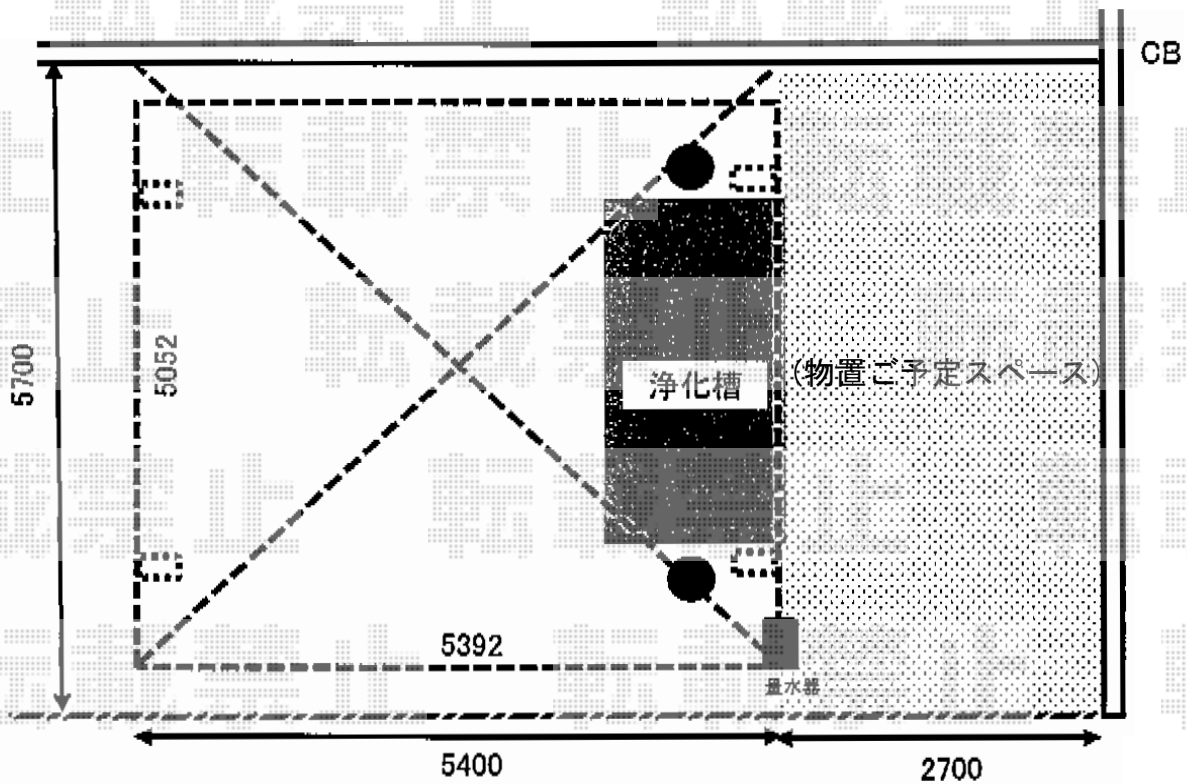

カーポート 施工概略図

YKK AP レイナツインポートグラン 積雪~20cm対応
 幅= 5,392mm
 奥行= 5,052mm
 色: プラチナステン
 屋根材: ポリカーボネート (トーマイマット)
 柱仕様: ハイルーフ柱仕様 (有効高 約2,350mm)

担当者

進藤