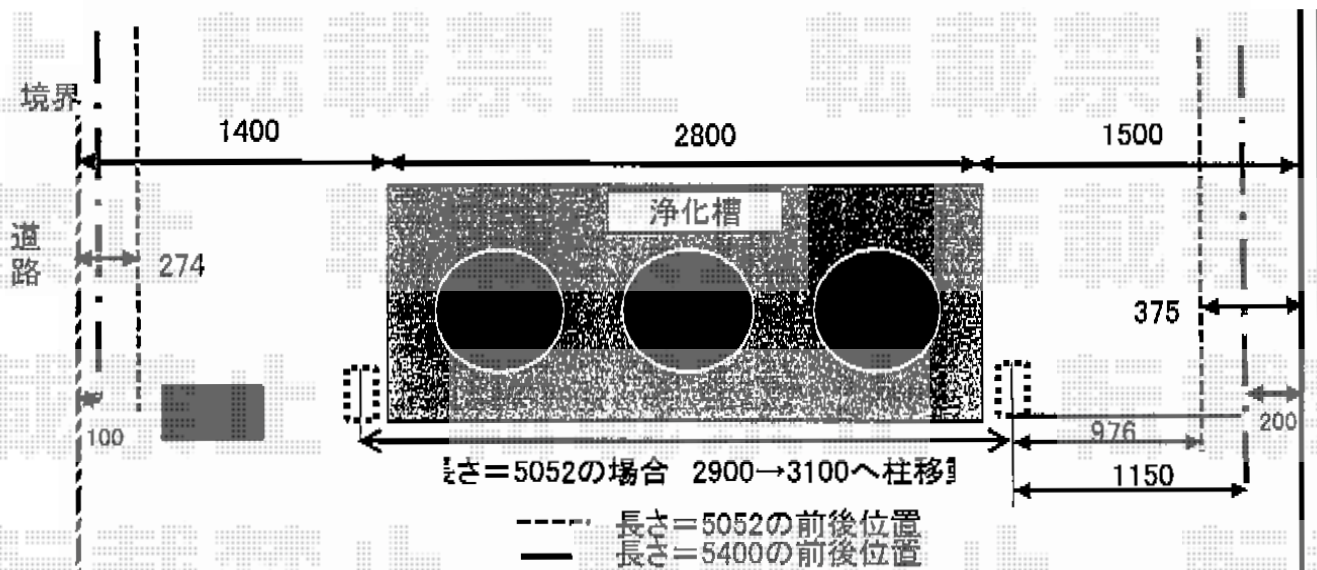

カーポート 施工概略図

YKK AP レイナツインポートグラン 積雪~20cm対応
 幅= 5,392mm
 奥行= 5,052mm
 色: プラチナステン
 屋根材: ポリカーボネート (トーマイマット)
 柱仕様: ハイルーフ柱仕様 (有効高 約2,350mm)

担当者

進藤